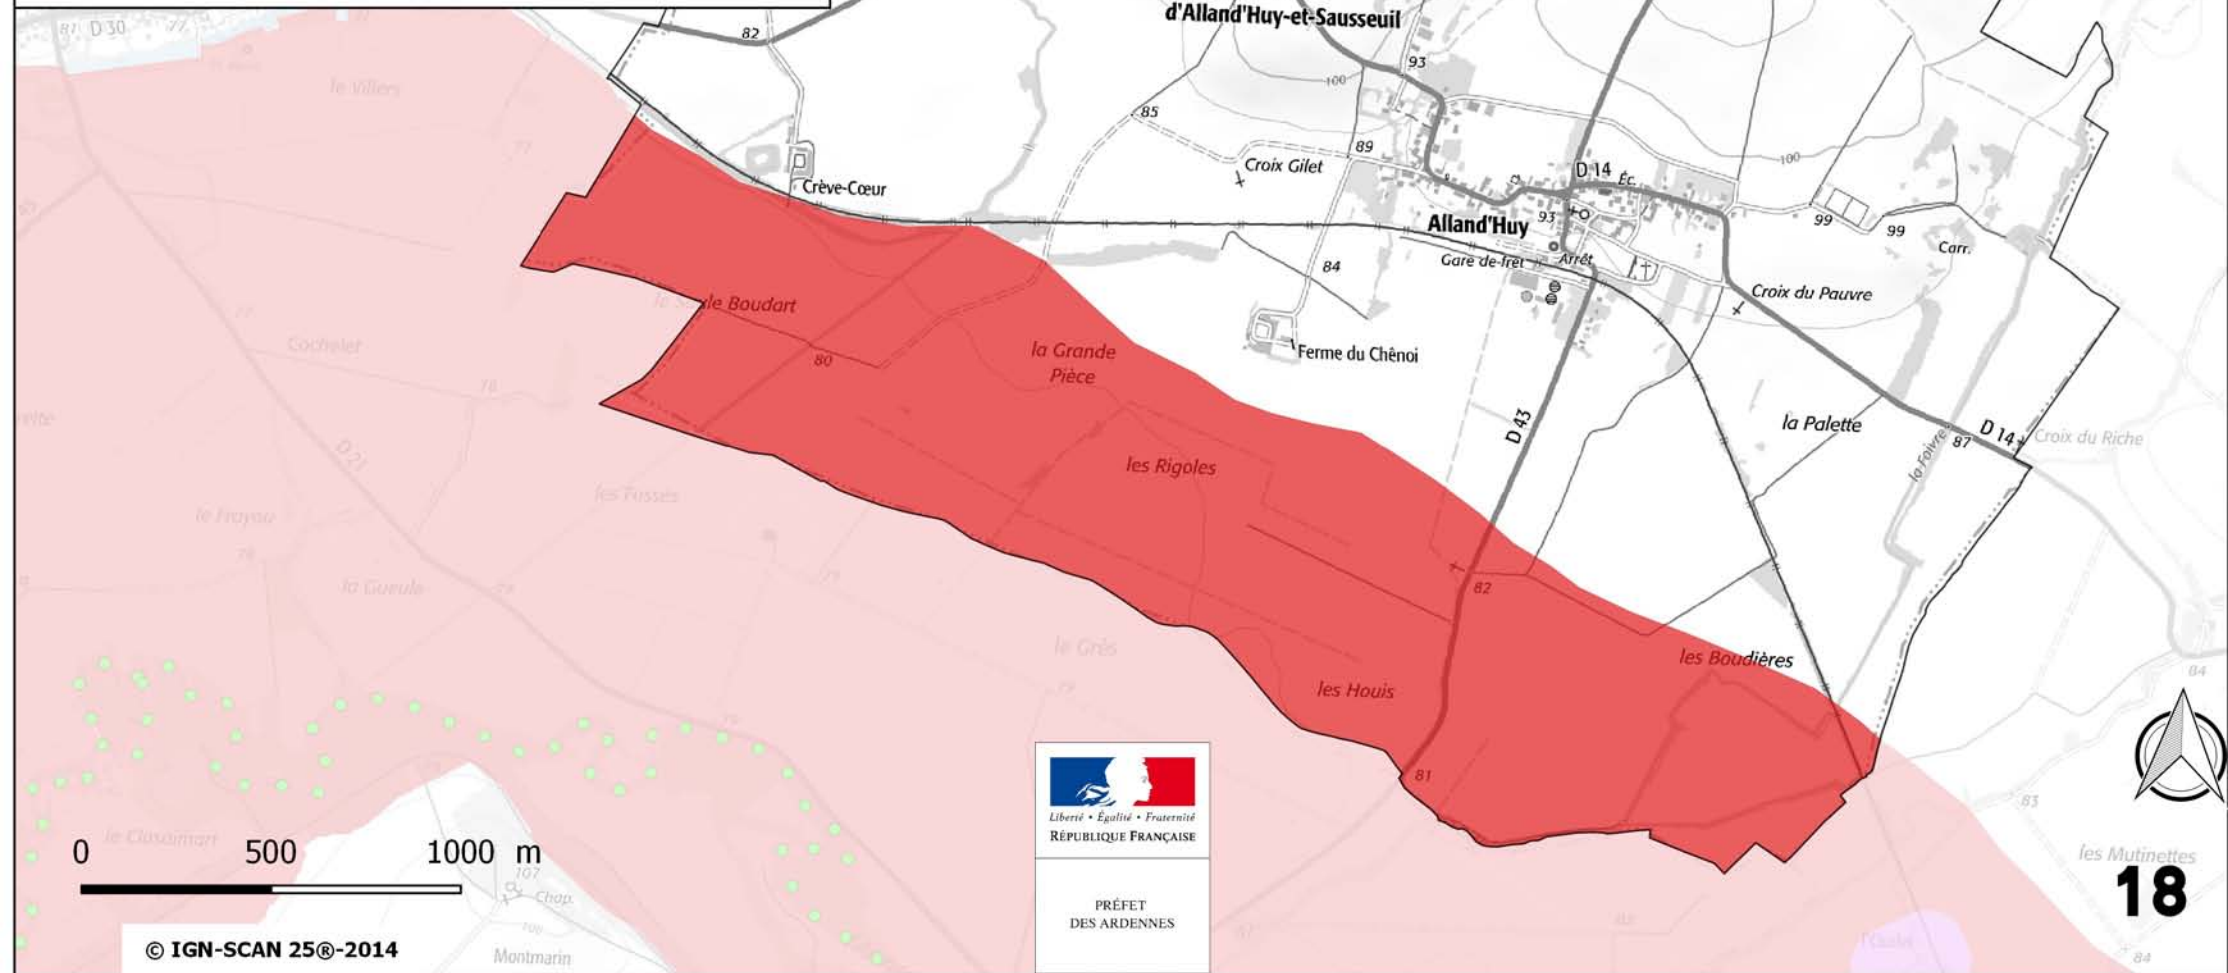

# PPRI de la vallée de l'Aisne

Approuvé le 19 février 2018

## Zonage réglementaire

### 18 - Commune de Alland'huy-et-Sausseuil

-  Zone Rouge
-  Zone Rose - hauteur de l'eau < 1 m
-  Zone Bleu clair - hauteur de l'eau < 0.5 m
-  Zone Bleu moyen - hauteur de l'eau entre 0.5 m et 1 m
-  Zone Bleu foncé - hauteur de l'eau > 1 m
-  cote de crue centennale