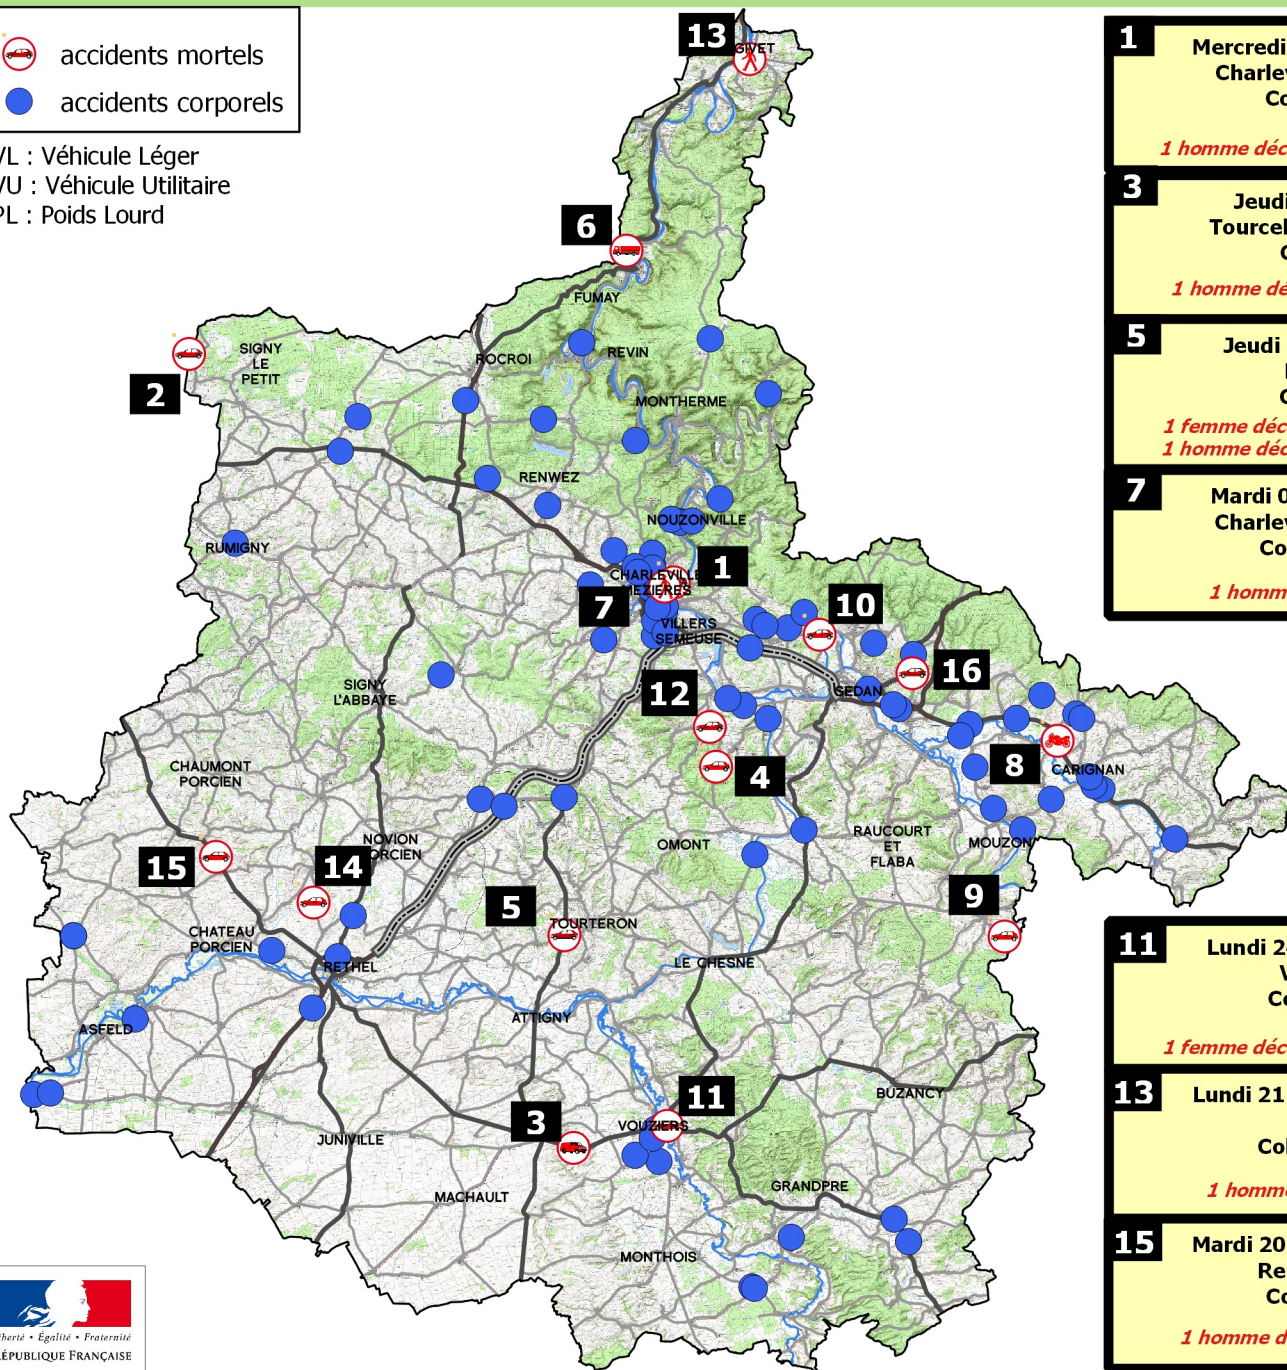

Accidentalité dans les Ardennes en 2016*

* Tous les accidents corporels n'ont pas été géolocalisés.

 accidents mortels
 accidents corporels

VL : Véhicule Léger
 VU : Véhicule Utilitaire
 PL : Poids Lourd

1 Mercredi 06 janvier - 22h10 - nuit
Charleville-Mézières (RD58A)
Collision : VL - Arbre
1 homme décédé - 19 ans - conducteur du VL

3 Jeudi 09 juin - 9h00 - jour
Tourcelles-Chaumont (RD946)
Collision : VU - PL
1 homme décédé - 20 ans - passager du VU

5 Jeudi 04 août - 15h20 - jour
Ecordal (RD987)
Collision : VL - VU
*1 femme décédée - 77 ans - passagère du VL
1 homme décédé - 69 ans - conducteur du VL*

7 Mardi 04 octobre - 9h40 - jour
Charleville-Mézières (RD989)
Collision : Piéton - VL
1 homme décédé - 79 ans - piéton

11 Lundi 24 octobre - 11h00 - jour
Vouziers (RD977)
Collision : VL - Talus
1 femme décédée - 39 ans - passagère du VL

13 Lundi 21 novembre - 15h30 - jour
Givet (RD949)
Collision : Piéton - PL
1 homme décédé - 82 ans - piéton