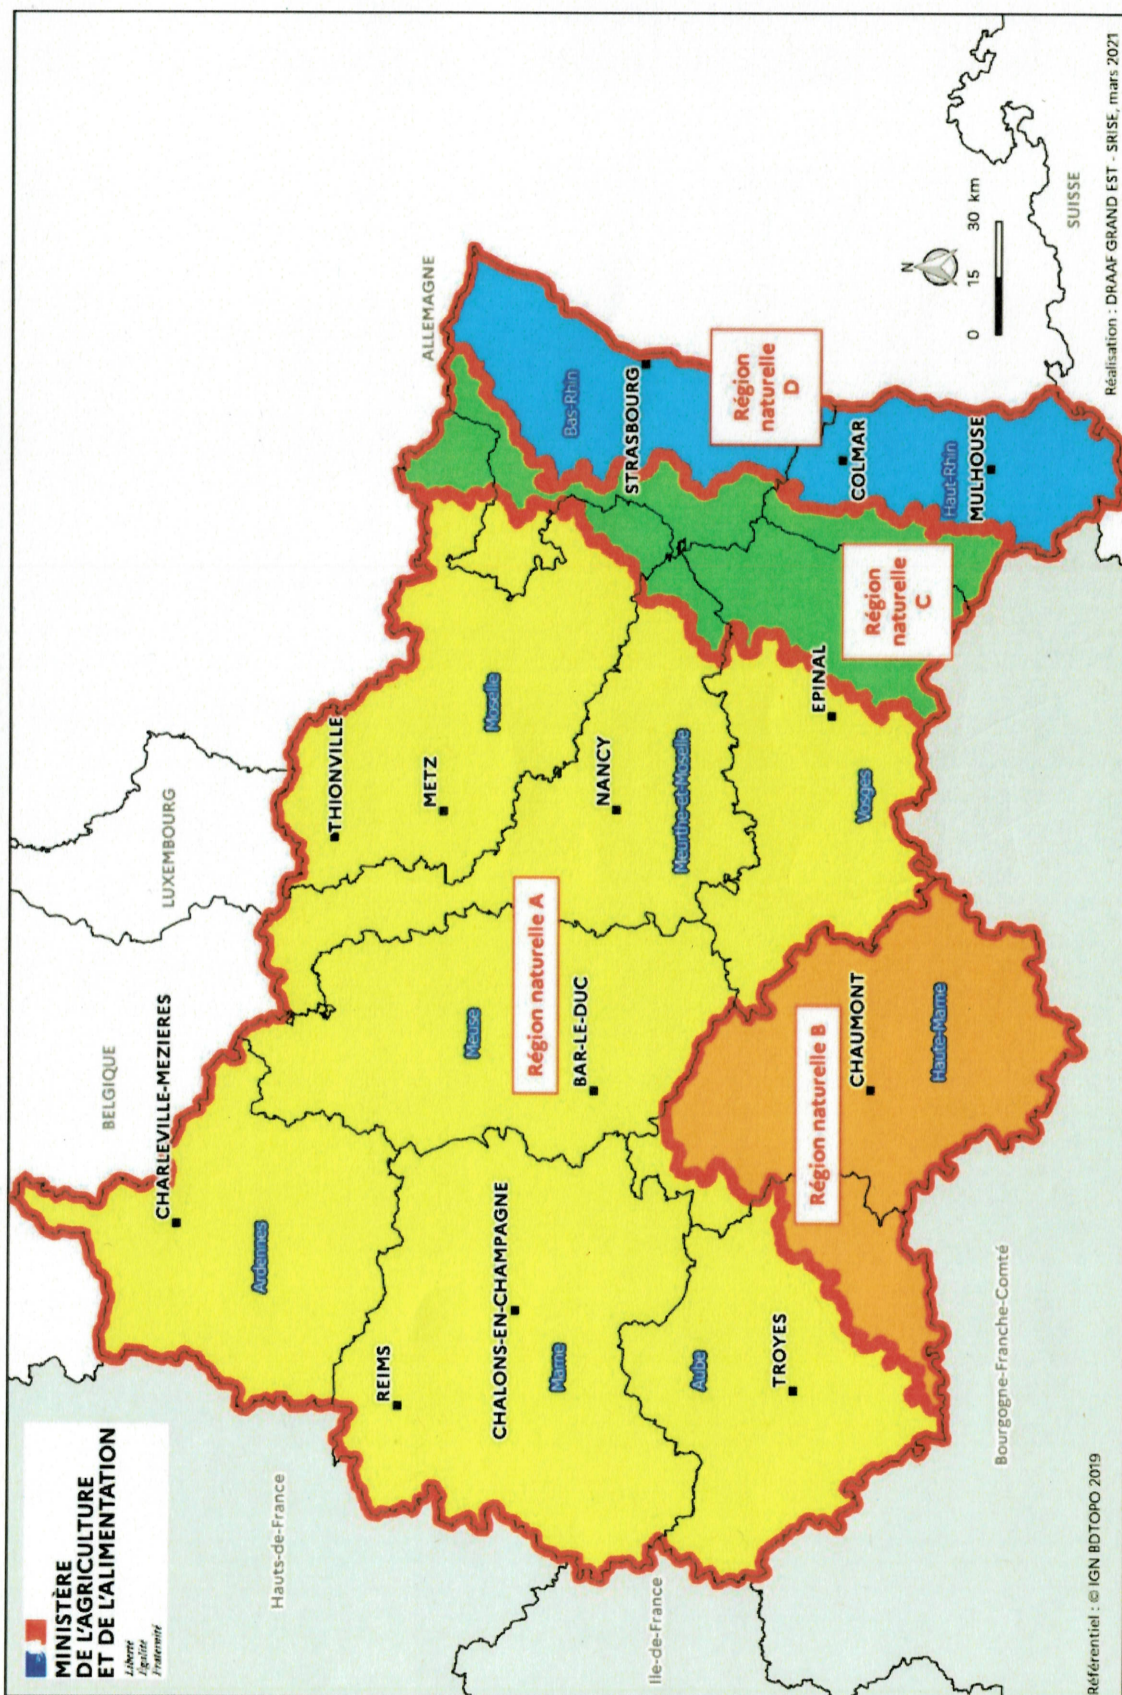

Zones naturelles du Schéma Directeur Régional des Exploitations Agricoles du Grand Est

Région naturelle A

L'ensemble des communes des départements suivants sont situées dans la région naturelle A :

- Ardennes (08)
- Marne (51)
- Meuse (55)