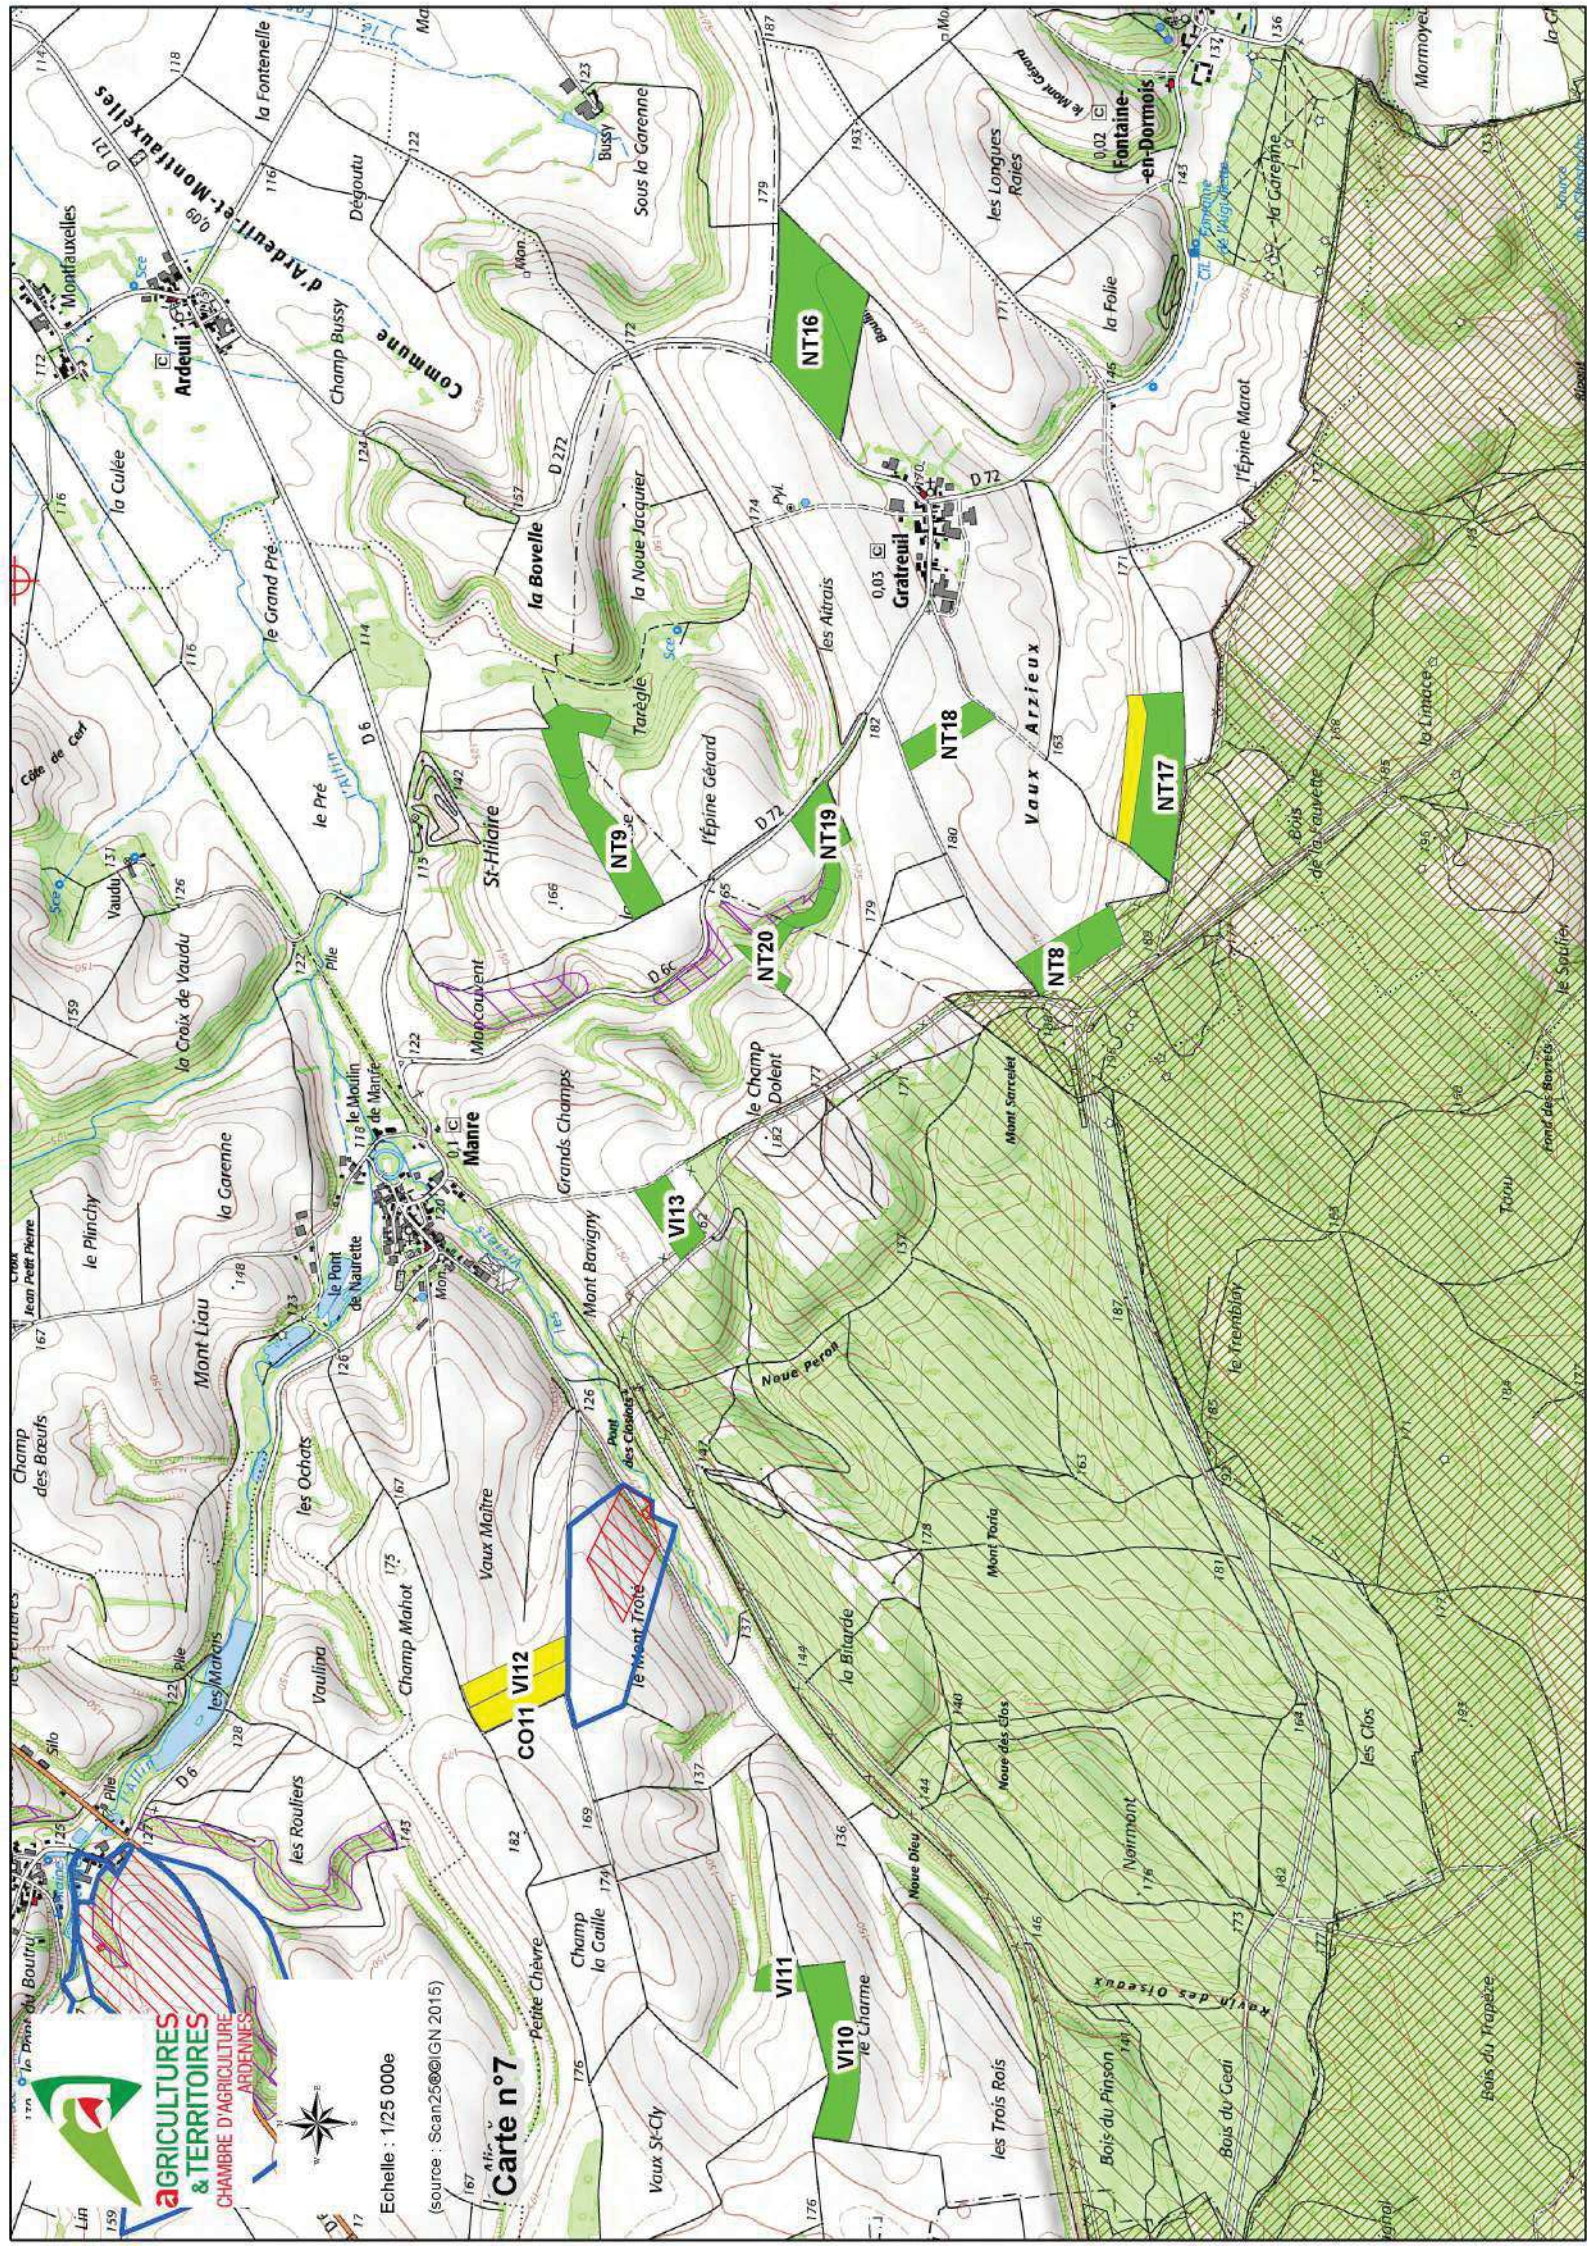

### Périmètres de protection de captage AEP

-  immédiat
-  rapproché
-  éloigné
-  puits ou forages

CO 1 Numéro d'ilôt

Echelle : 1/25 000e

(source : Scan25©©IGN 2015)

Echelle : 1/25 000e  
(source : Scan2500IGN 2015)iers

### Carte n°6

**AGRICULTURES & TERRITOIRES**  
CHAMBRE D'AGRICULTURE ARDENNES

Echelle : 1/25 000e

(source : Scan25©IGN 2015)

**Carte n°7**

**CO11 VI12**

**Manre**

**la Bovelle**