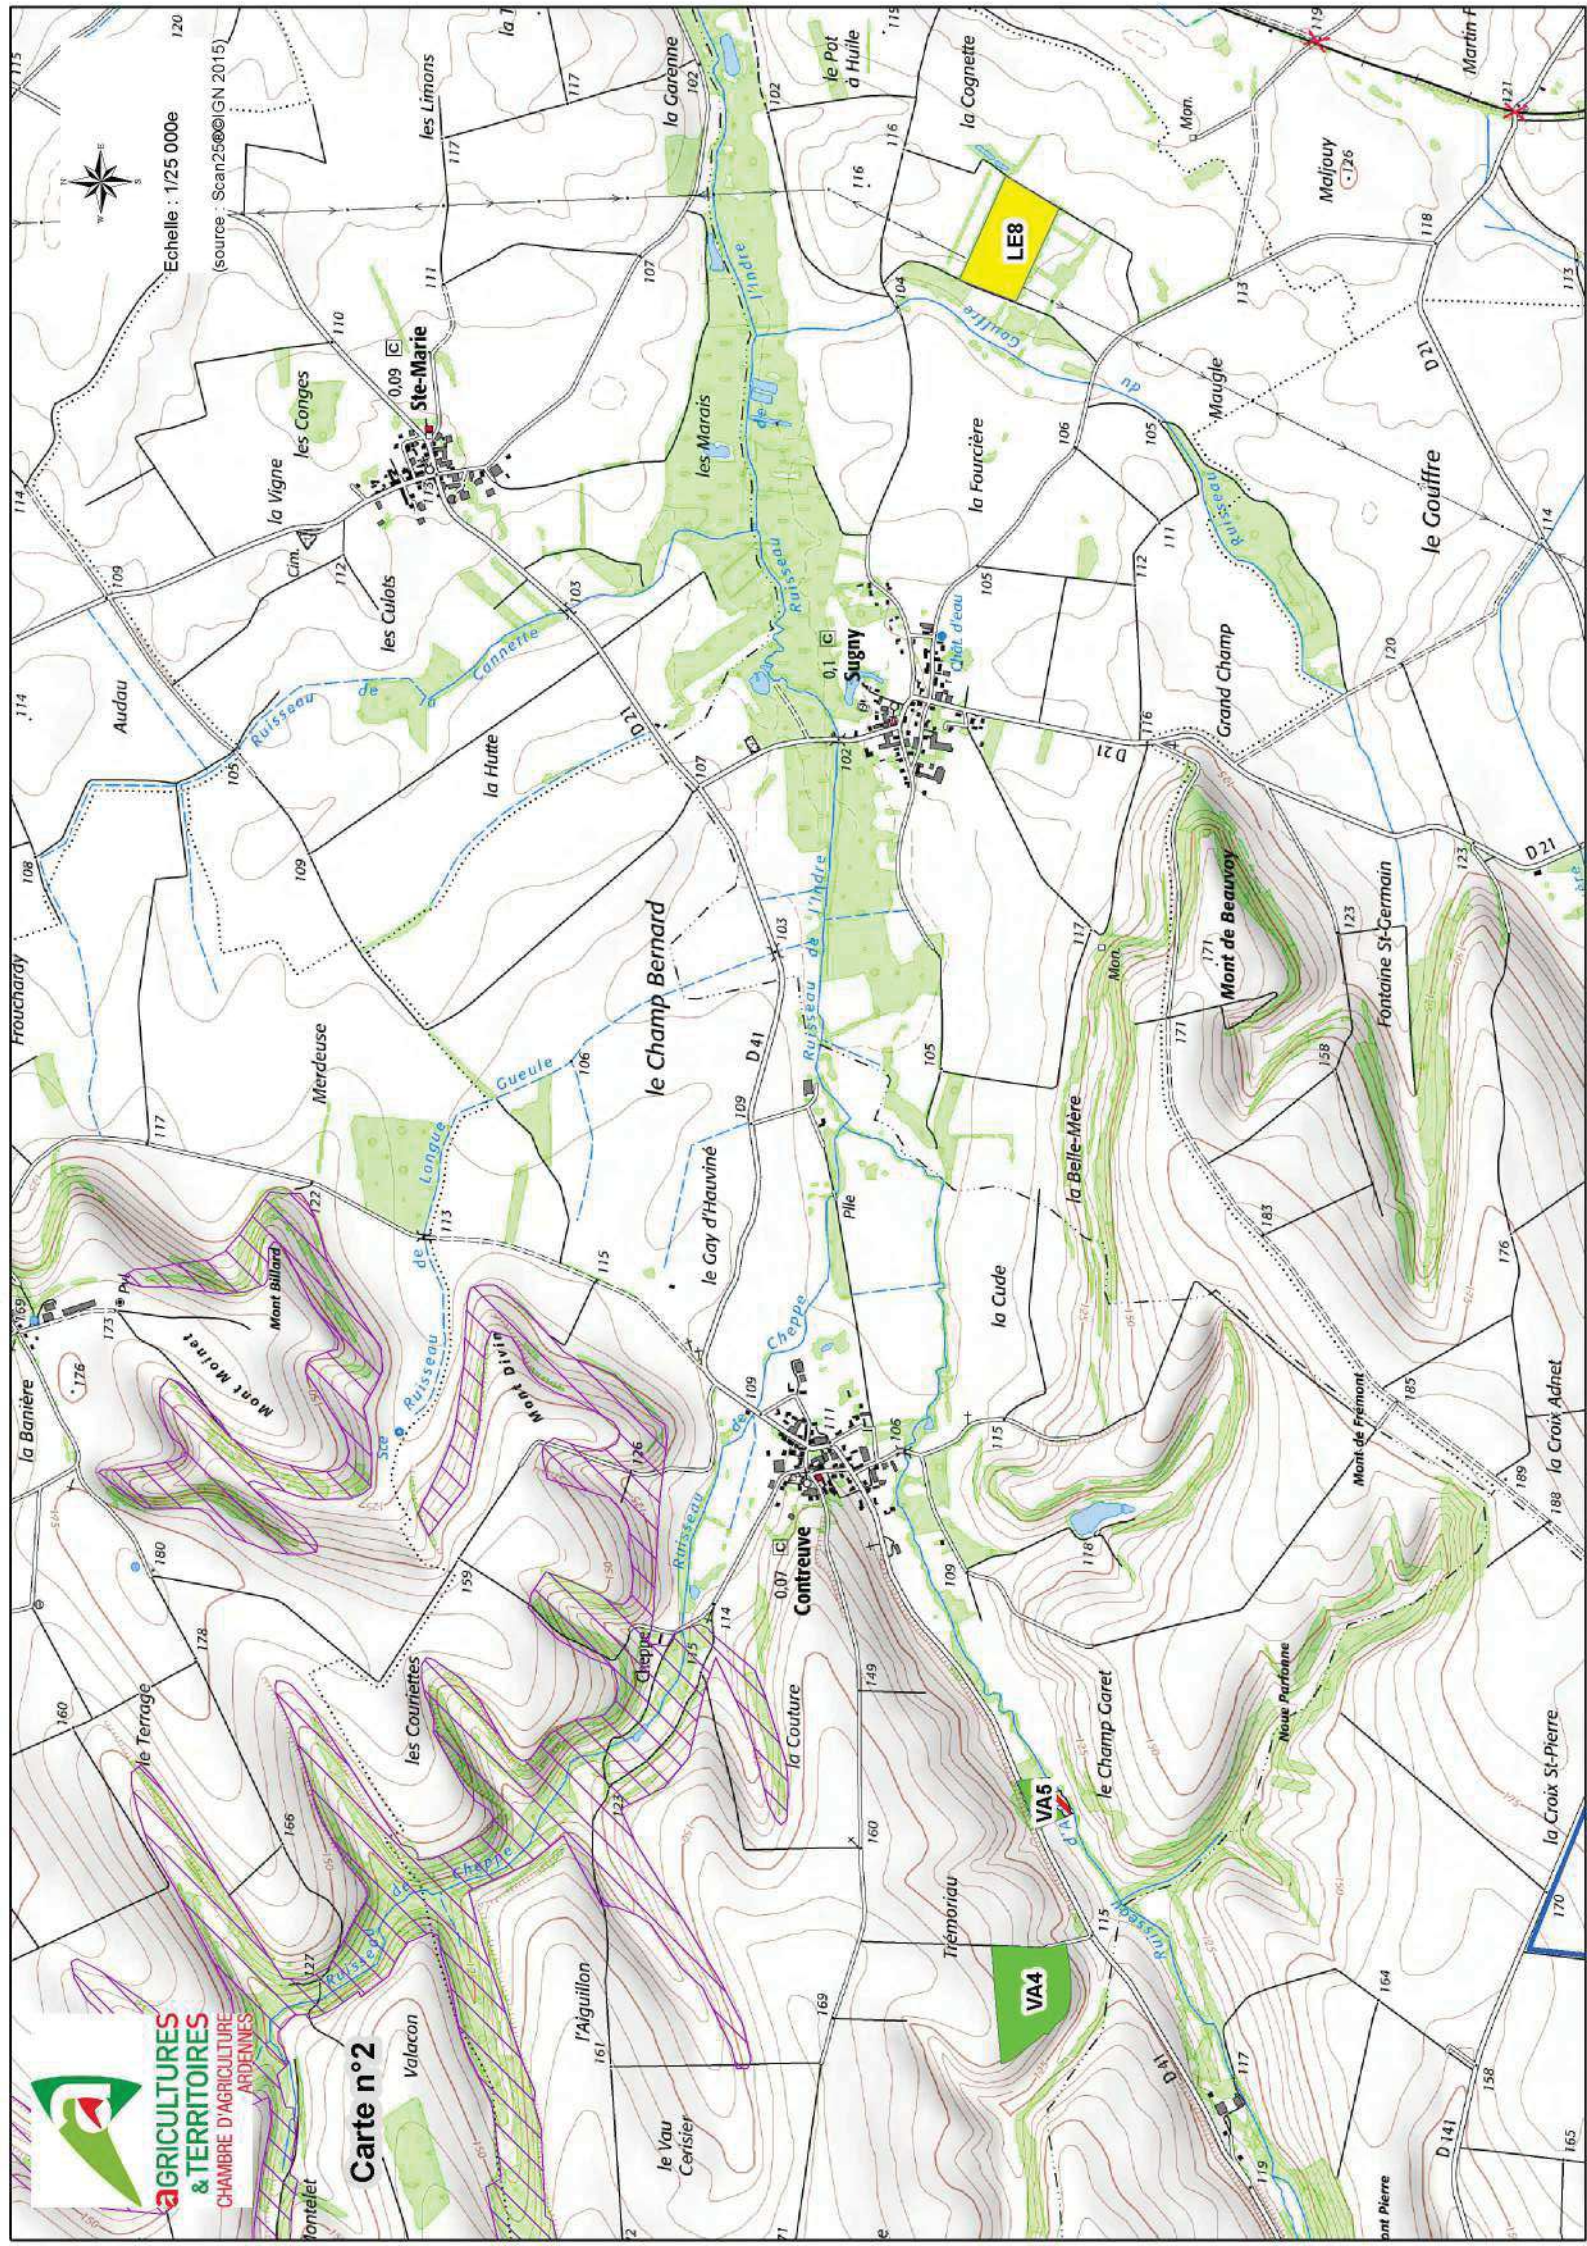

### Périmètres de protection de captage AEP

-  immédiat
-  rapproché
-  éloigné
-  puits ou forages

CO 1 Numéro d'ilôt

Echelle : 1/25 000e

(source : Scan25©©IGN 2015)

Echelle : 1/25 000e  
(source : Scan2500IGN 2015)iers

### Carte n°6

**AGRICULTURES & TERRITOIRES**  
CHAMBRE D'AGRICULTURE ARDENNES

Echelle : 1/25 000e

(source : Scan25©IGN 2015)

**Carte n°7**

**CO11 VI12**

**Manre**

**la Bovelle**