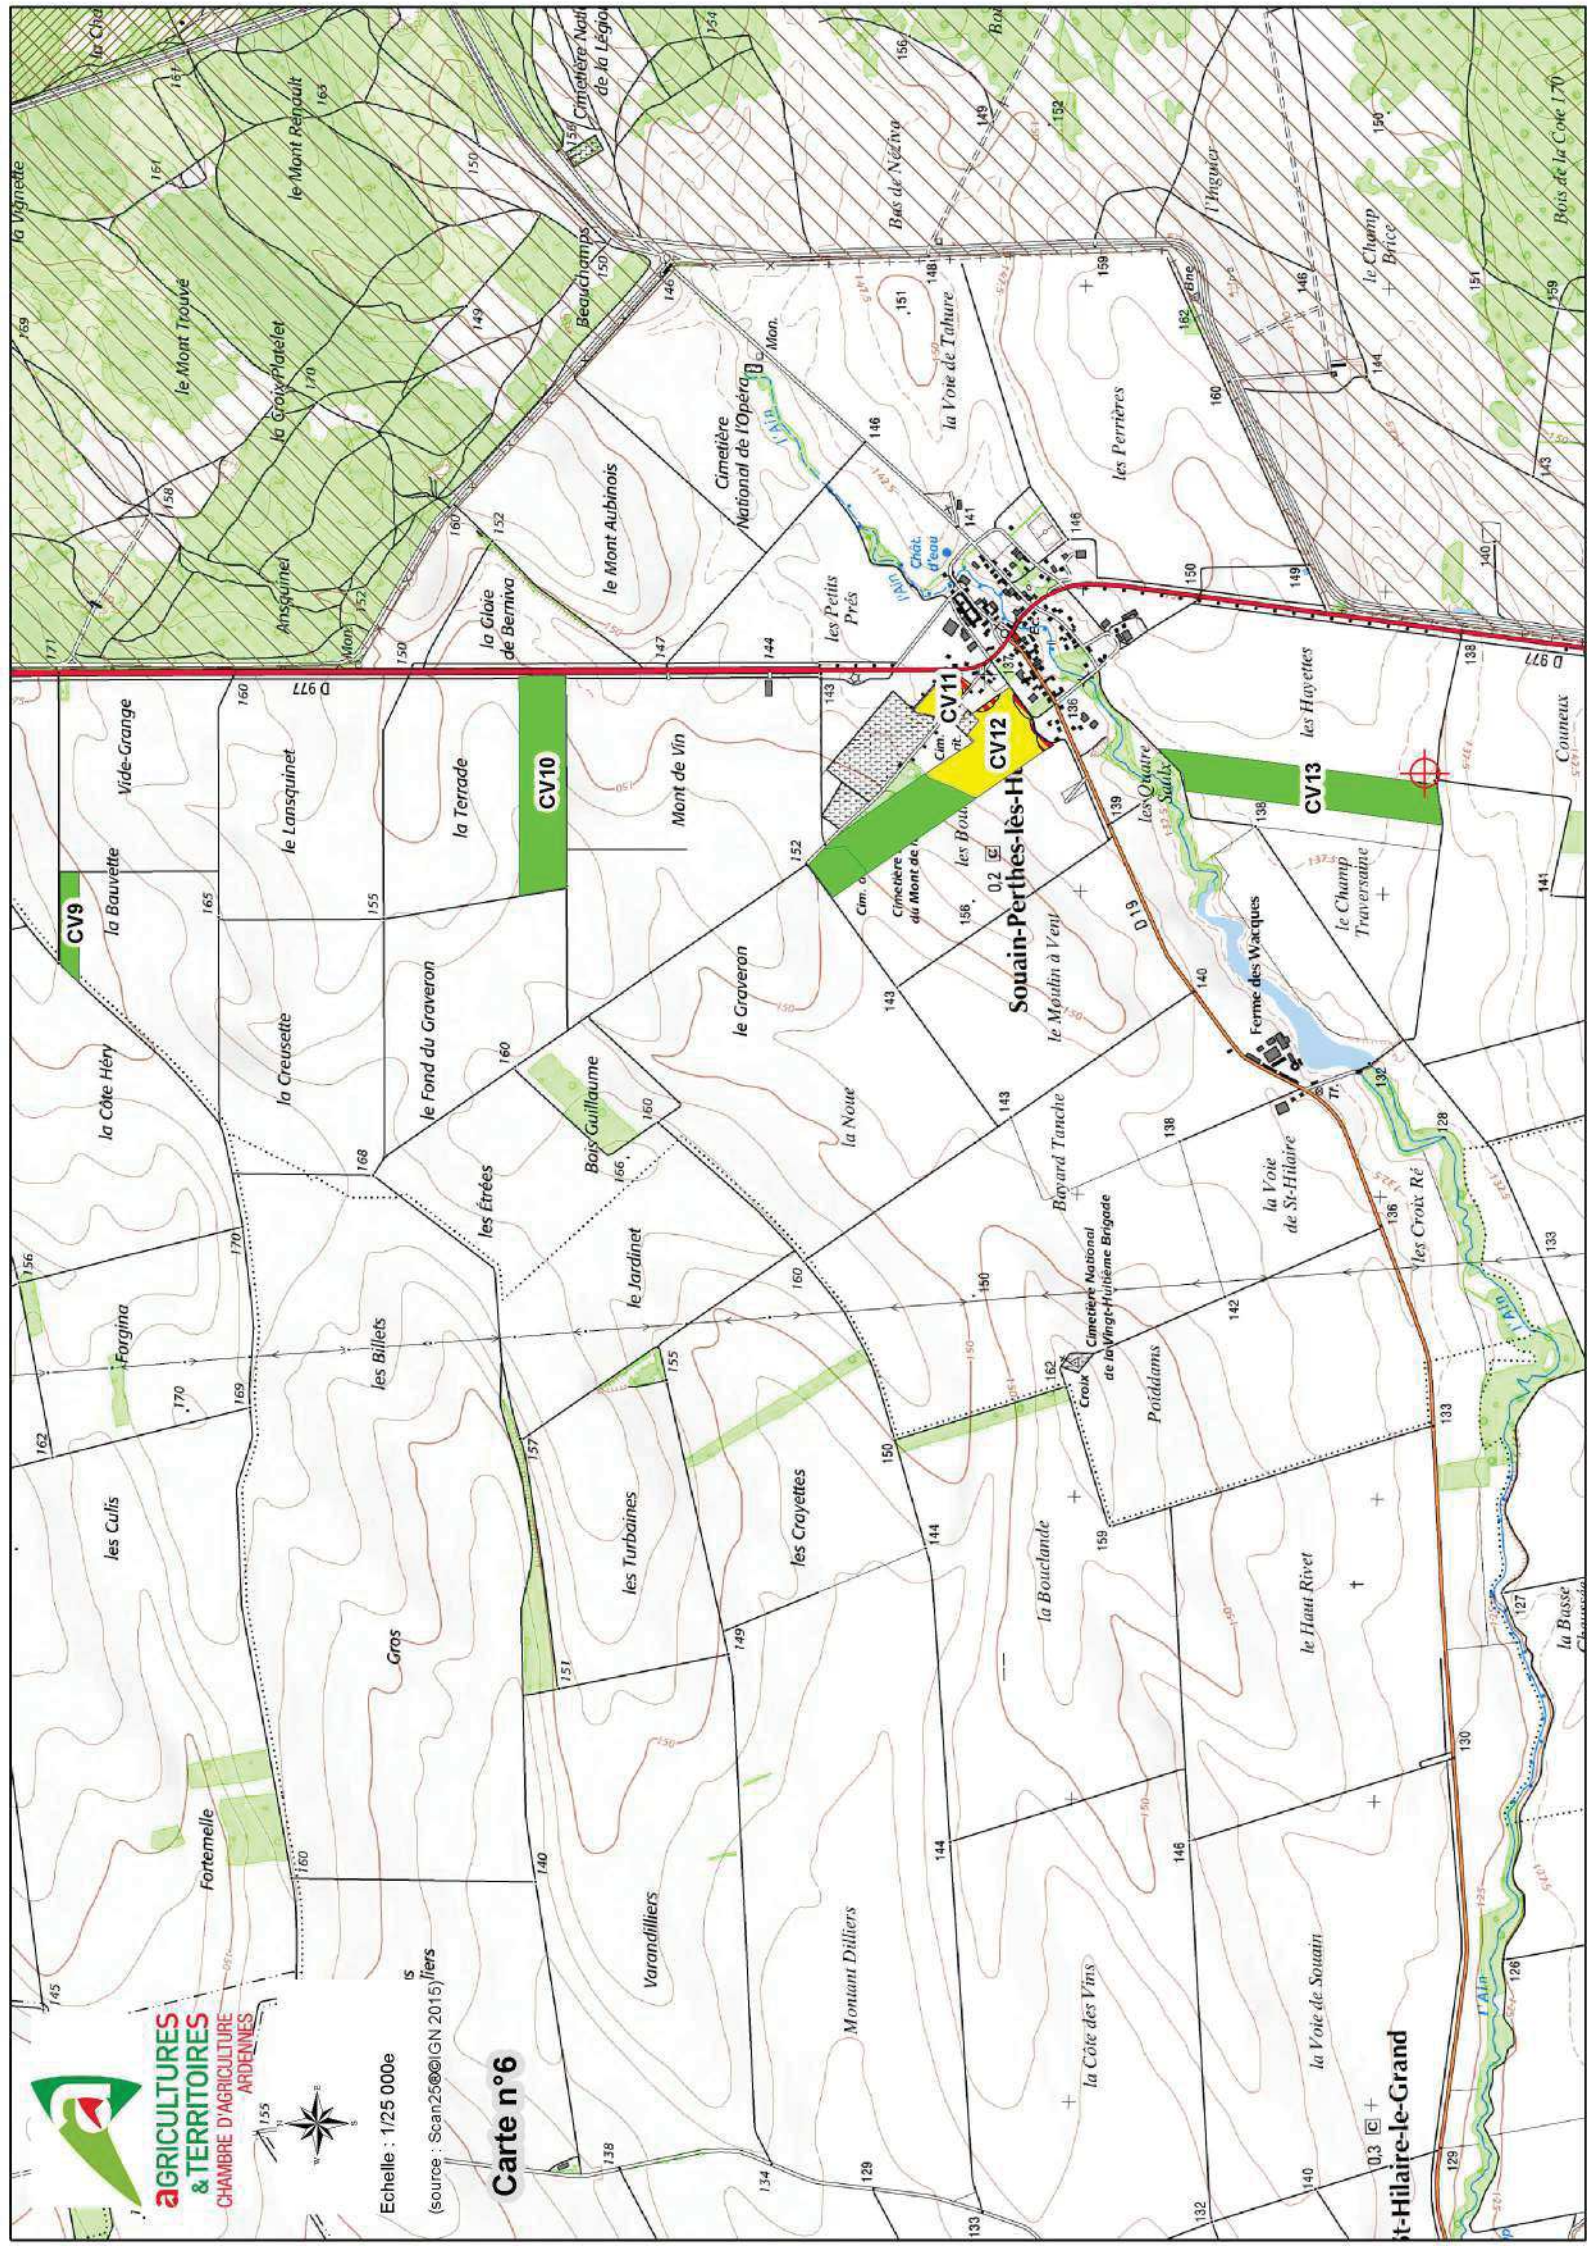

### Périmètres de protection de captage AEP

-  immédiat
-  rapproché
-  éloigné
-  puits ou forages

CO 1 Numéro d'ilôt

Echelle : 1/25 000e

(source : Scan25©©IGN 2015)

Echelle : 1/25 000e  
(source : Scan2500IGN 2015)iers

### Carte n°6

**AGRICULTURES & TERRITOIRES**  
CHAMBRE D'AGRICULTURE ARDENNES

Echelle : 1/25 000e

(source : Scan25©IGN 2015)

**Carte n°7**

**CO11 VI12**

**Manre**

**la Bovelle**