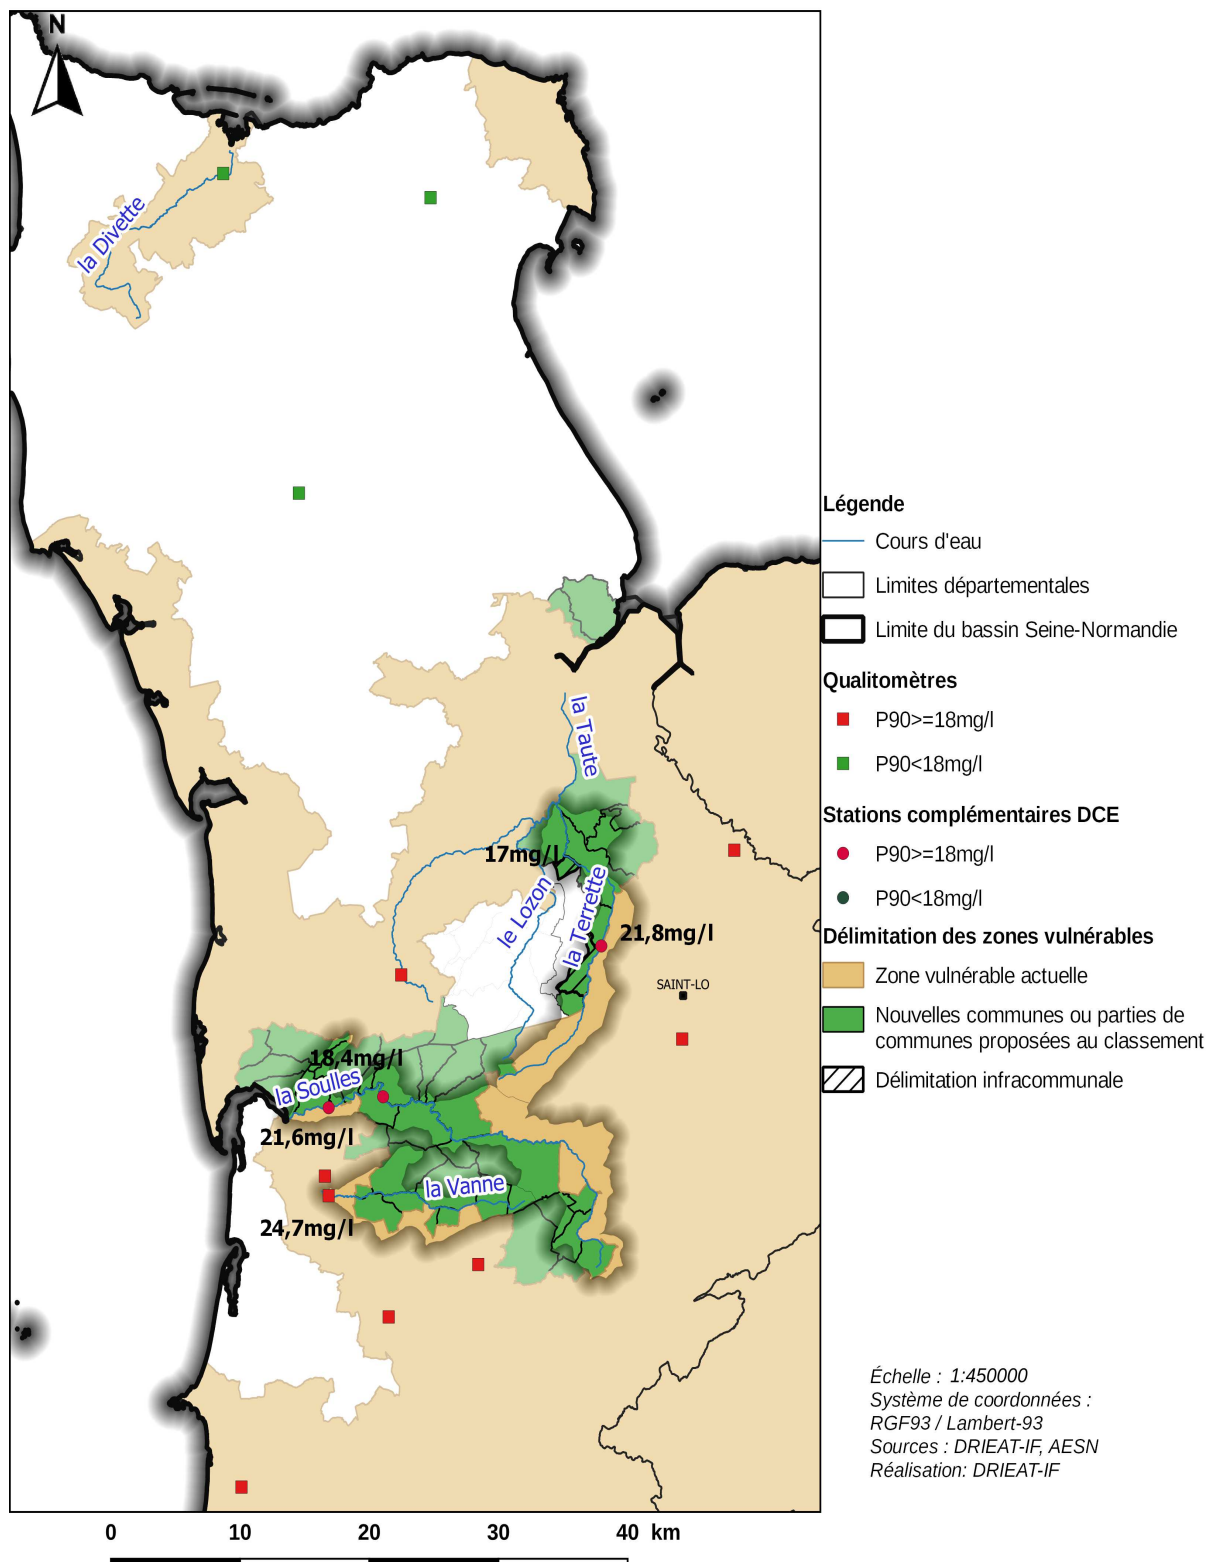

Annexe 2 : Carte des communes proposées au classement en zone vulnérable à l'échelle du bassin Seine-Normandie

Annexe 3 : Carte des communes proposées au classement sur le critère eau superficielle dans la Manche

Révision des zones vulnérables - Critère eau superficielle Proposition de classement pour les bassins versants de la Vanne, de la Souilles et de la Terrette dans la Manche

Annexe 4 : Carte des communes proposées au classement dans l'Orne