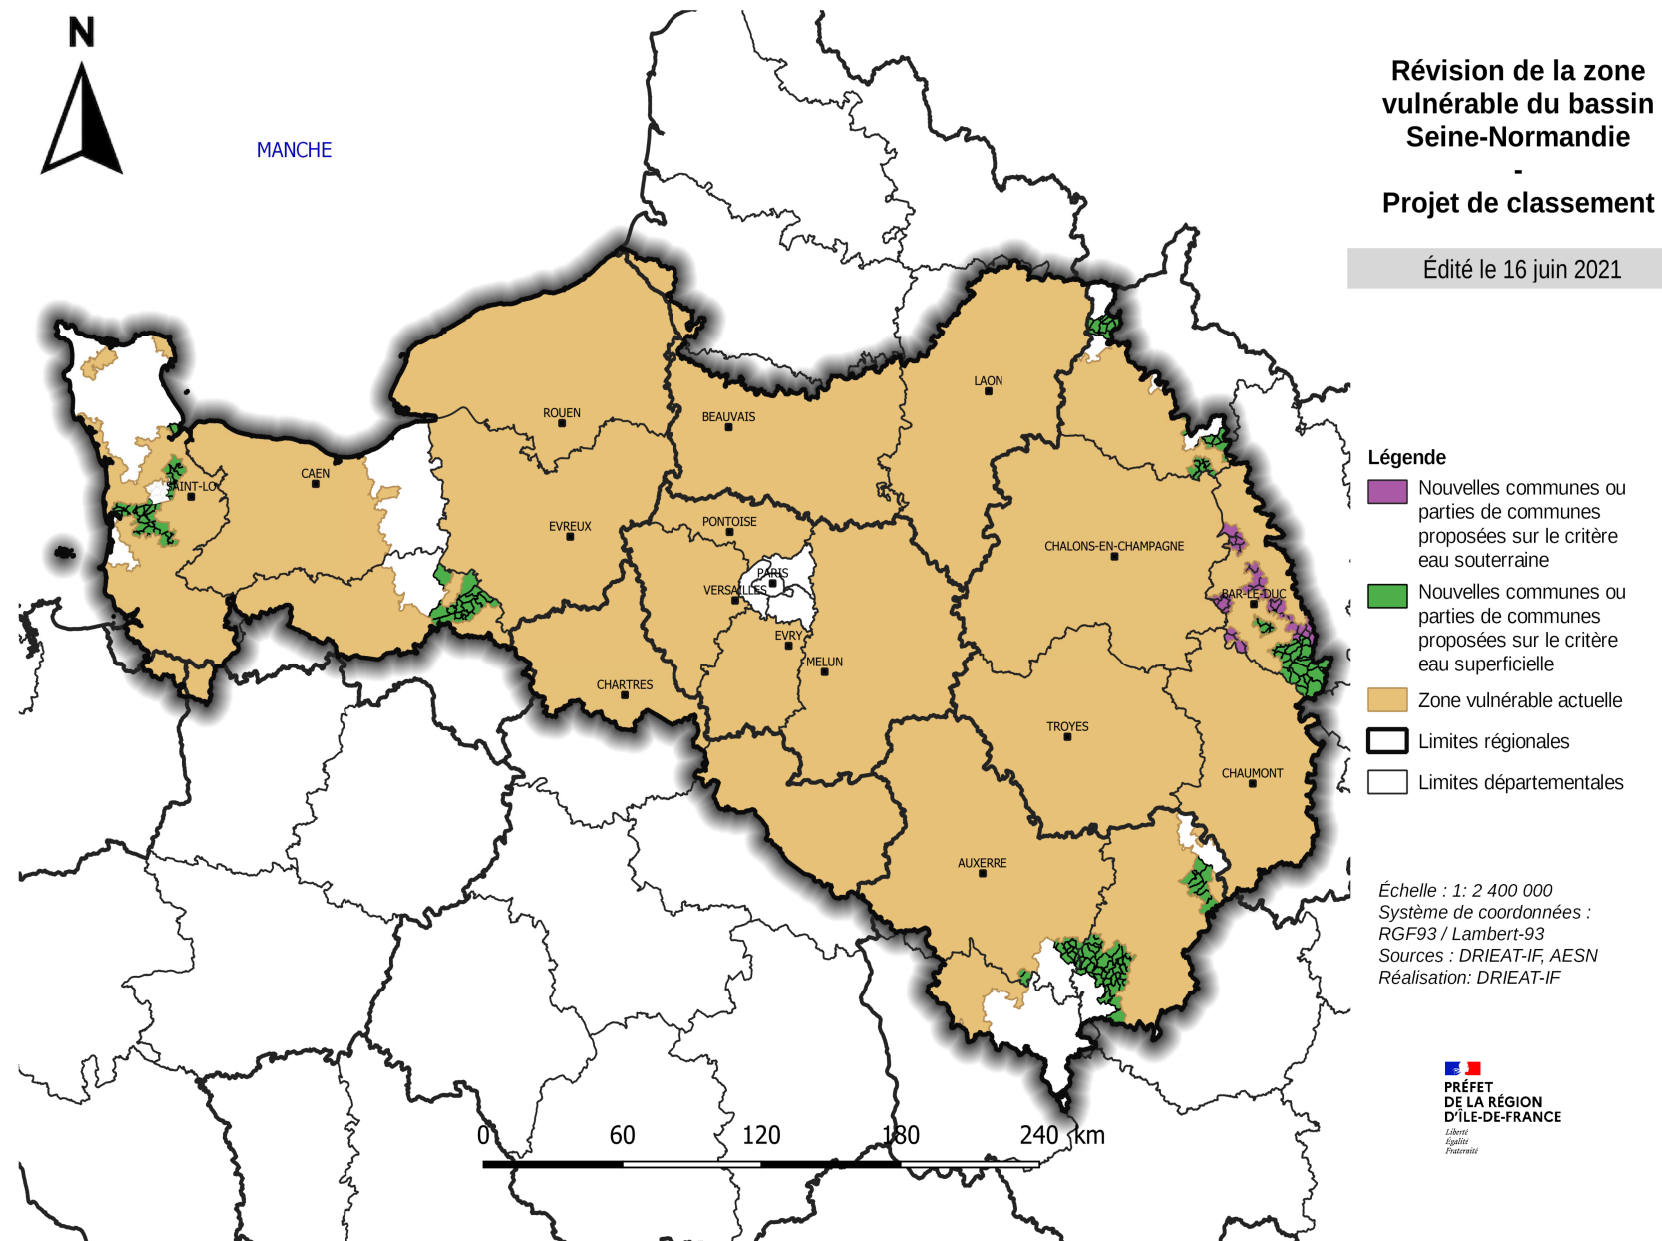

Annexe 2 : Carte des communes proposées au classement en zone vulnérable à l'échelle du bassin Seine-Normandie