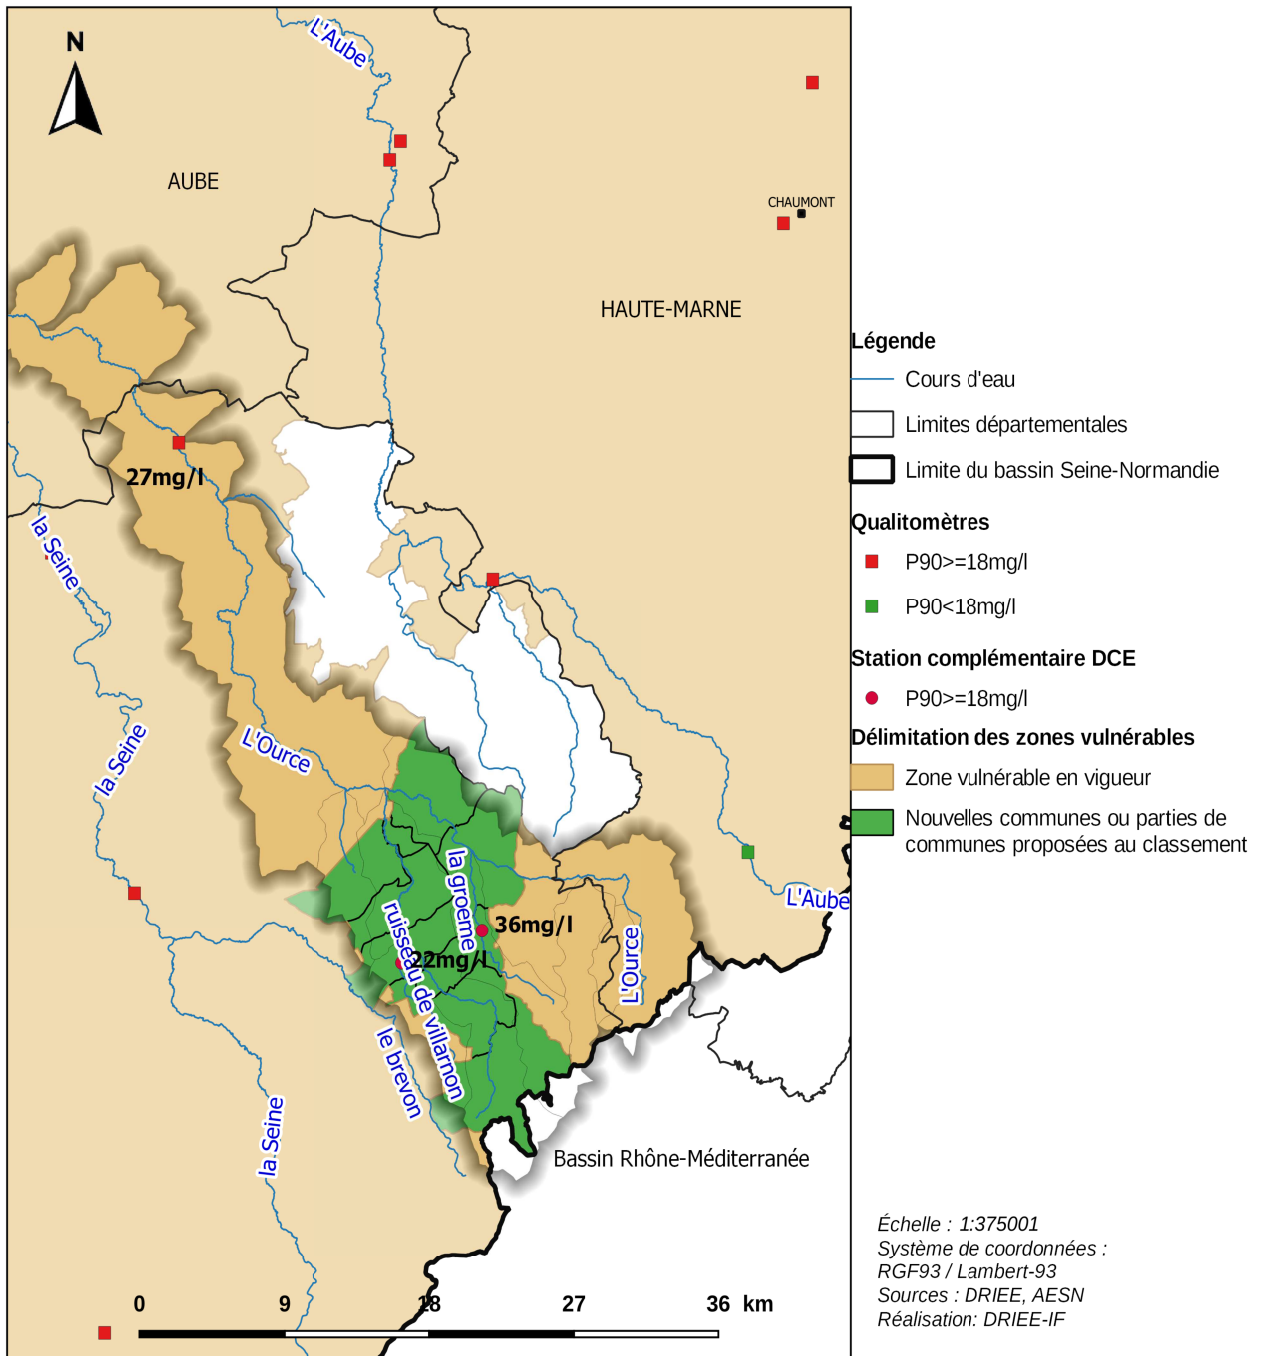

Annexe 6 : Carte des communes proposées au classement sur le critère eau superficielle en Côte-d'Or

Révision des zones vulnérables - Critère eau superficielle Proposition de classement de l'Ource et de ses affluents en Côte-d'Or