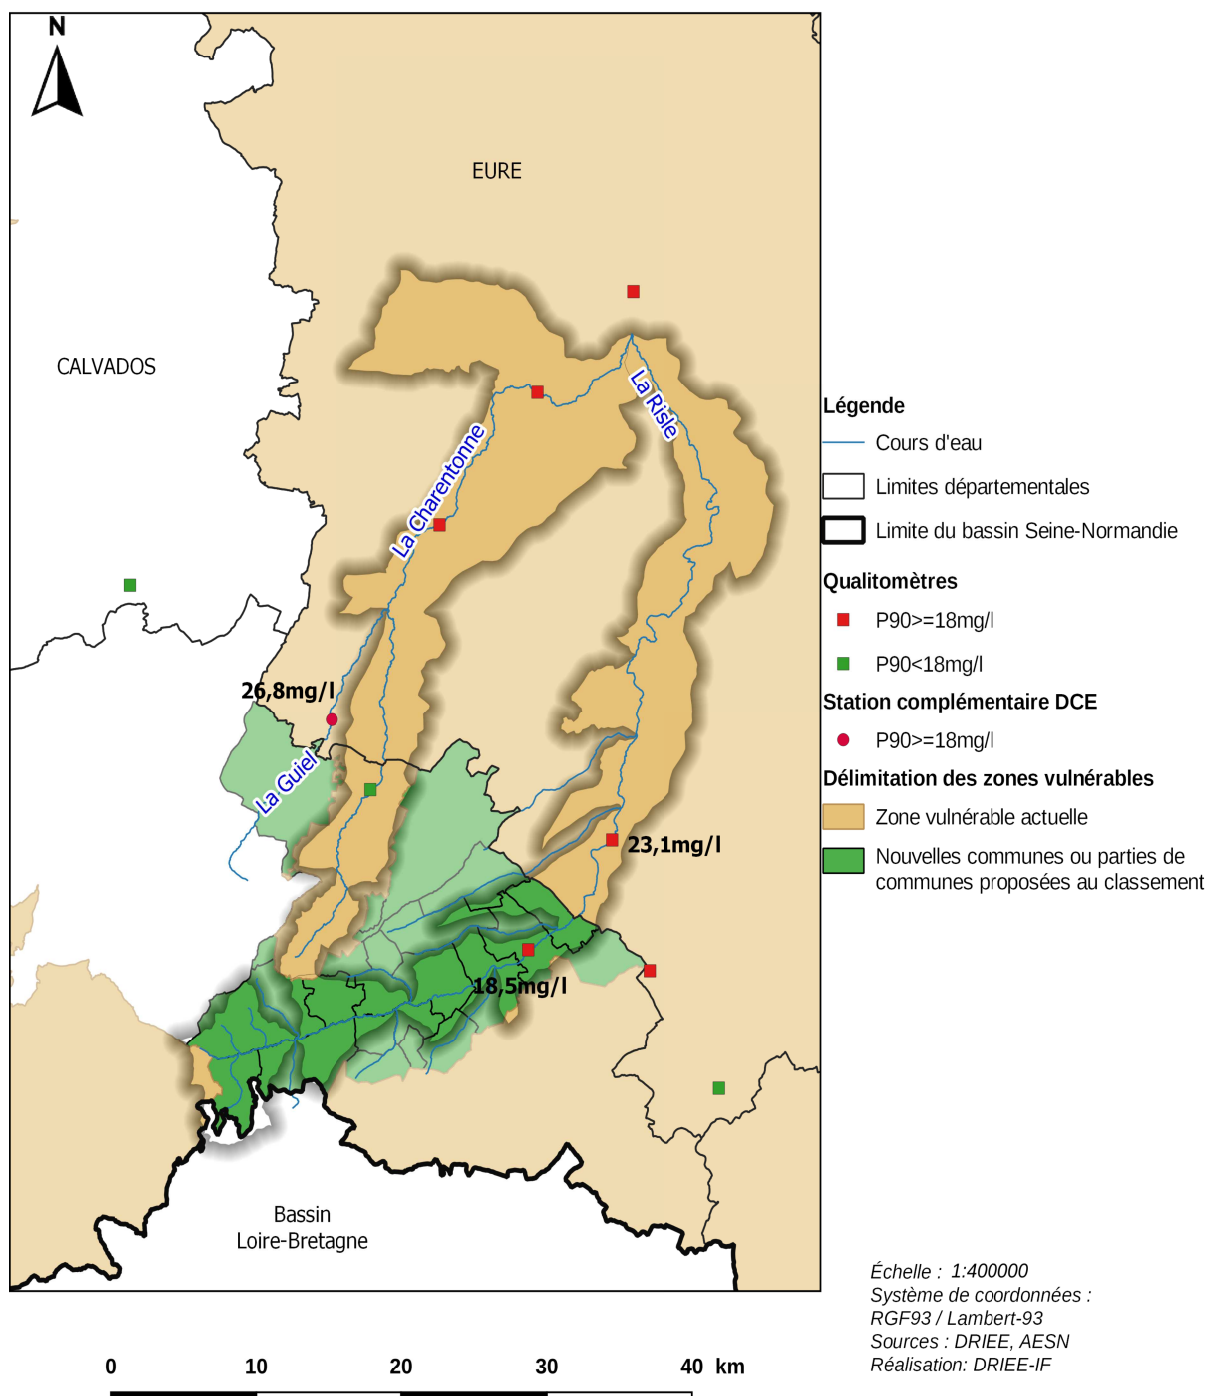

Annexe 4 : Carte des communes proposées au classement dans l'Orne

Révision des zones vulnérables - Critère eau superficielle Proposition de classement pour les bassins versants de la Risle et de la Charentonne dans l'Orne