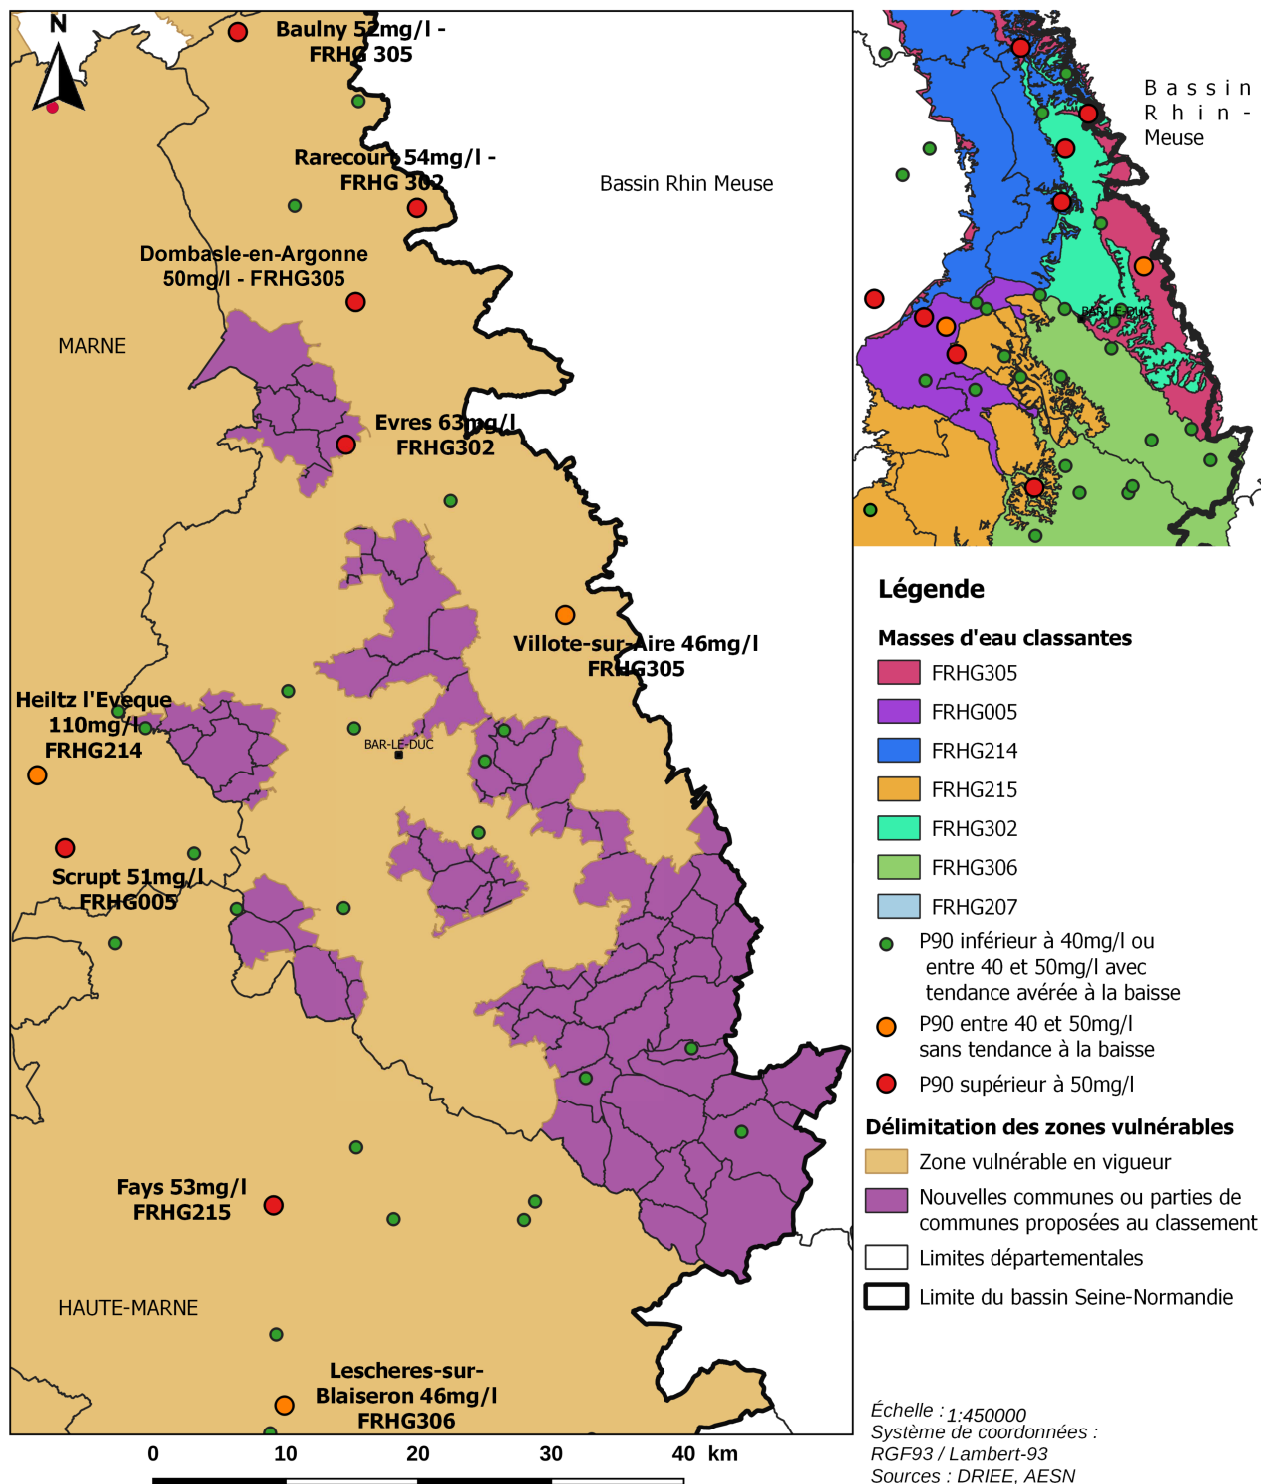

Annexe 7 : La Meuse

Carte 1 : Carte des communes proposées au classement sur le critère eau souterraine

Révision des zones vulnérables - Critère eau souterraine Proposition de classement pour les masses d'eau FRHG005, FRHG214, FRHG215, FRHG302, FRHG305 et FRHG306 dans la Meuse

Édité le 18 février 2021