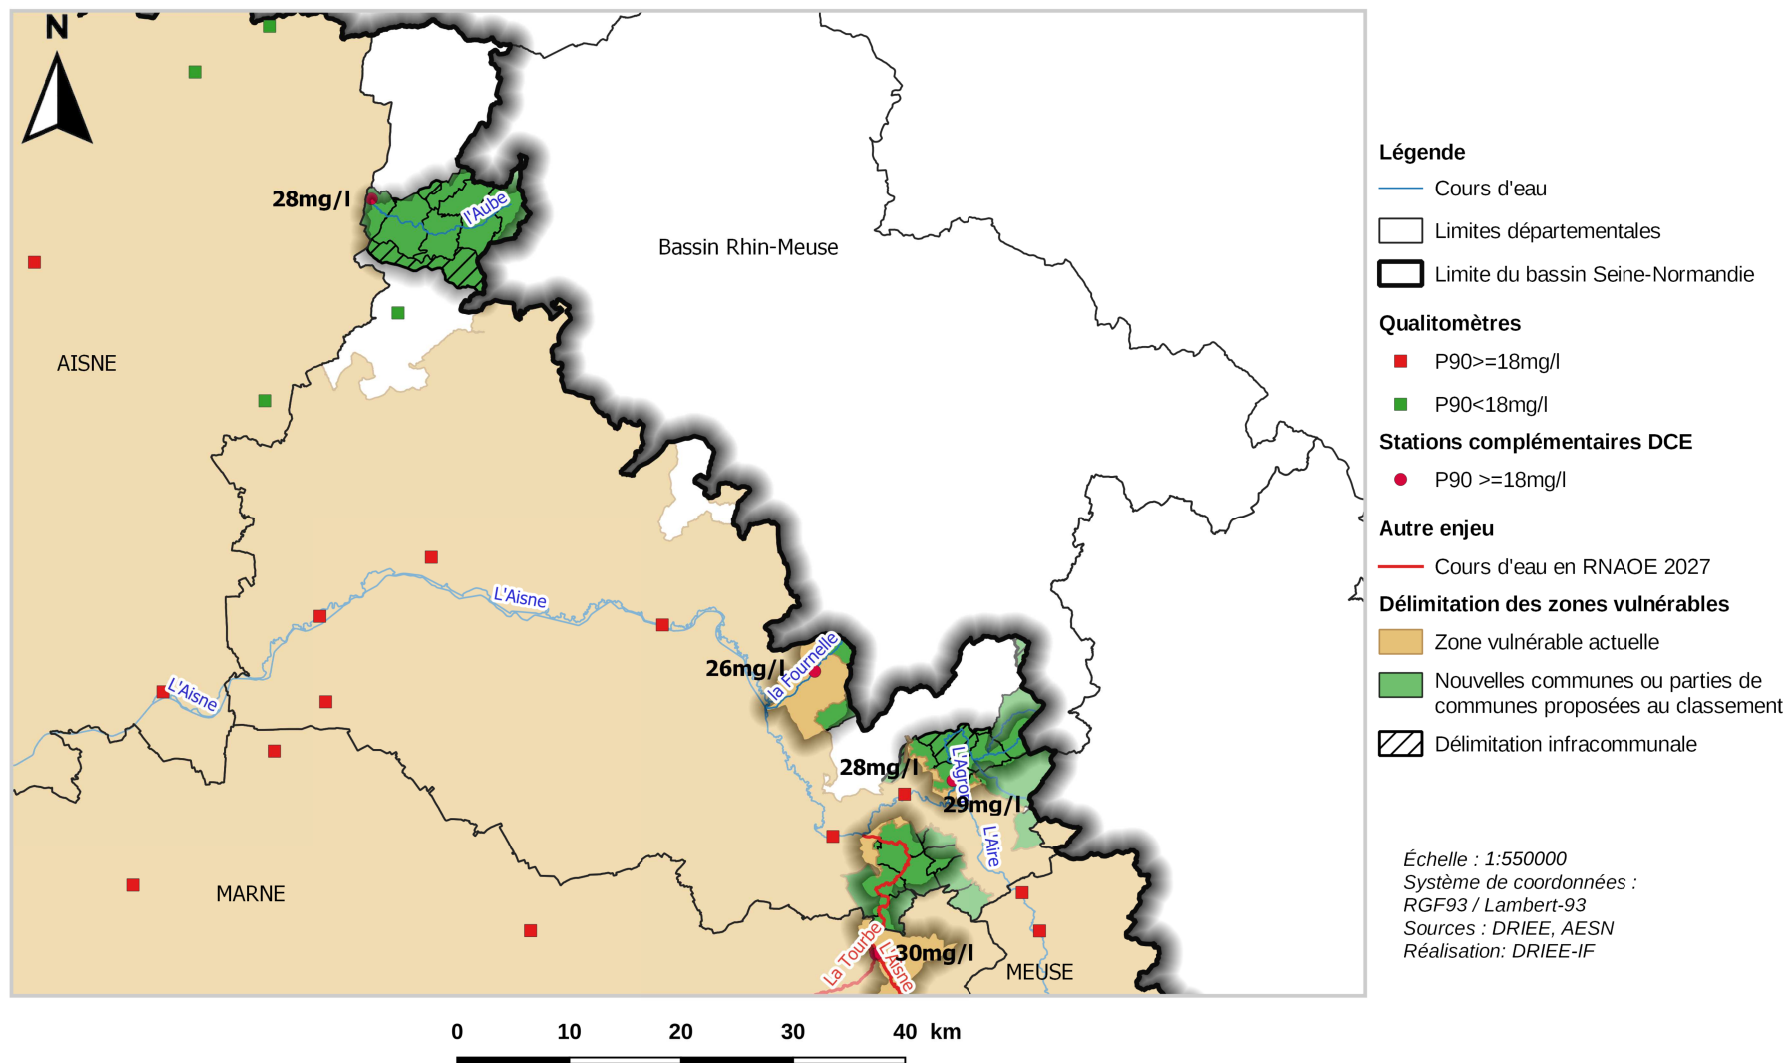

Révision des zones vulnérables - Critère eau superficielle Proposition de classement pour les bassins versants de la Vanne, de la Souilles et de la Terrette dans la Manche

Annexe 4 : Carte des communes proposées au classement dans l'Orne

Révision des zones vulnérables - Critère eau superficielle Proposition de classement pour les bassins versants de l'Ornain et de trois de ses affluents et pour les bassins versants de trois affluents de la Saulx

Édité le 18 février 2021

Annexe 8 : Carte des communes proposées au classement dans les Ardennes

Révision des zones vulnérables - Critère eau superficielle Proposition de classement pour les bassins versants de l'Aube, de la Fournelle, de l'Agron et de l'Aisne dans les Ardennes