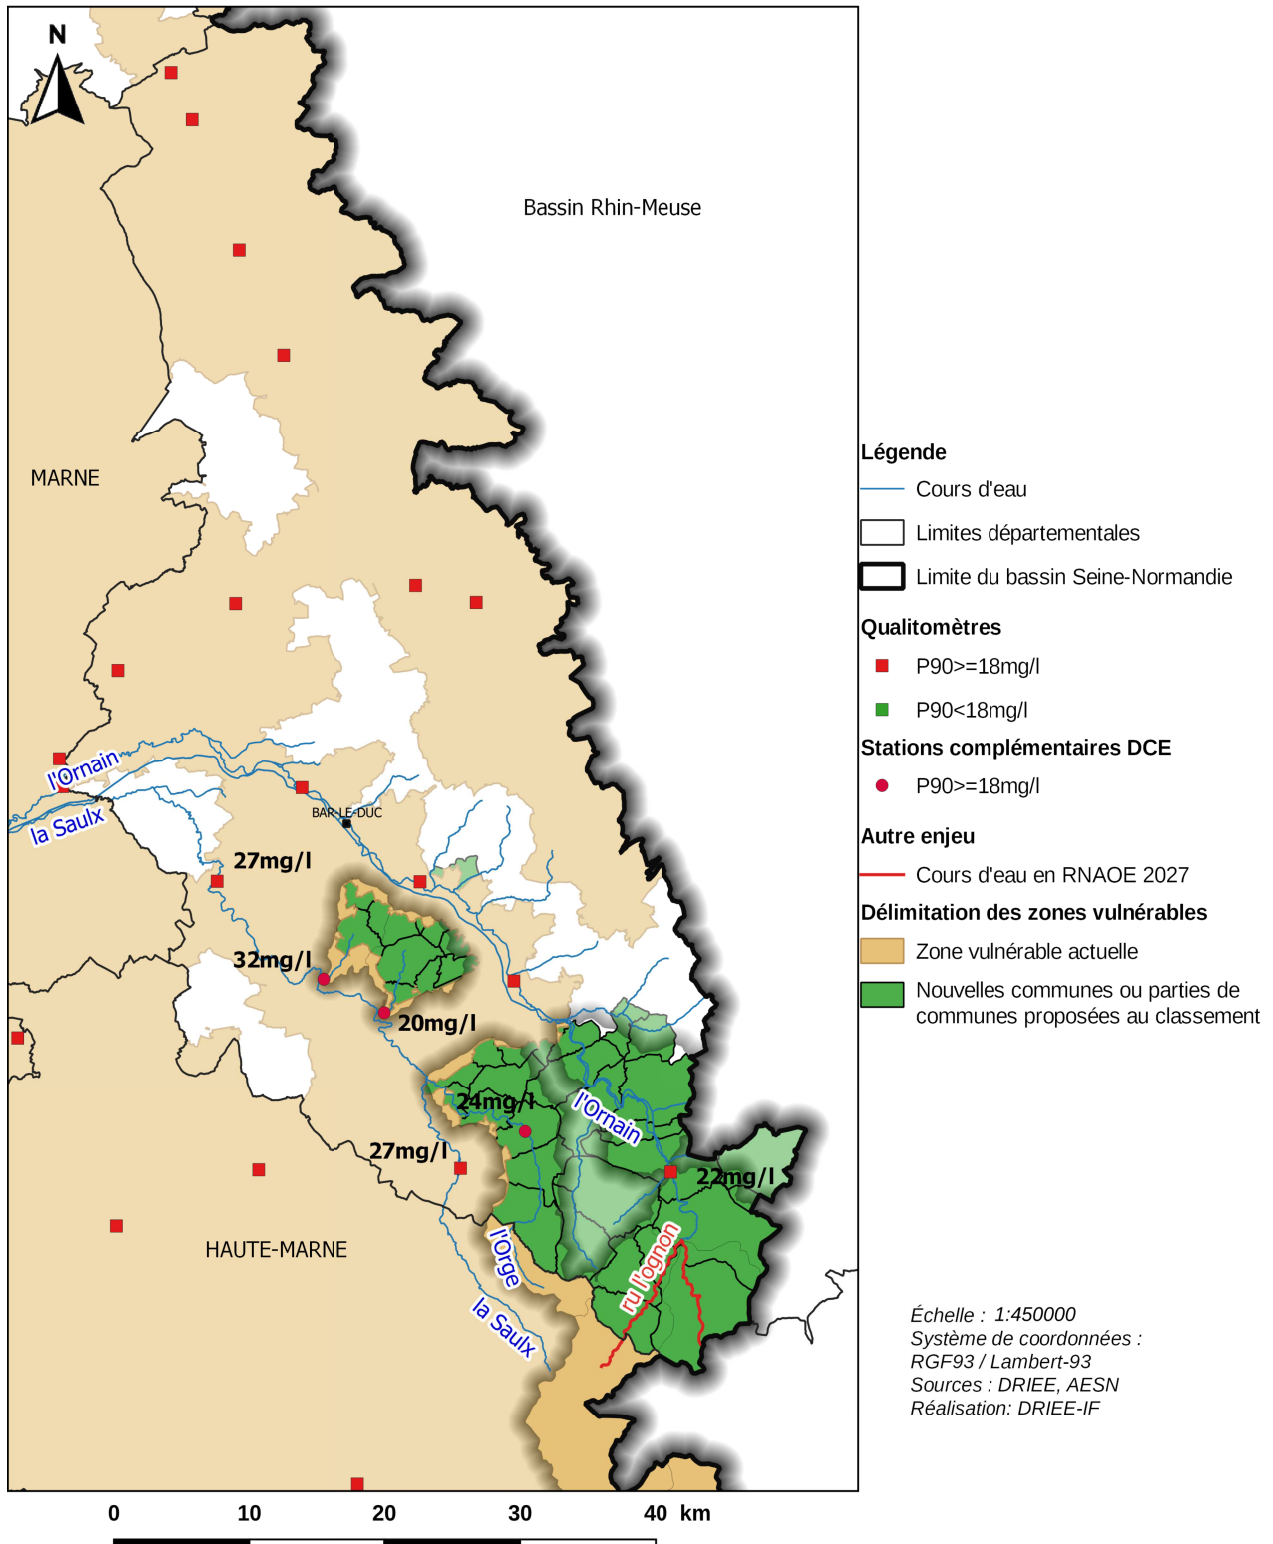

Révision des zones vulnérables - Critère eau superficielle Proposition de classement pour les bassins versants de la Vanne, de la Souilles et de la Terrette dans la Manche

Annexe 4 : Carte des communes proposées au classement dans l'Orne

Révision des zones vulnérables - Critère eau souterraine Proposition de classement pour les masses d'eau FRHG005, FRHG214, FRHG215, FRHG302, FRHG305 et FRHG306 dans la Meuse

Édité le 18 février 2021

Carte 2 : Carte des communes proposées au classement sur le critère eau superficielle

Révision des zones vulnérables - Critère eau superficielle Proposition de classement pour les bassins versants de l'Ornain et de trois de ses affluents et pour les bassins versants de trois affluents de la Saulx