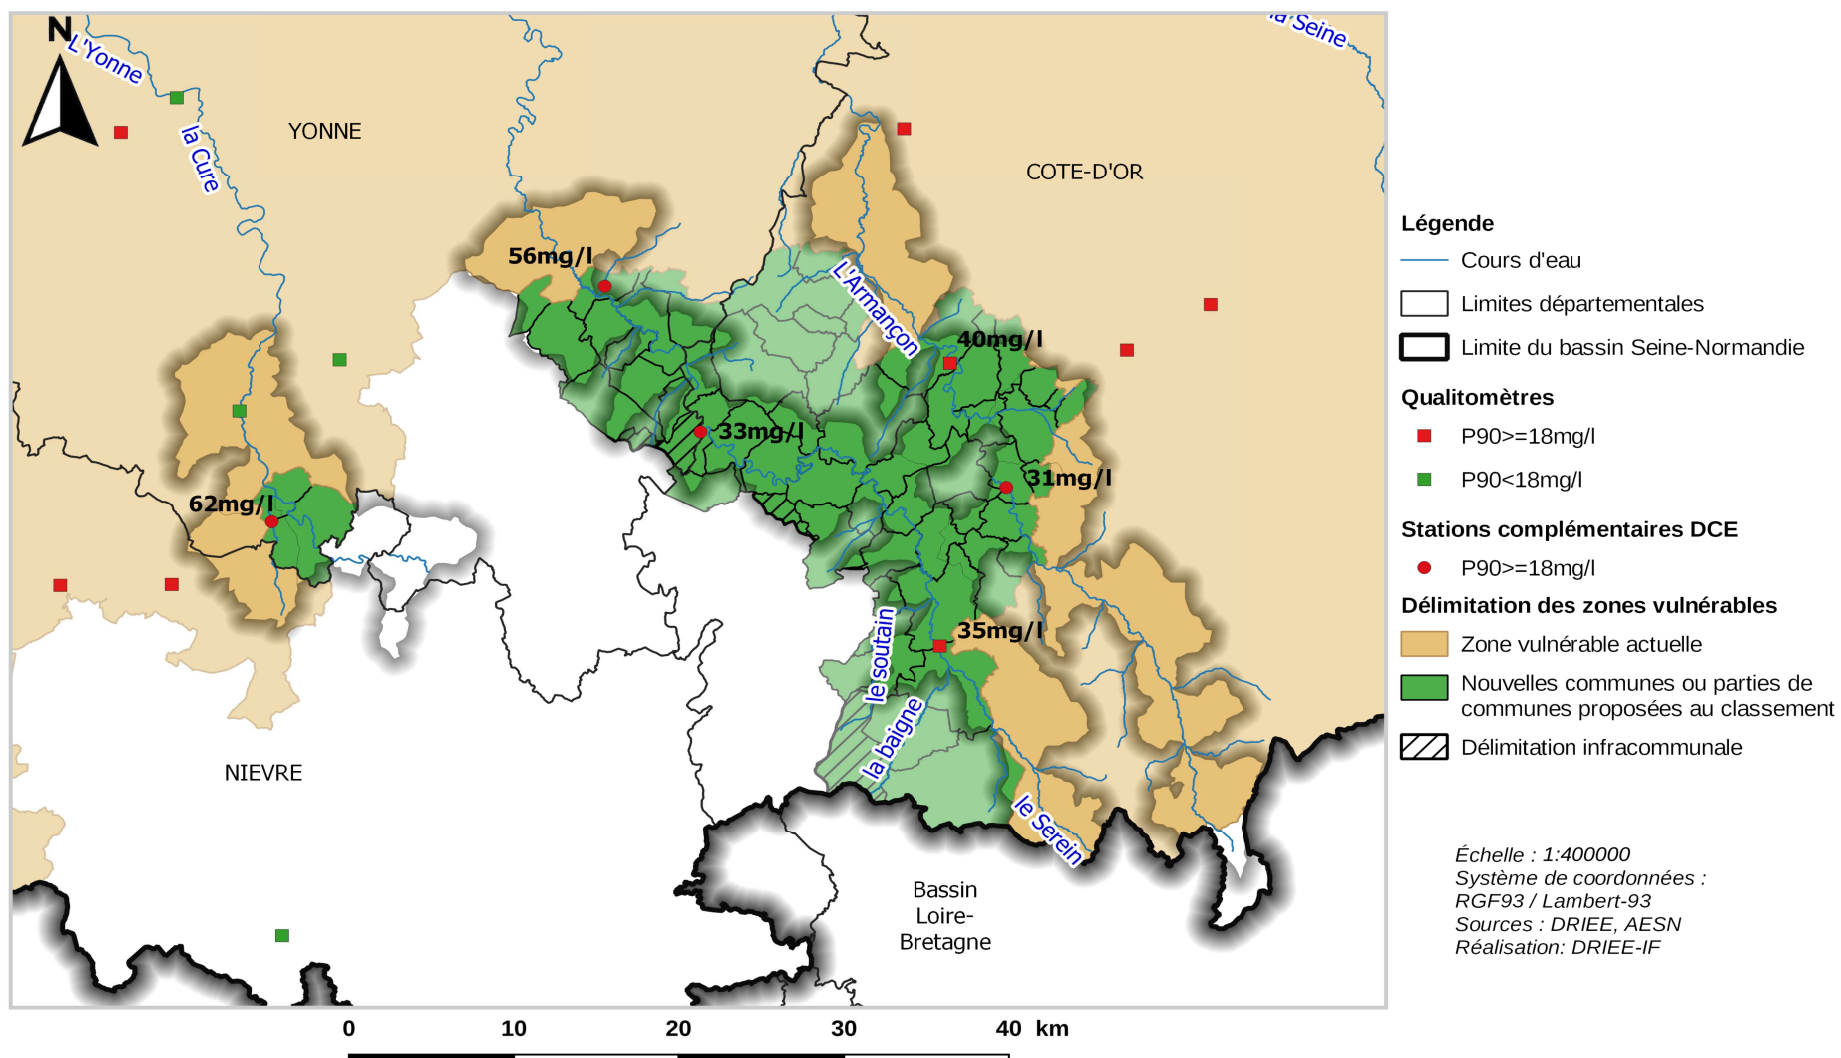

Annexe 2 : Carte des communes proposées au classement en zone vulnérable à l'échelle du bassin Seine-Normandie

Annexe 3 : Carte des communes proposées au classement sur le critère eau superficielle dans la Manche

Révision des zones vulnérables - Critère eau superficielle Proposition de classement pour les bassins versants de la Vanne, de la Souilles et de la Terrette dans la Manche

Annexe 4 : Carte des communes proposées au classement dans l'Orne

Révision des zones vulnérables - Critère eau superficielle Proposition de classement pour les bassins versants de la Risle et de la Charentonne dans l'Orne

Annexe 5 : Carte des communes proposées au classement sur le critère eau superficielle dans l'Yonne et la Côte-d'Or

Révision des zones vulnérables - Critère eau superficielle Proposition de classement pour les bassins versants du Serein et de l'Armançon dans les départements de l'Yonne et de la Côte-d'Or

Annexe 6 : Carte des communes proposées au classement sur le critère eau superficielle en Côte-d'Or