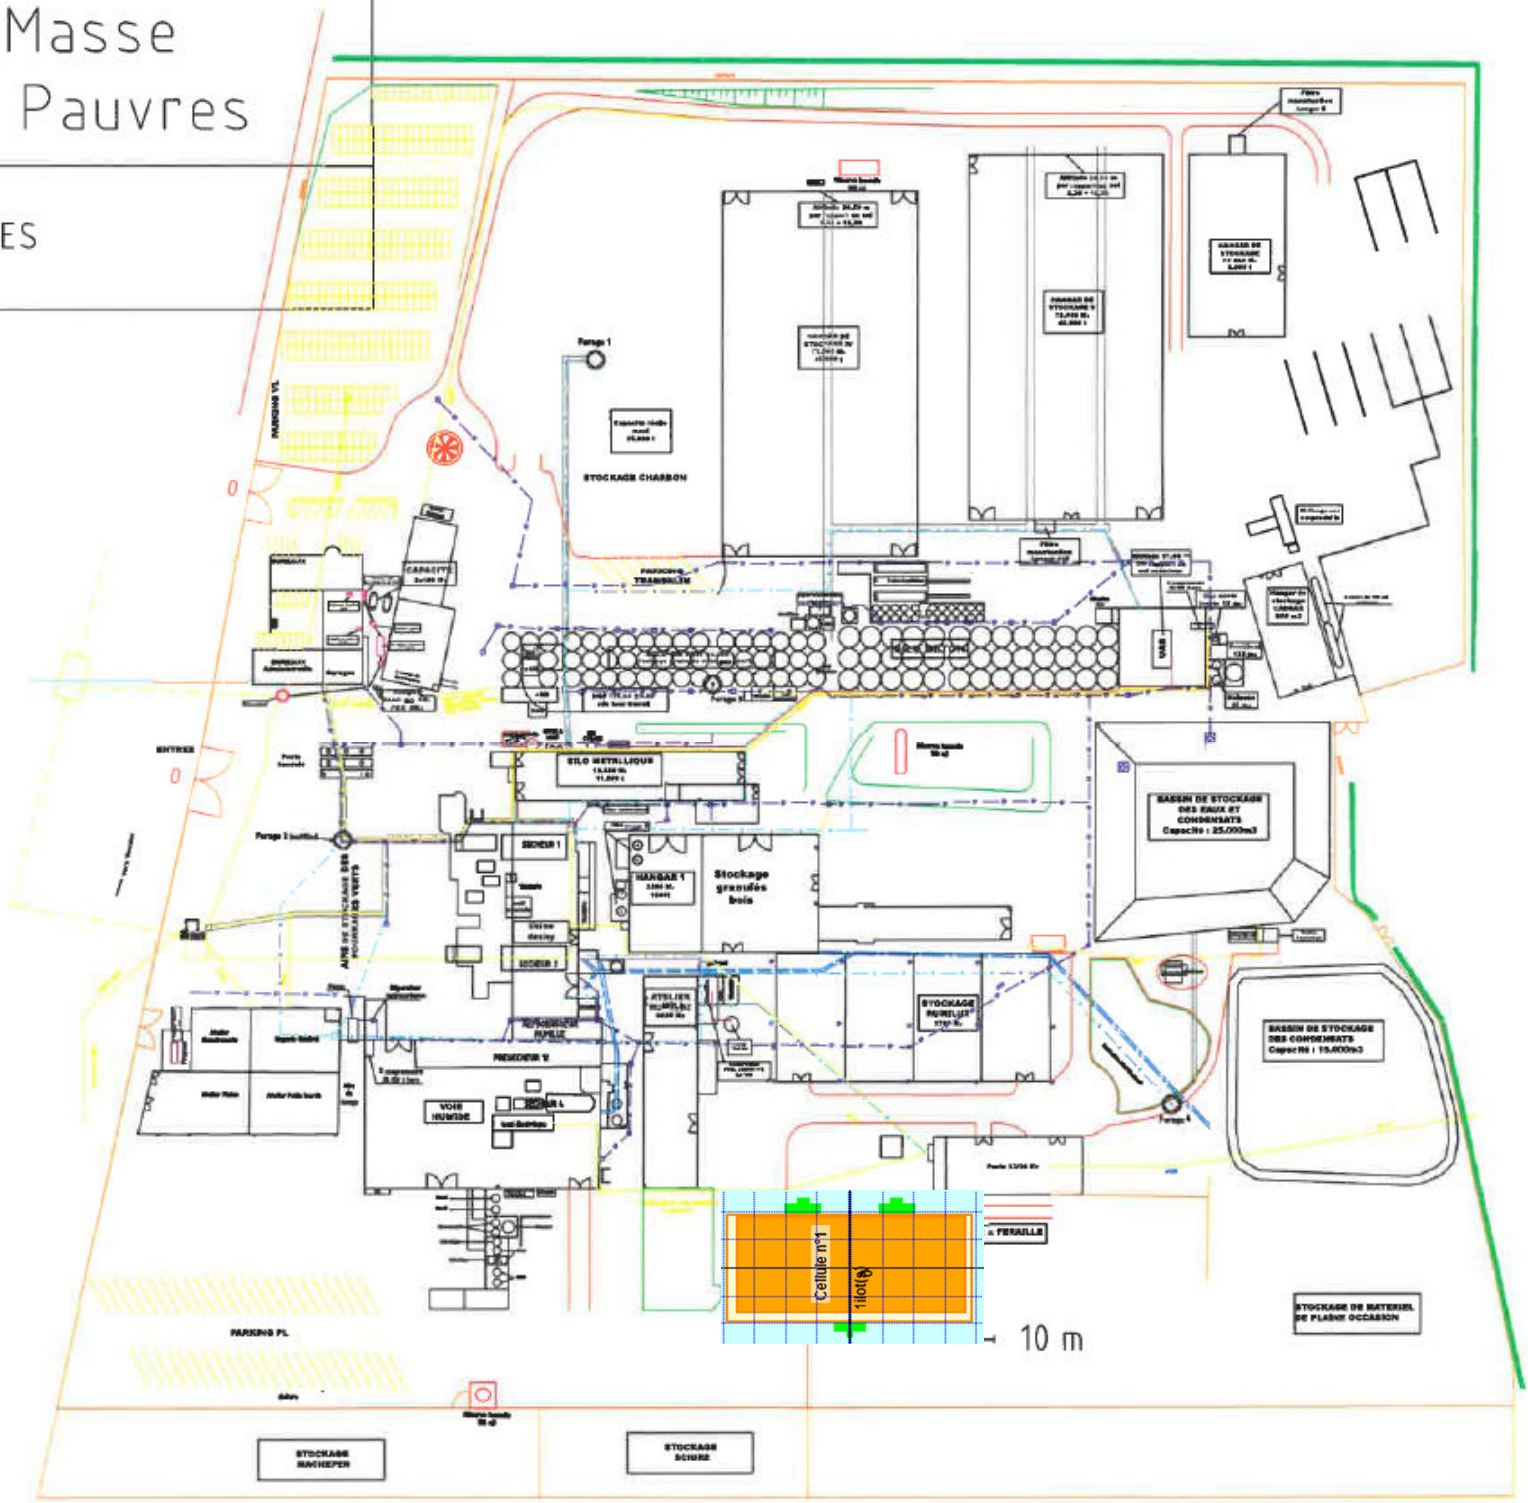

Plan de Masse Site de Pauvres

30 Route de Rethel 08310 PAUVRES

10 m

10 m