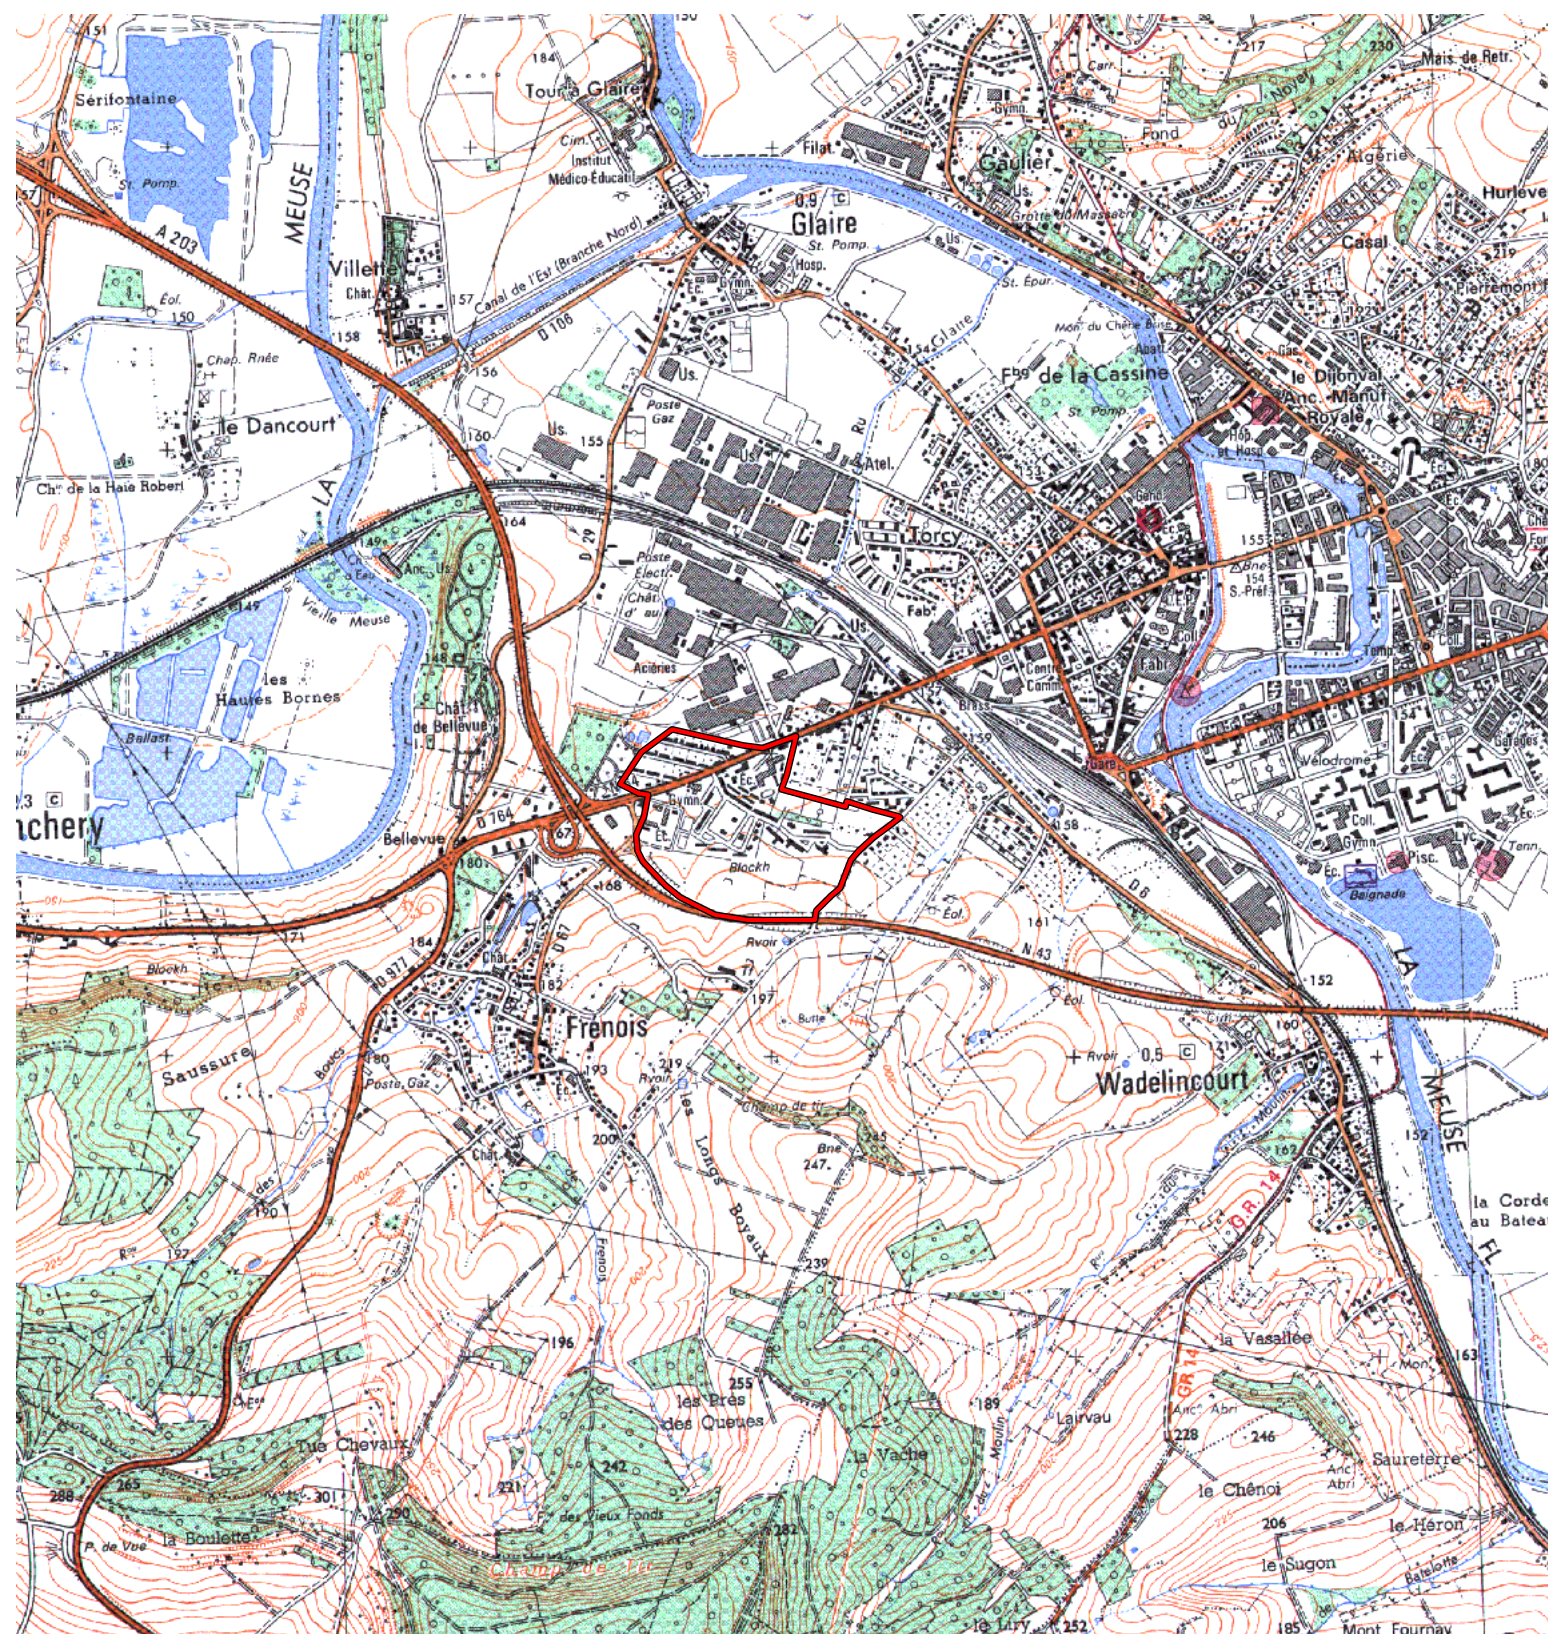

ZRU

Carte au 1/25000 visée à l'article 1
du décret n° 96-1157 du 26 Décembre 1996

**Champagne Ardennes 21
Ardennes (08)**

Commune : Sedan.

ZRU: Torcy Cité.

N° INSEE: 2102030

N° d'ordre : 34

La zone concernée est délimitée par un trait de couleur rouge.

Les documents relatifs aux délimitations rue par rue sont annexés à la présente carte.