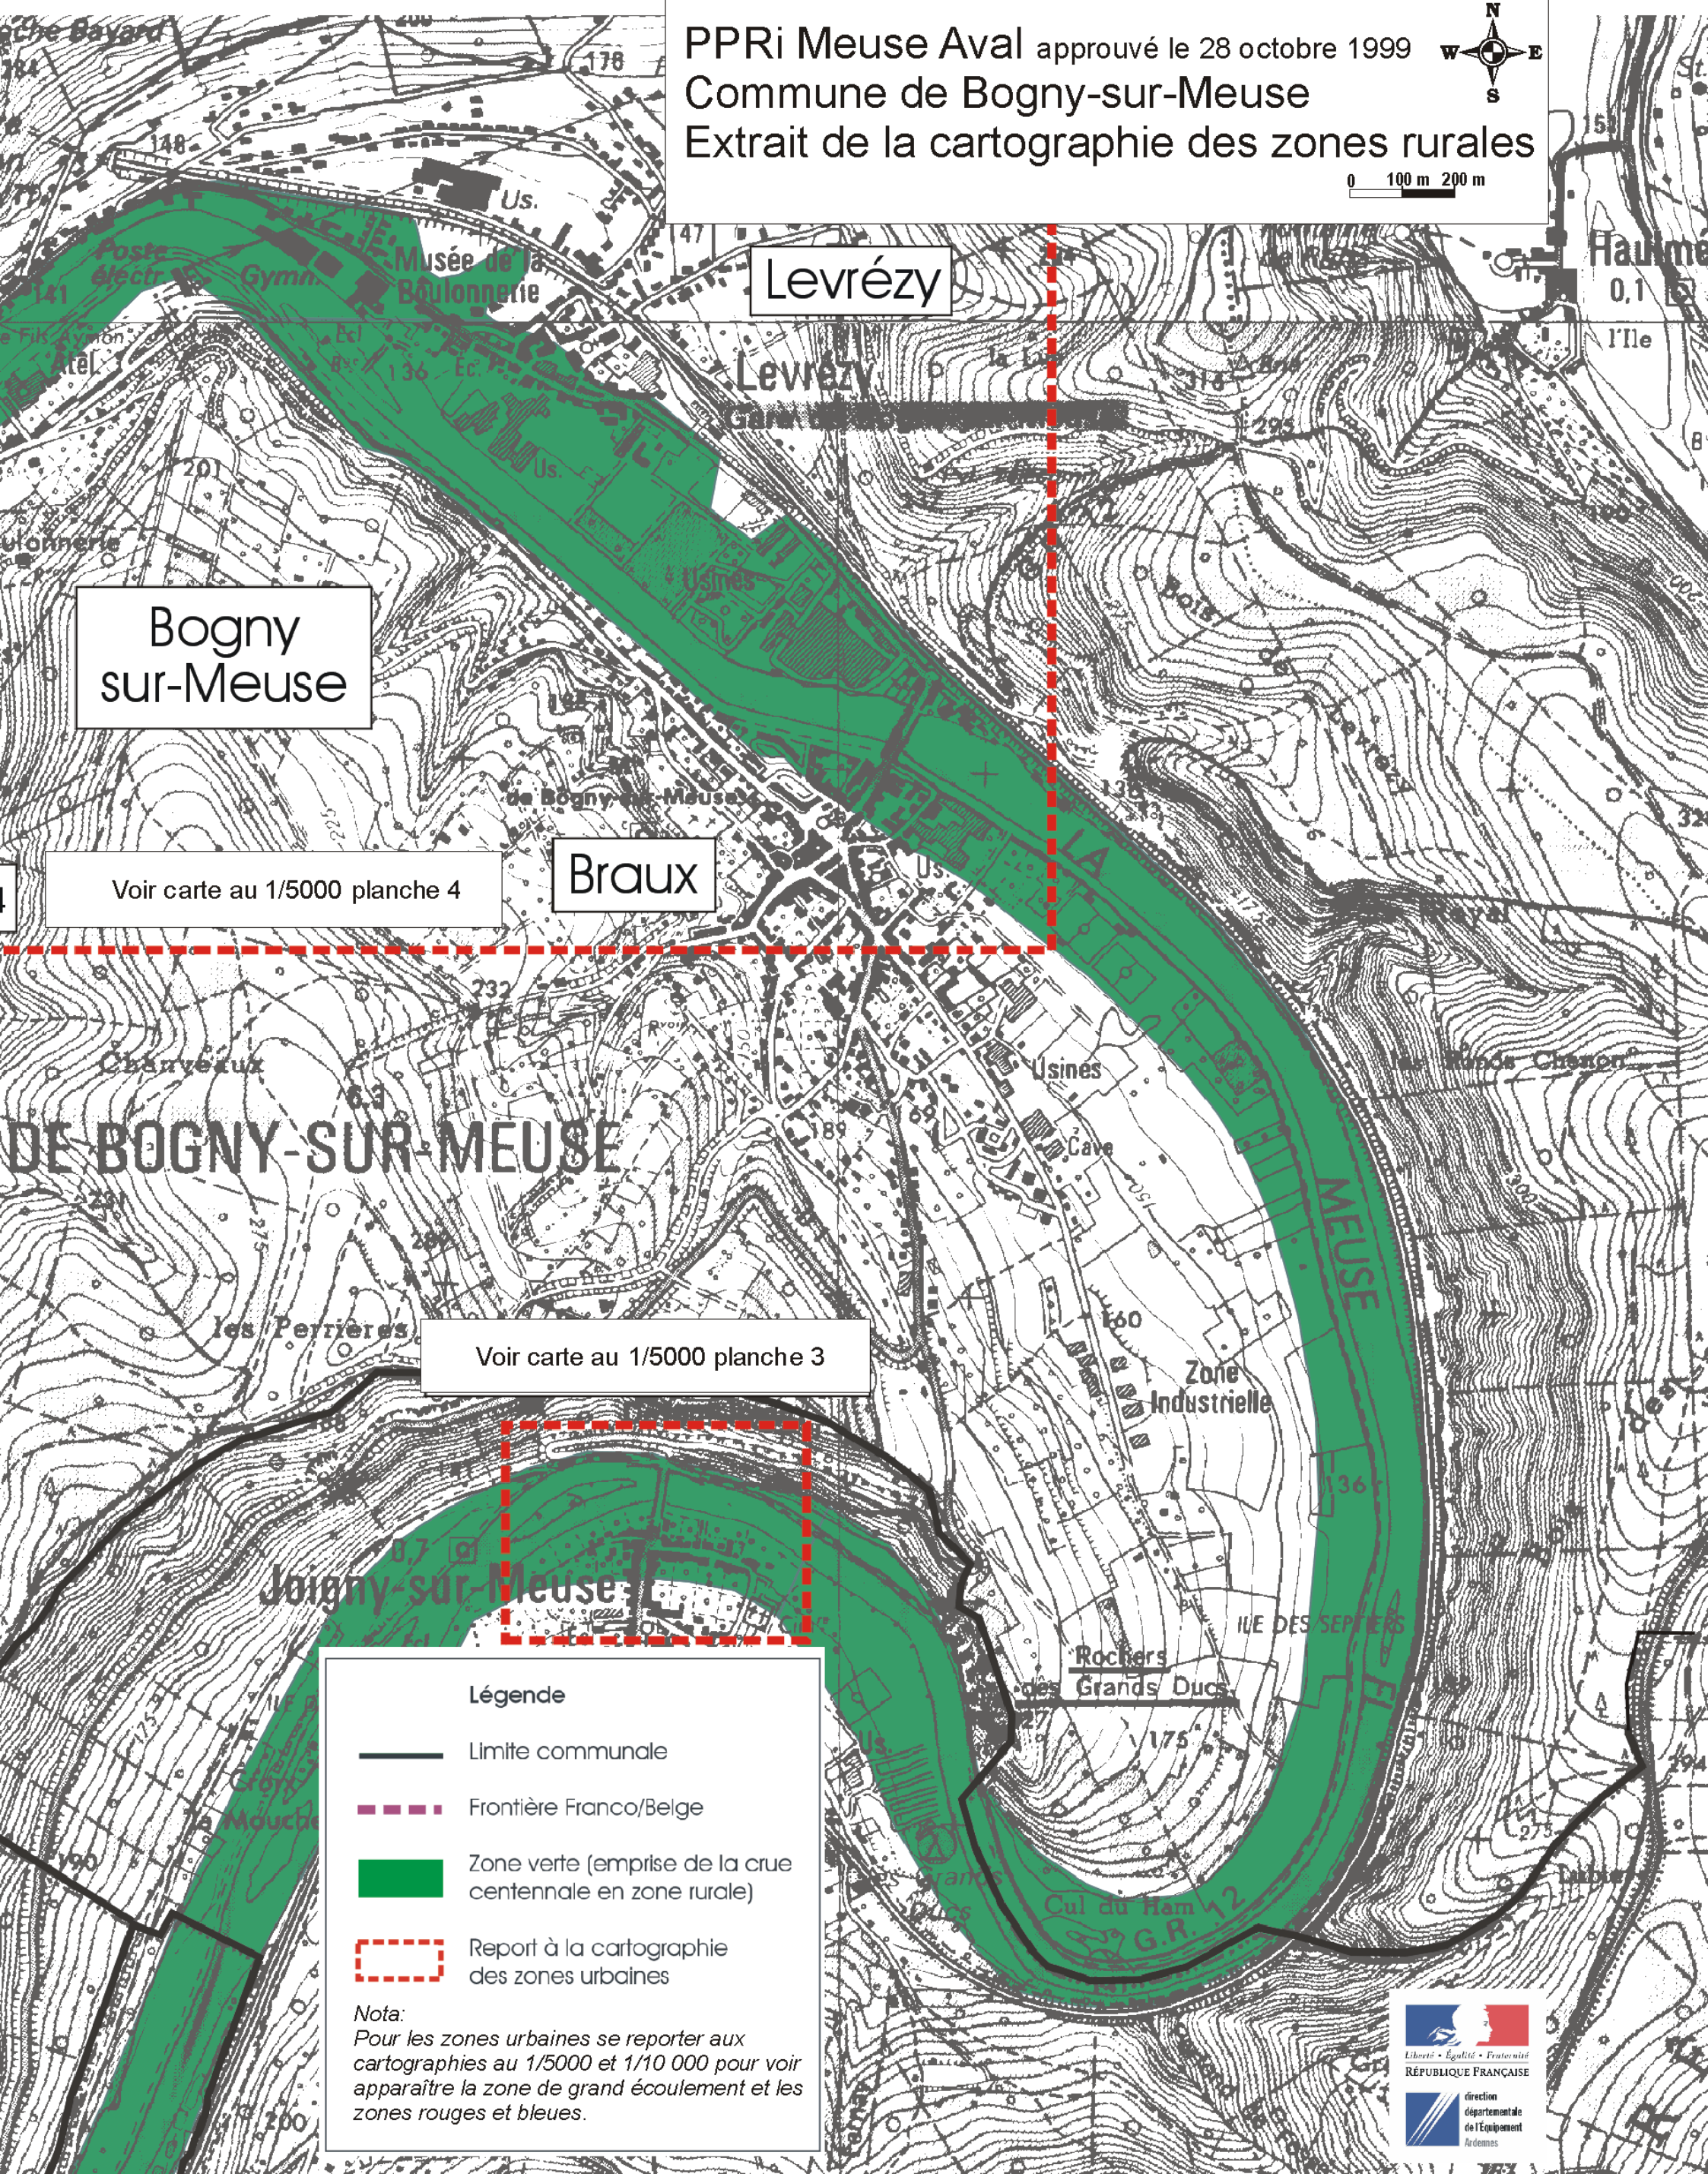

PPRi Meuse Aval approuvé le 28 octobre 1999
Commune de Bogny-sur-Meuse
Extrait de la cartographie des zones rurales

0 100 m 200 m

Levrézy

Levrézy

Bogny sur-Meuse

Voir carte au 1/5000 planche 4

Braux

Voir carte au 1/5000 planche 3

Légende

- Limite communale
- - - - - Frontière Franco/Belge
- Zone verte (emprise de la crue centennale en zone rurale)
- Report à la cartographie des zones urbaines

Nota:
Pour les zones urbaines se reporter aux cartographies au 1/5000 et 1/10 000 pour voir apparaître la zone de grand écoulement et les zones rouges et bleues.