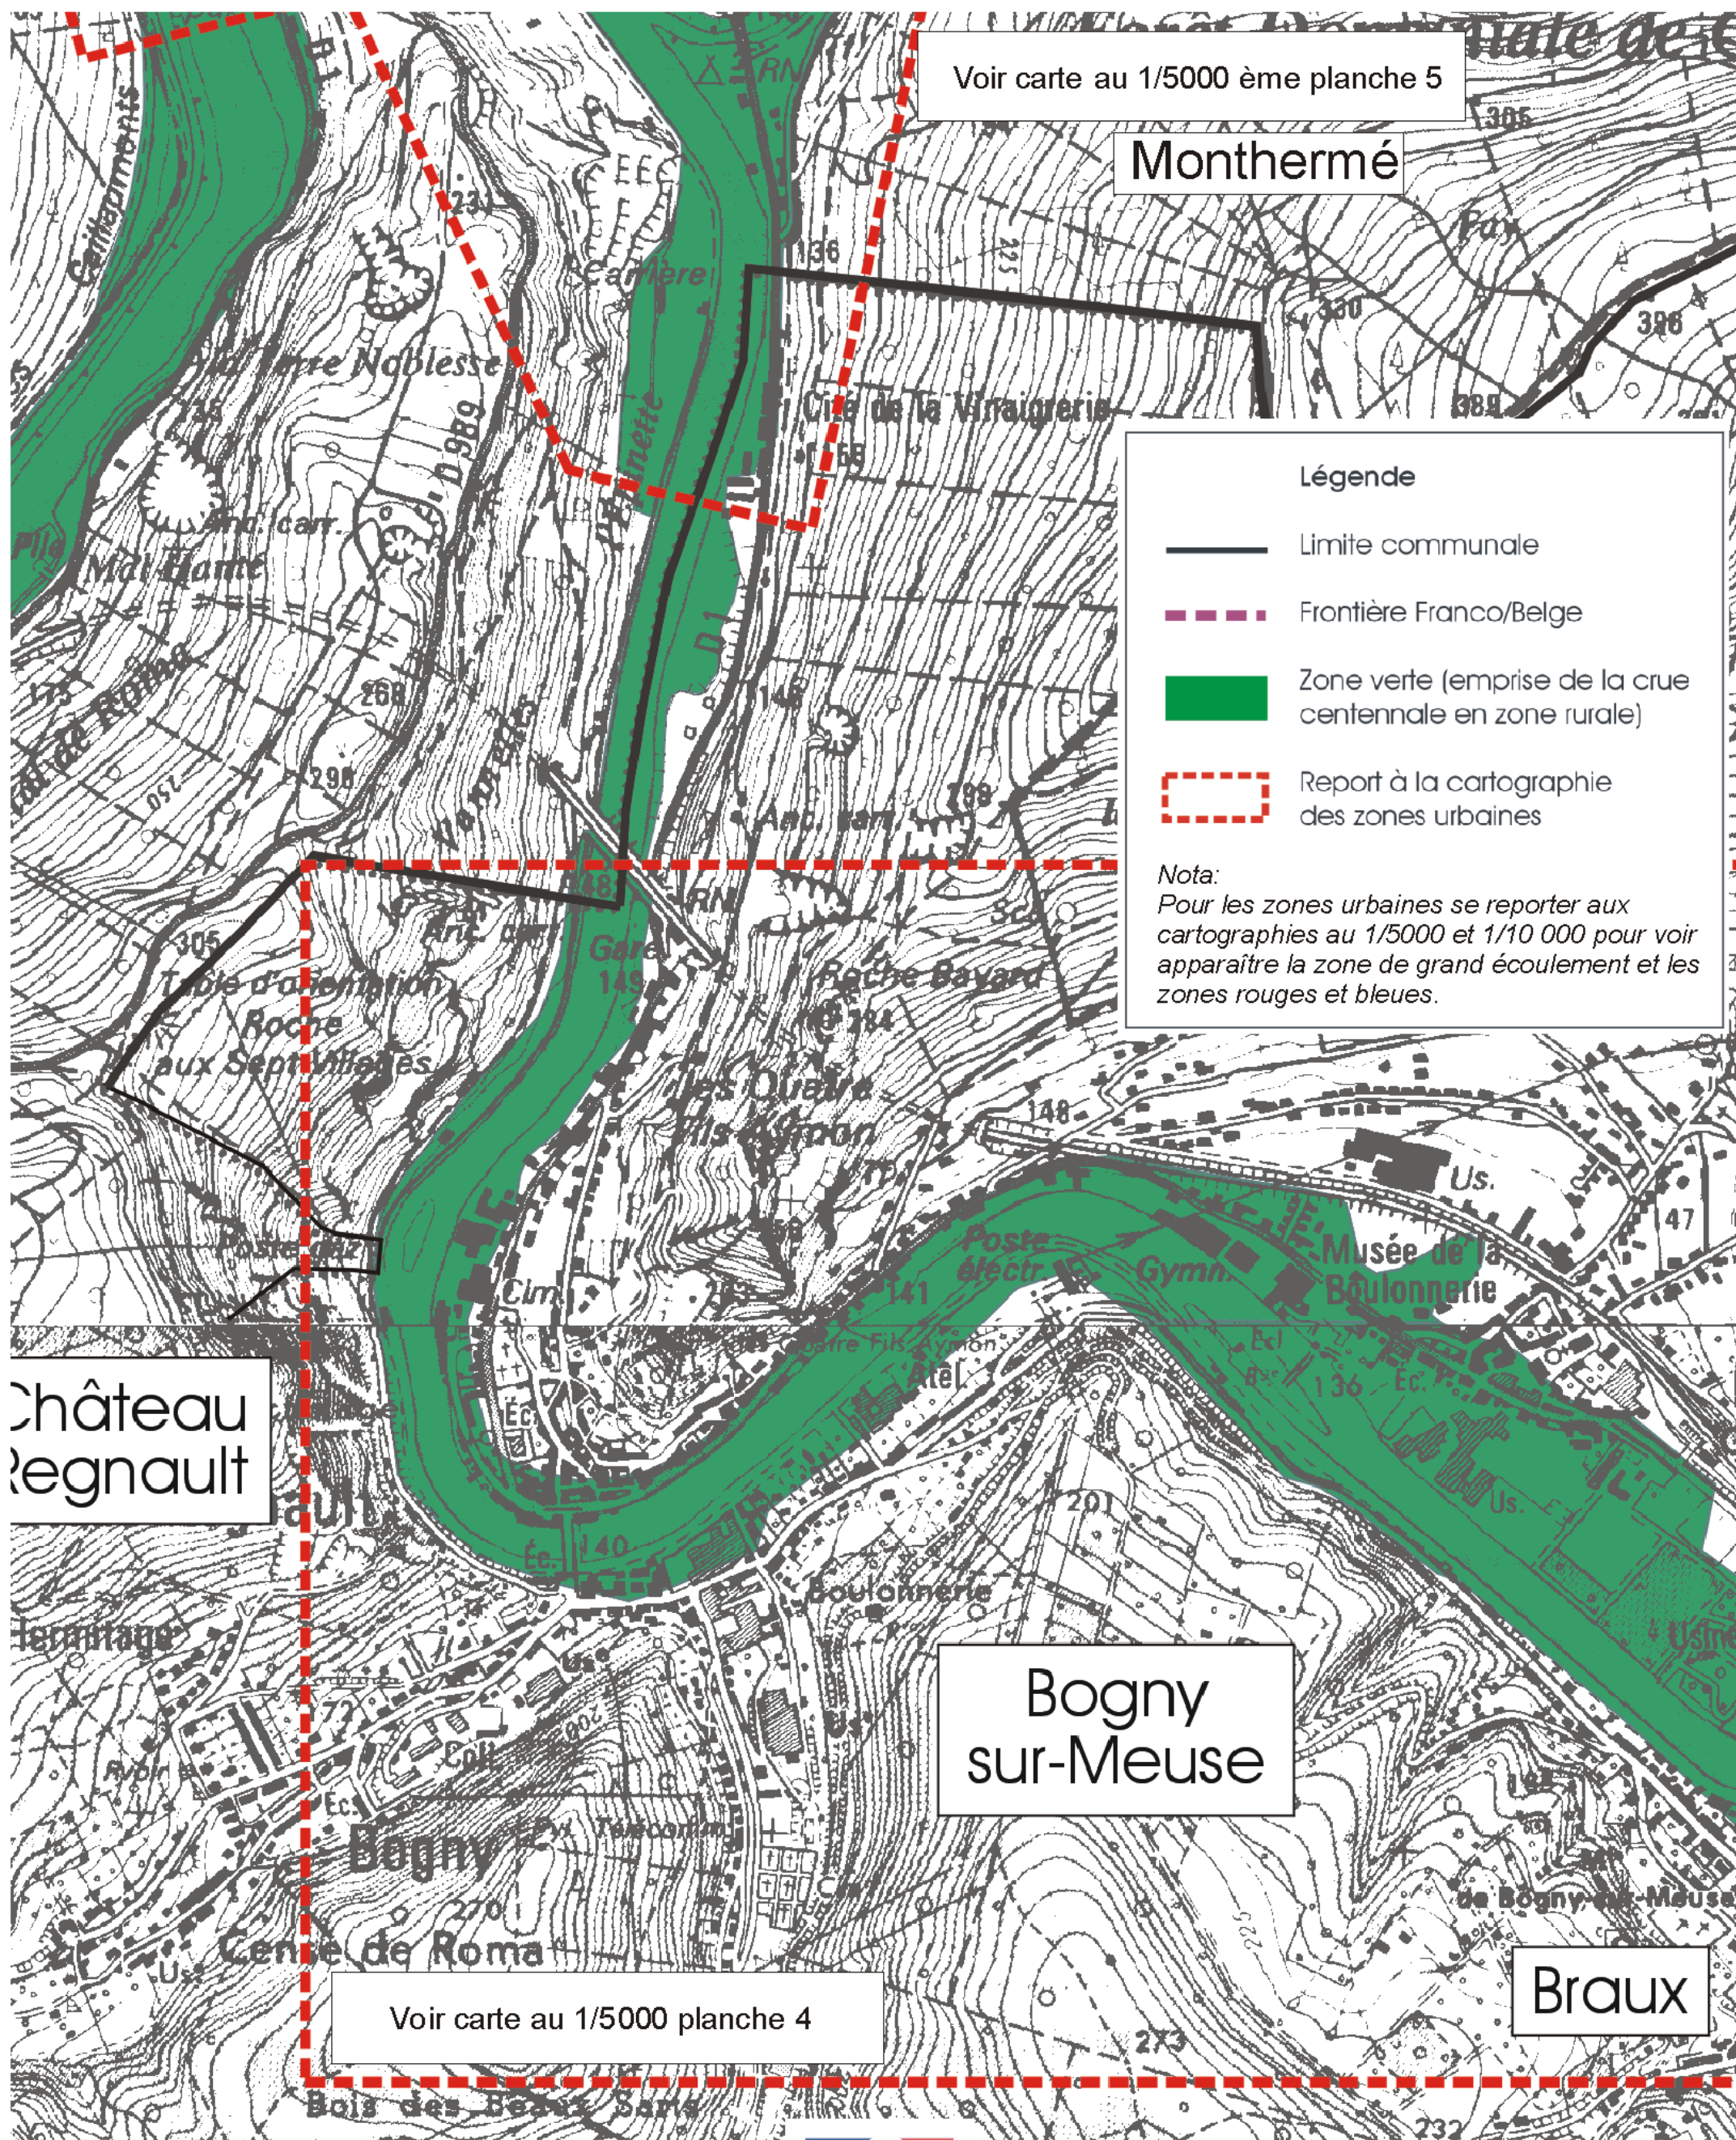

0 100 m 200 m

Voir carte au 1/5000 ème planche 5

Monthermé

**Légende**

-  Limite communale
-  Frontière Franco/Belge
-  Zone verte (emprise de la crue centennale en zone rurale)
-  Report à la cartographie des zones urbaines

*Nota:*  
 Pour les zones urbaines se reporter aux cartographies au 1/5000 et 1/10 000 pour voir apparaître la zone de grand écoulement et les zones rouges et bleues.

Château Regnault

Bogny sur-Meuse

Braux

Voir carte au 1/5000 planche 4