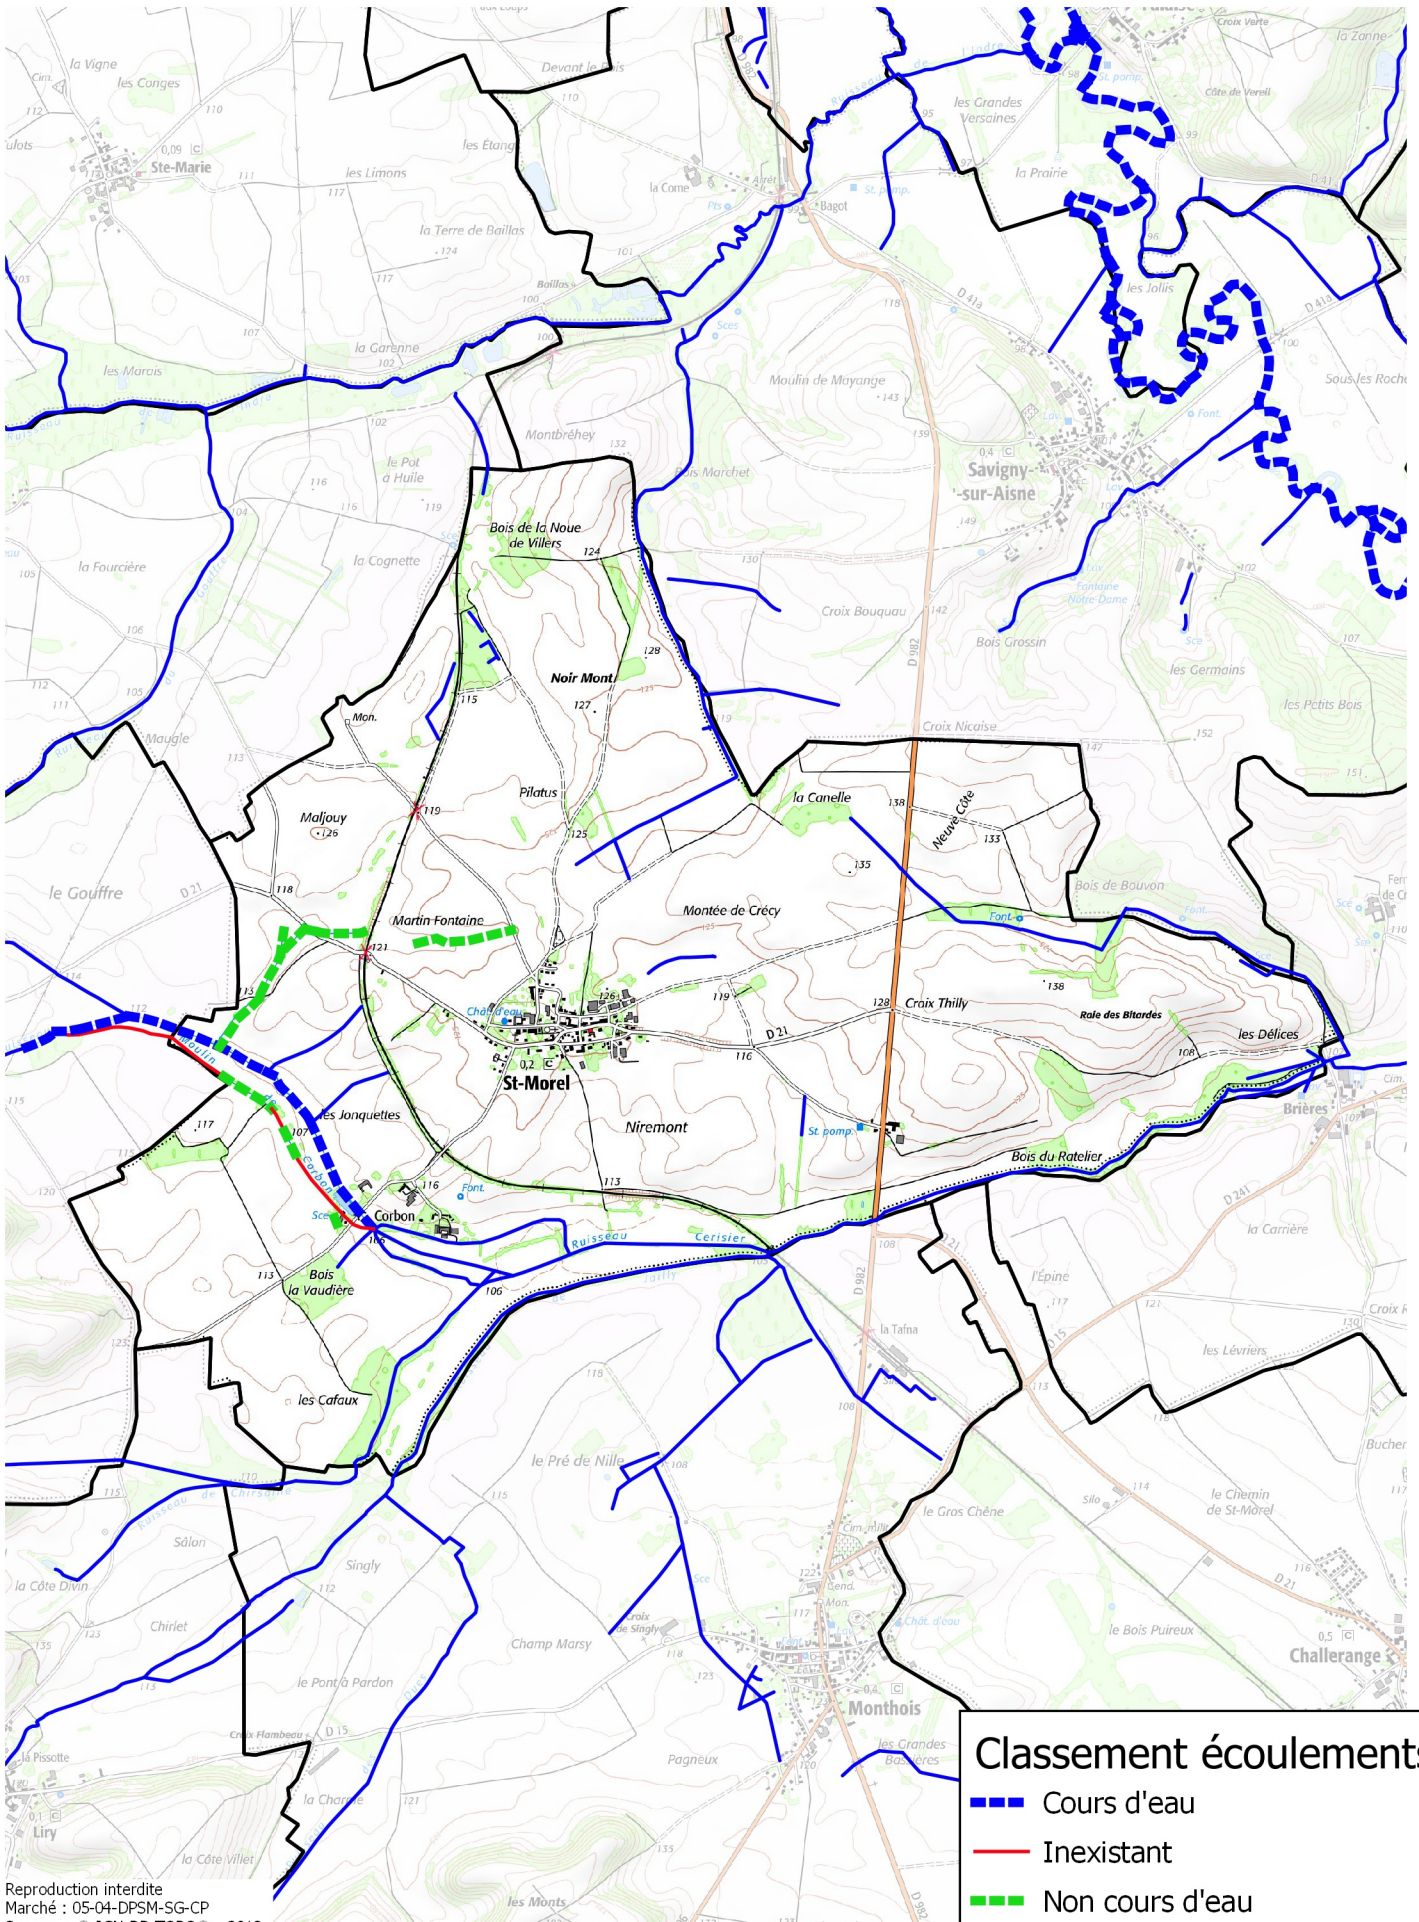

CARTOGRAPHIE DES COURS D'EAU COMMUNE DE SAINT-MOREL

Classement écoulements

- Cours d'eau
- Inexistant
- Non cours d'eau
- Non expertisé

Reproduction interdite
 Marché : 05-04-DPSM-SG-CP
 Sources : © IGN-BD TOPO® - 2018
 © IGN-SCAN25® - 2020
 Conception : DDT 08
 SE - EAU - AA - CB
 Juin 2023