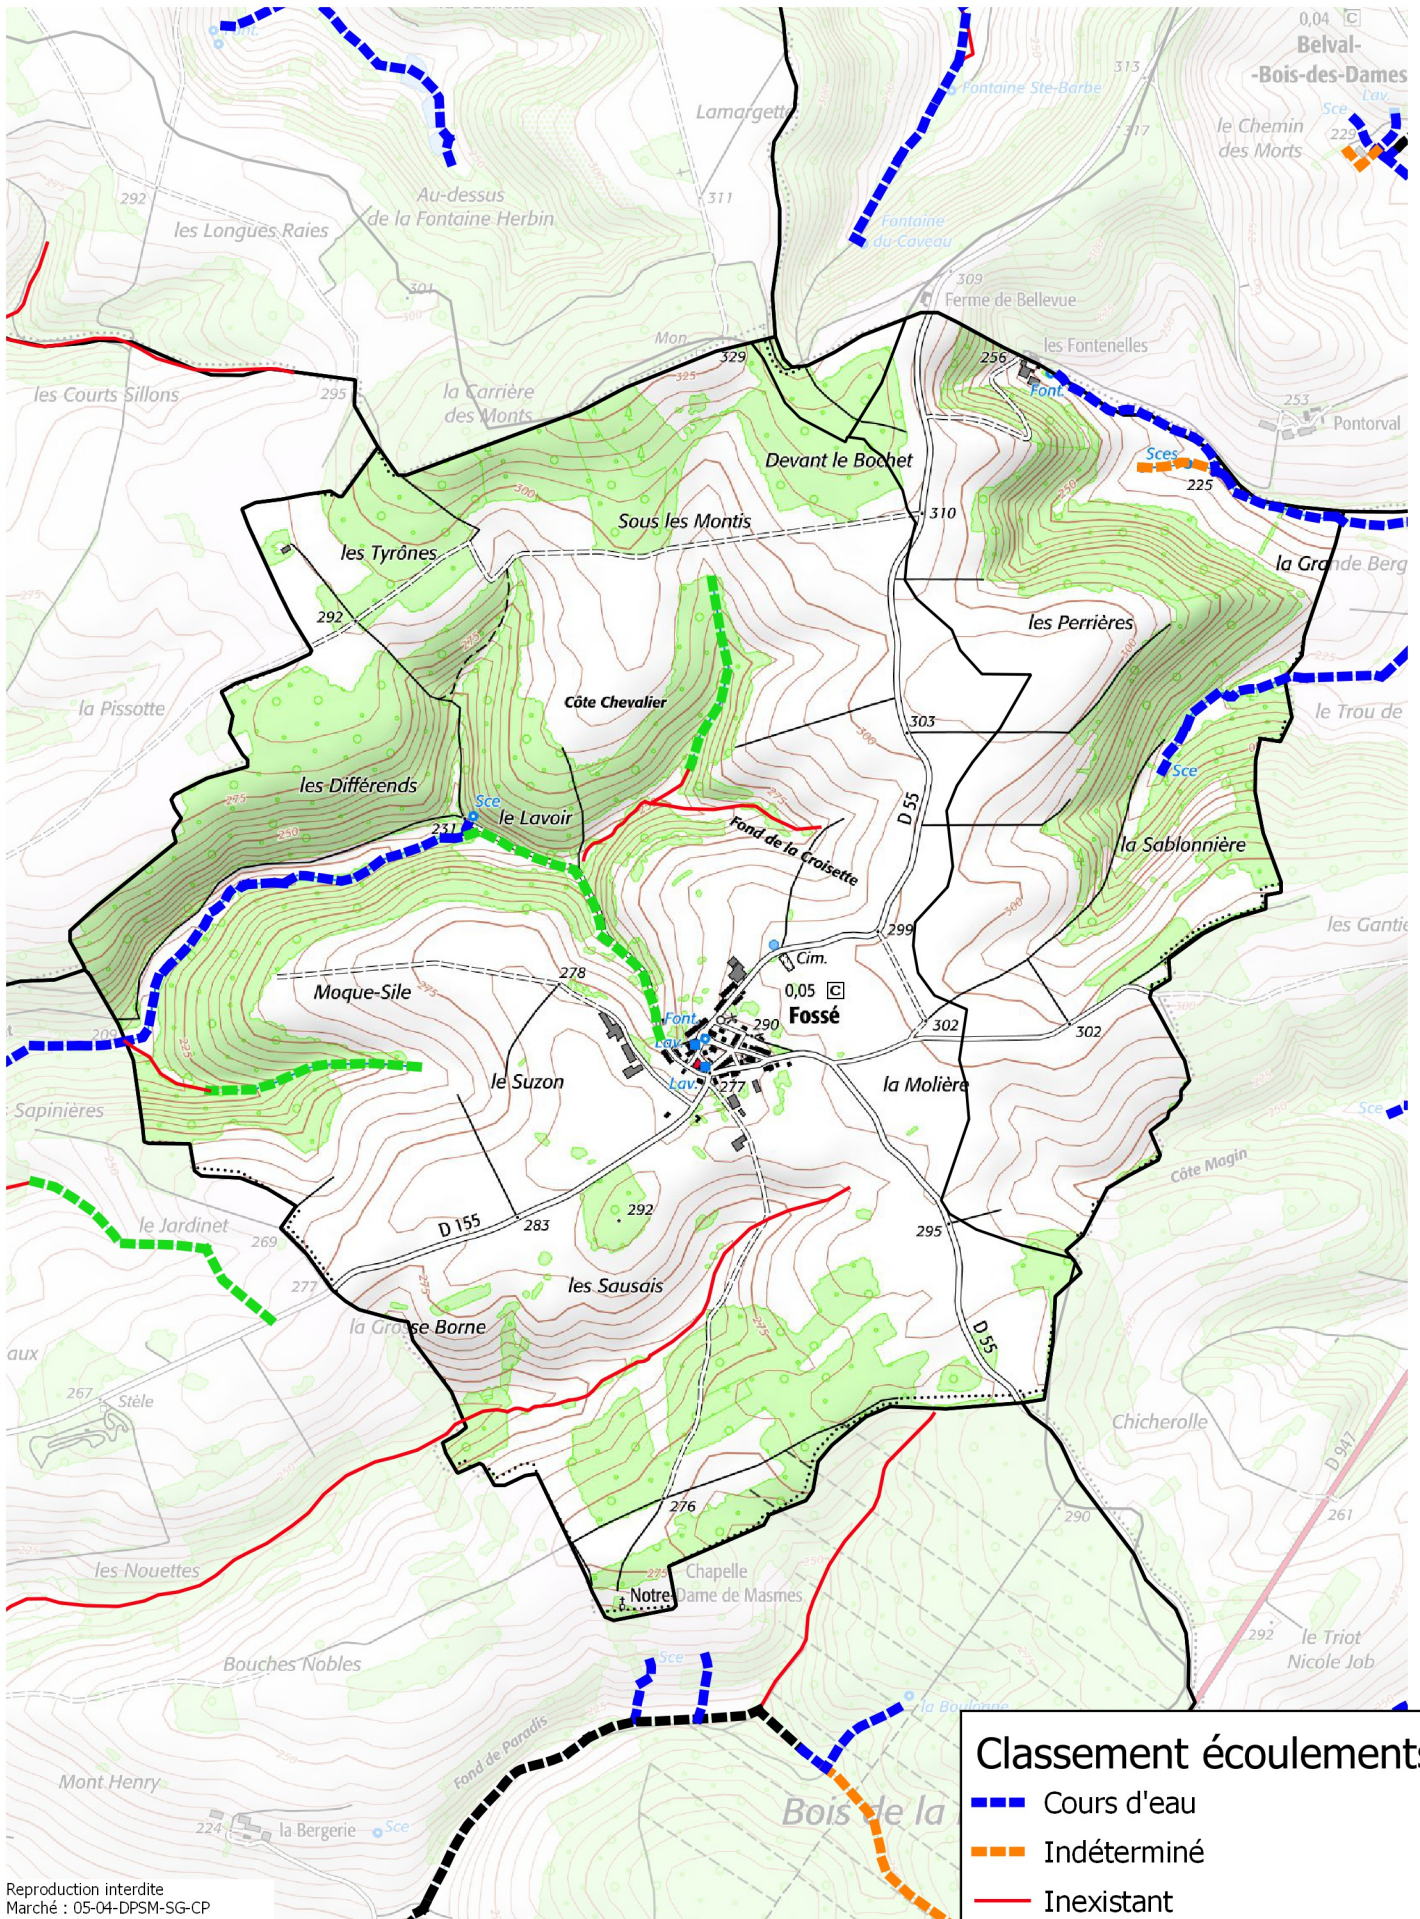

CARTOGRAPHIE DES COURS D'EAU COMMUNE DE FOSSE

Classement écoulements

- Cours d'eau
- Indéterminé
- Inexistant
- Non cours d'eau

Reproduction interdite
 Marché : 05-04-DPSM-SG-CP
 Sources : © IGN-BD TOPO® - 2018
 © IGN-SCAN25® - 2020
 Conception : DDT 08
 SE - EAU - AA - CB
 Juin 2023