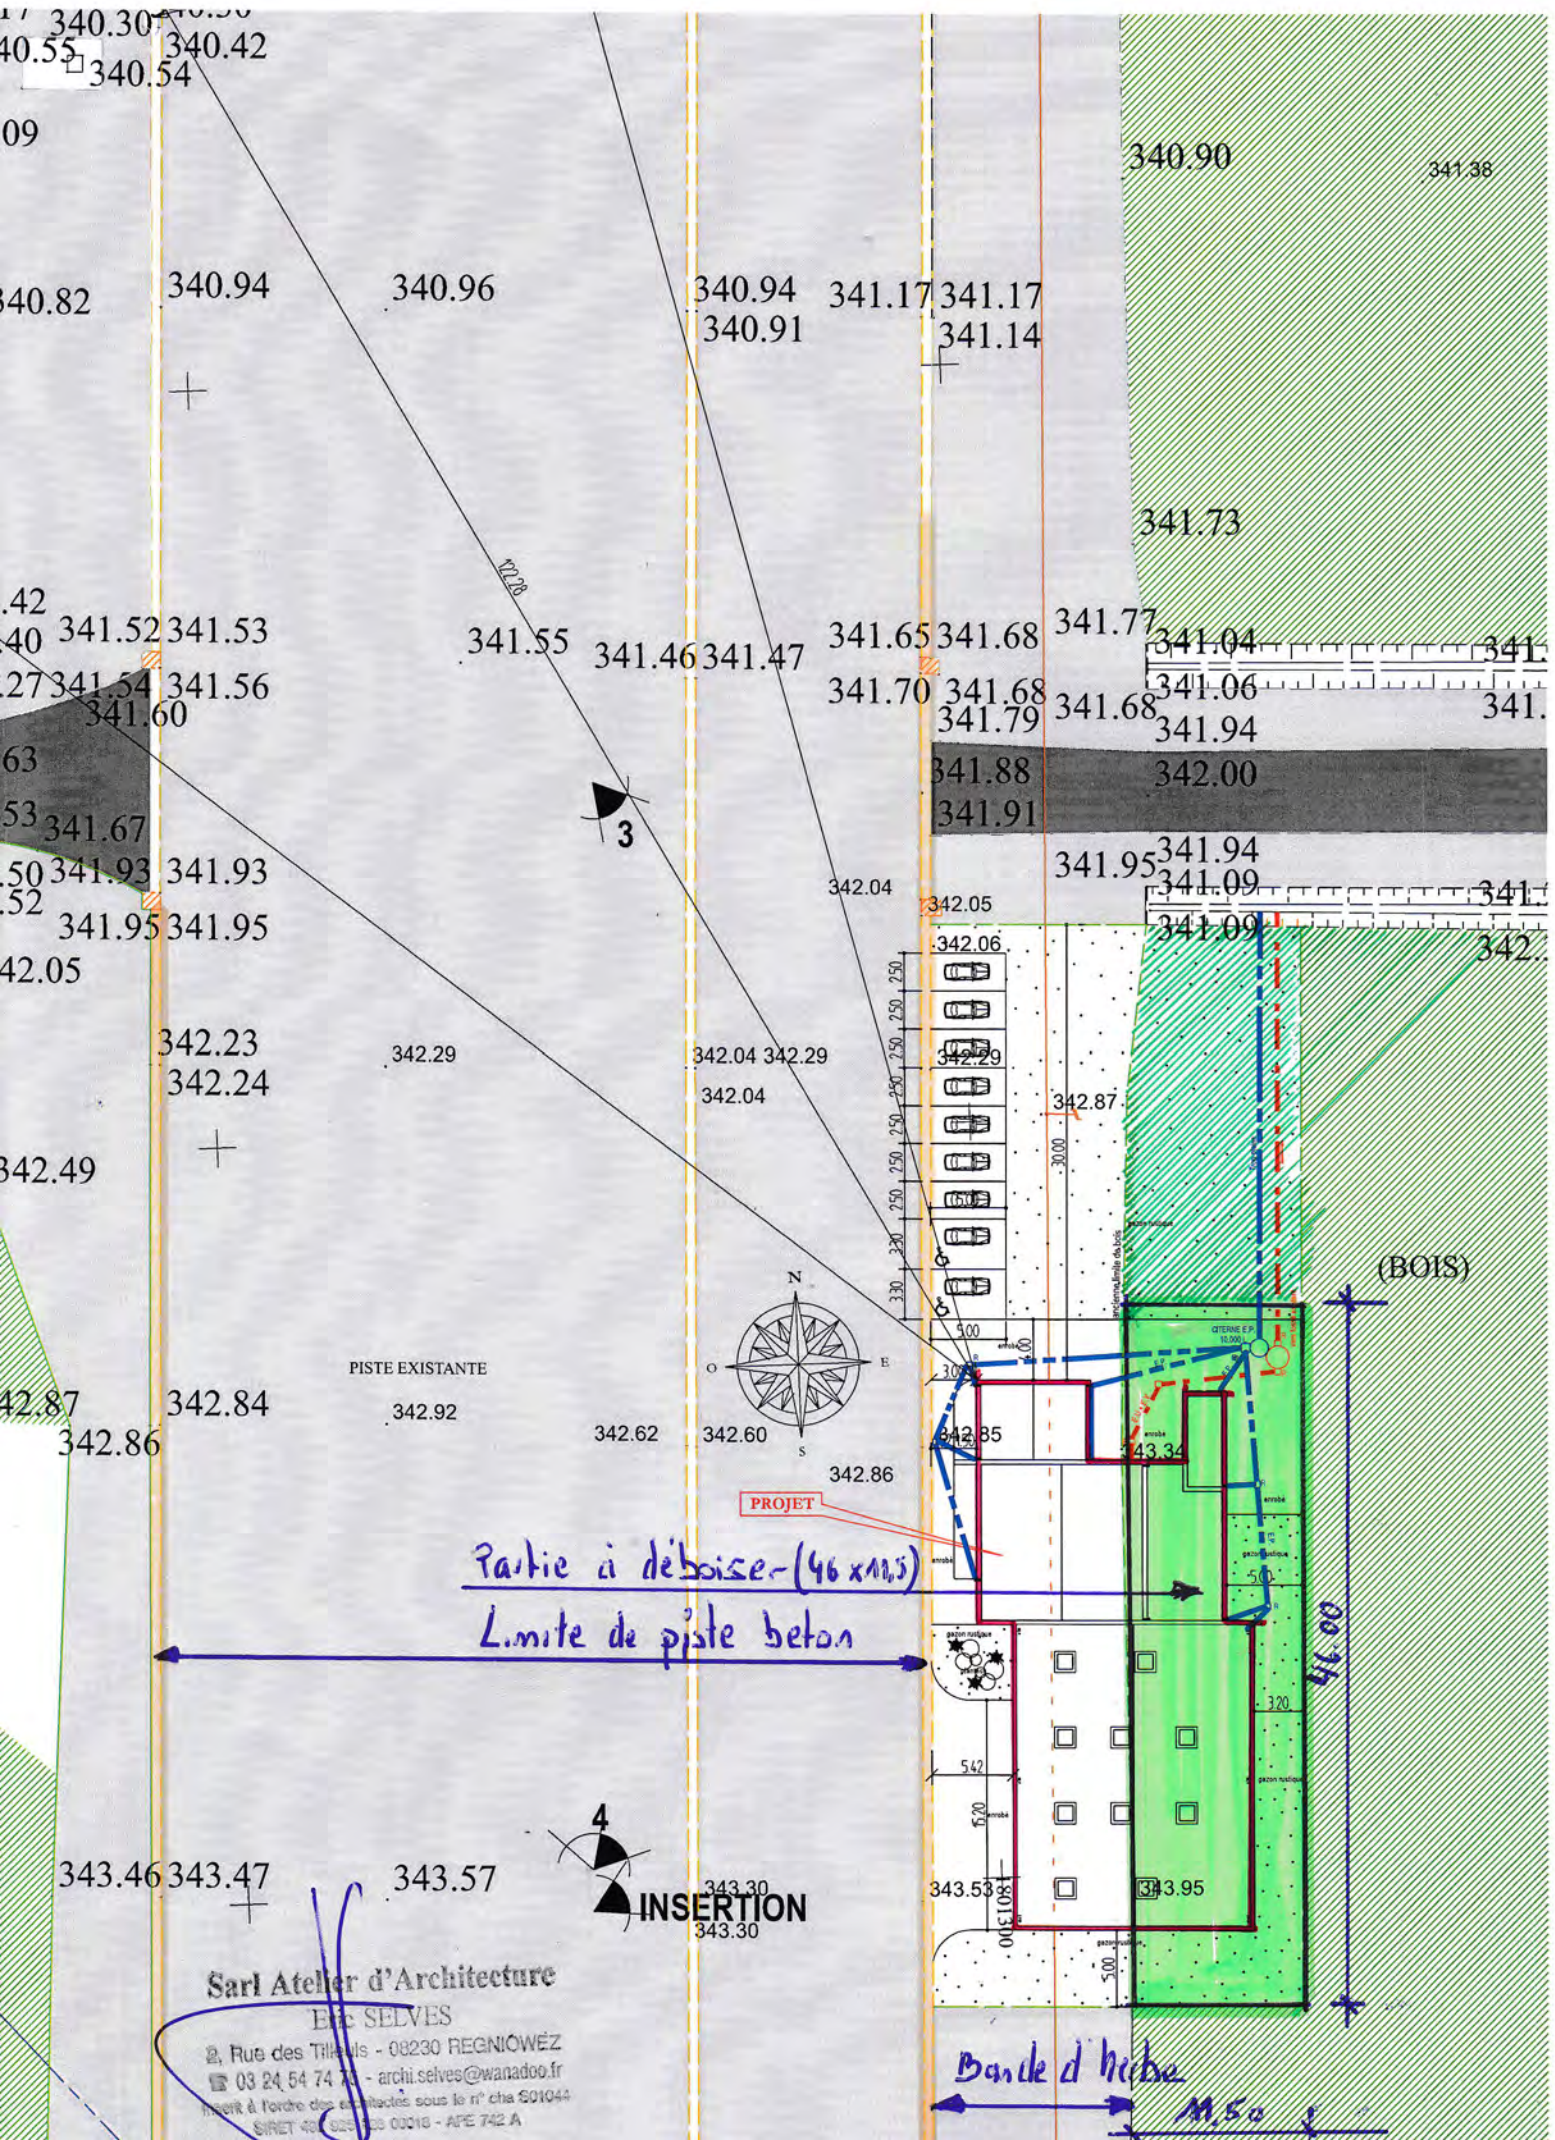

ANNEXE 3

Sarl Atelier d'Architecture  
Eric SELVES

2, Rue des Tillands - 08230 REGNIOWÉZ  
☎ 03 24 54 74 73 - archi.selves@wanadoo.fr  
Inscrit à l'ordre des architectes sous le n° cha 501044  
SIRET 491 625 123 00016 - APE 742 A