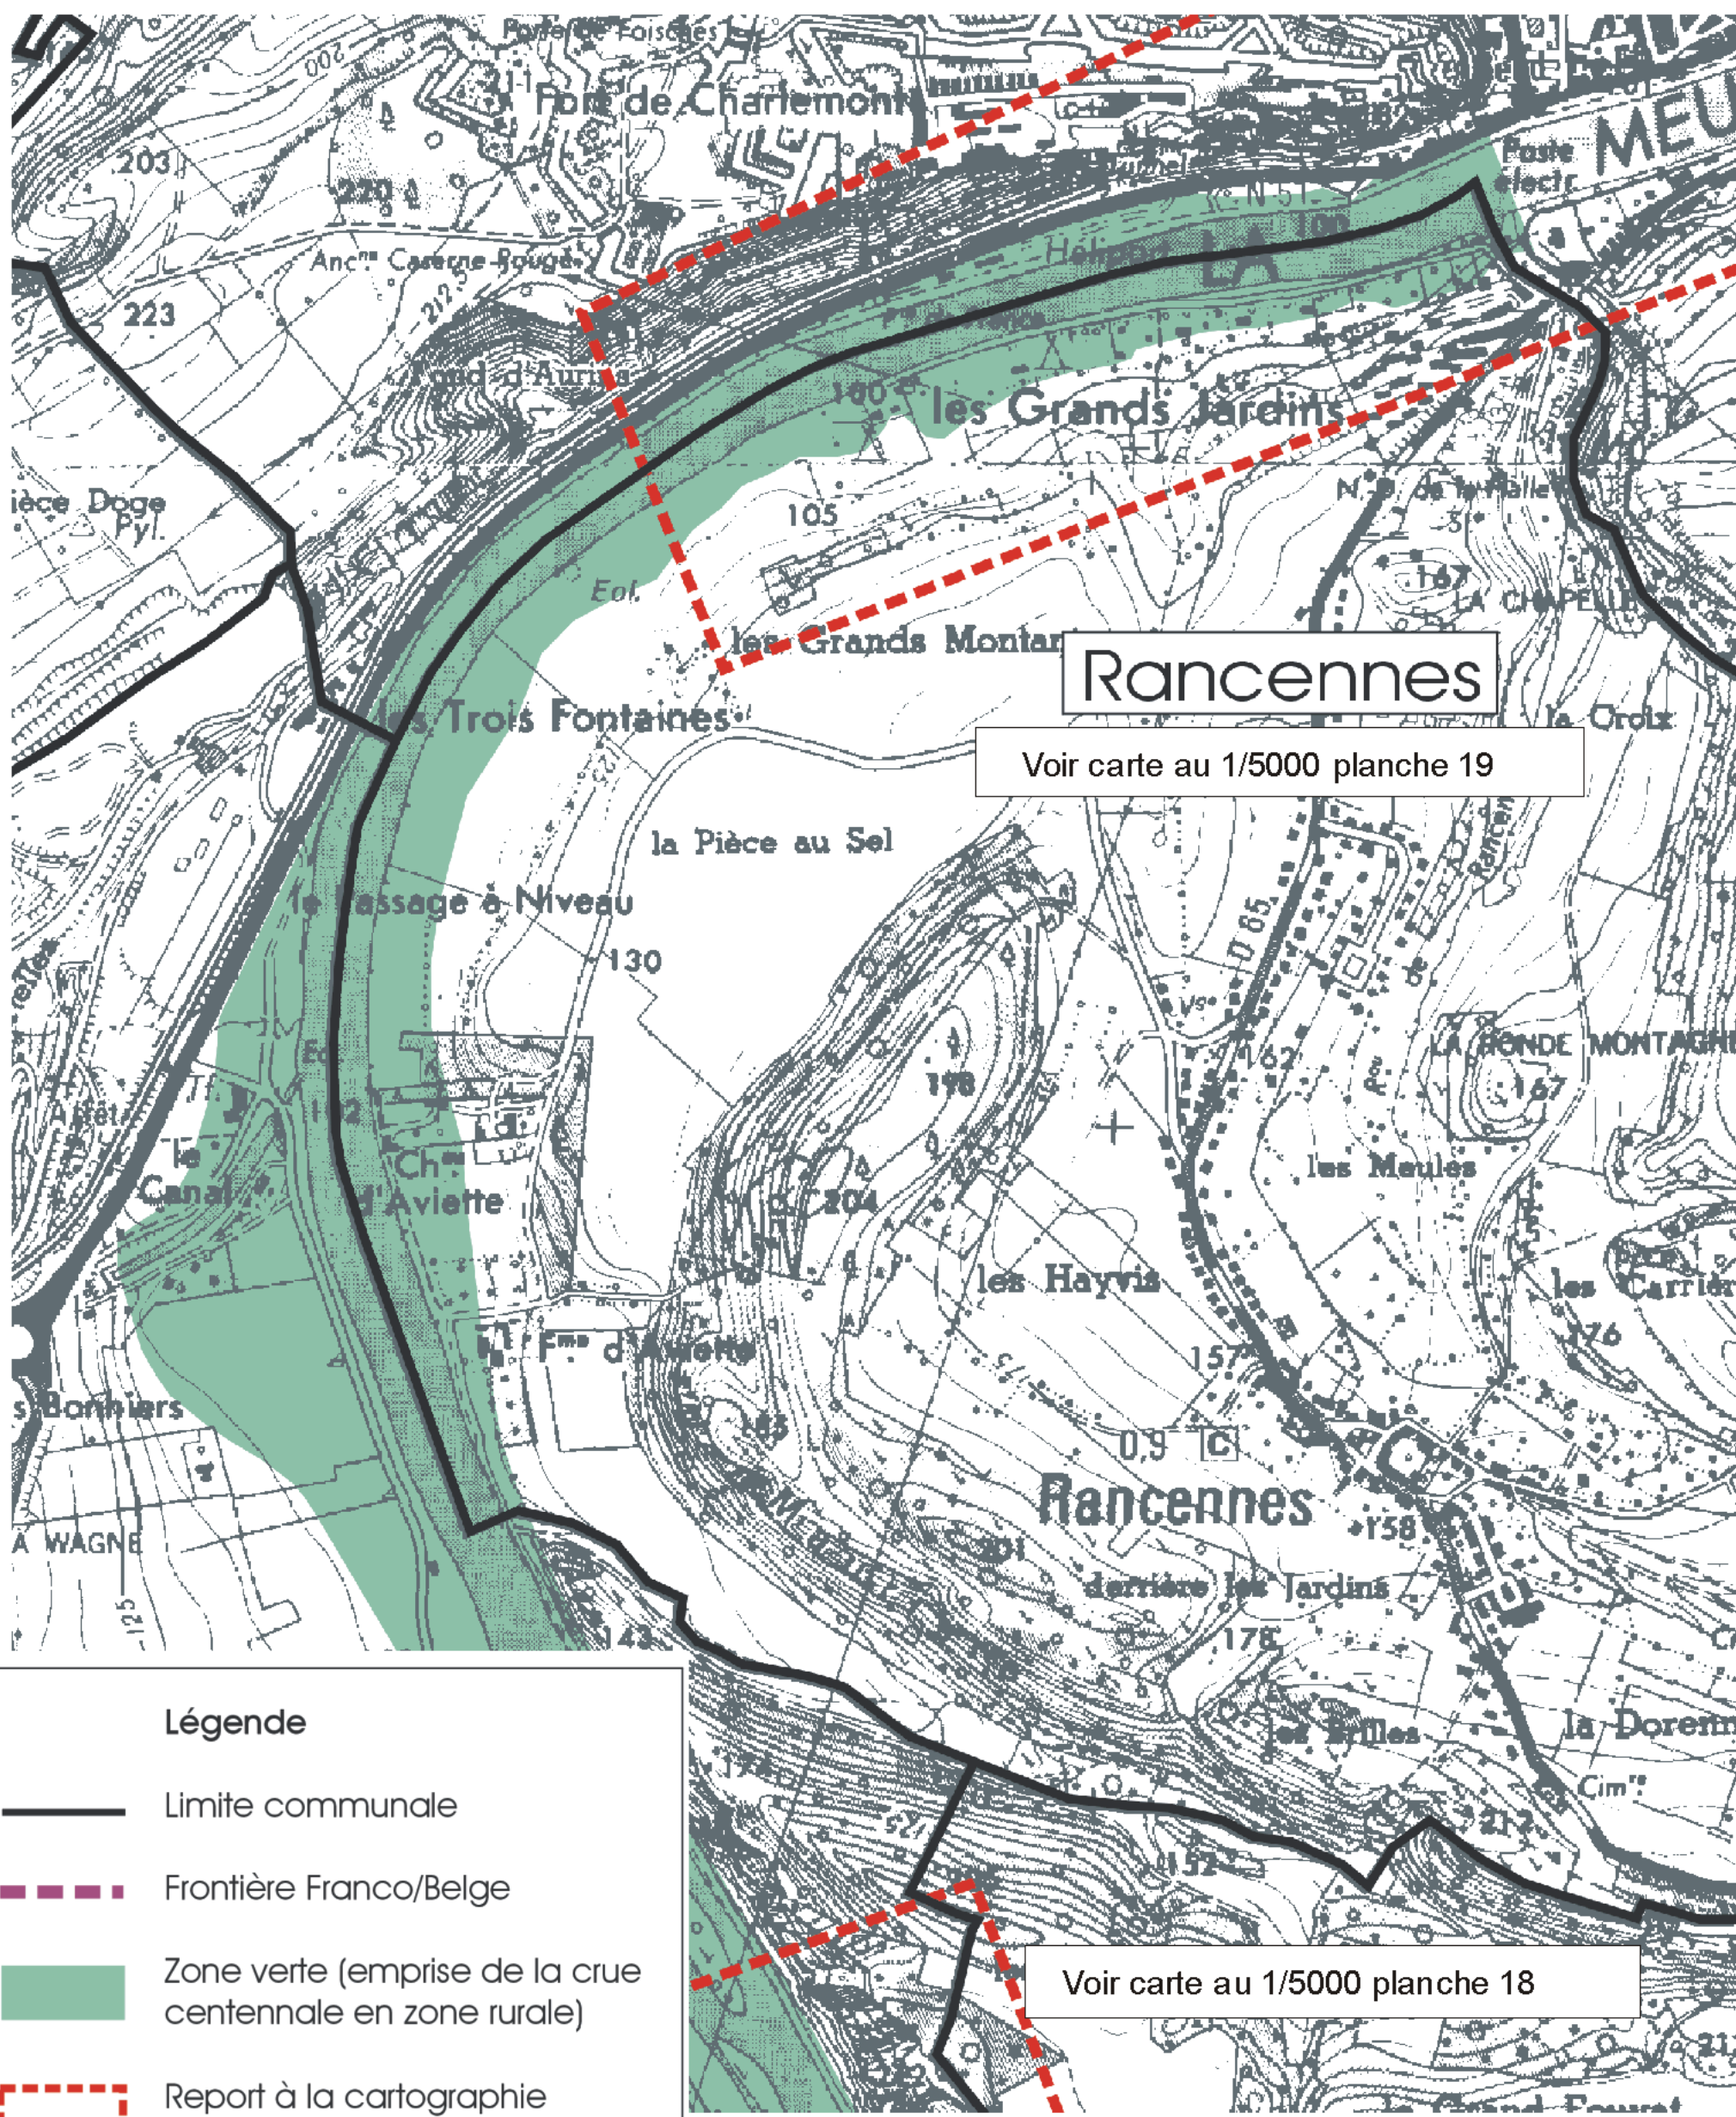

0 100 m 200 m

Rancennes

Voir carte au 1/5000 planche 19

Rancennes

Voir carte au 1/5000 planche 18

Légende

- Limite communale
- - - Frontière Franco/Belge
- Zone verte (emprise de la crue centennale en zone rurale)
- Report à la cartographie des zones urbaines

Nota:  
Pour les zones urbaines se reporter aux cartographies au 1/5000 et 1/10 000 pour voir apparaître la zone de grand écoulement et les zones rouges et bleues