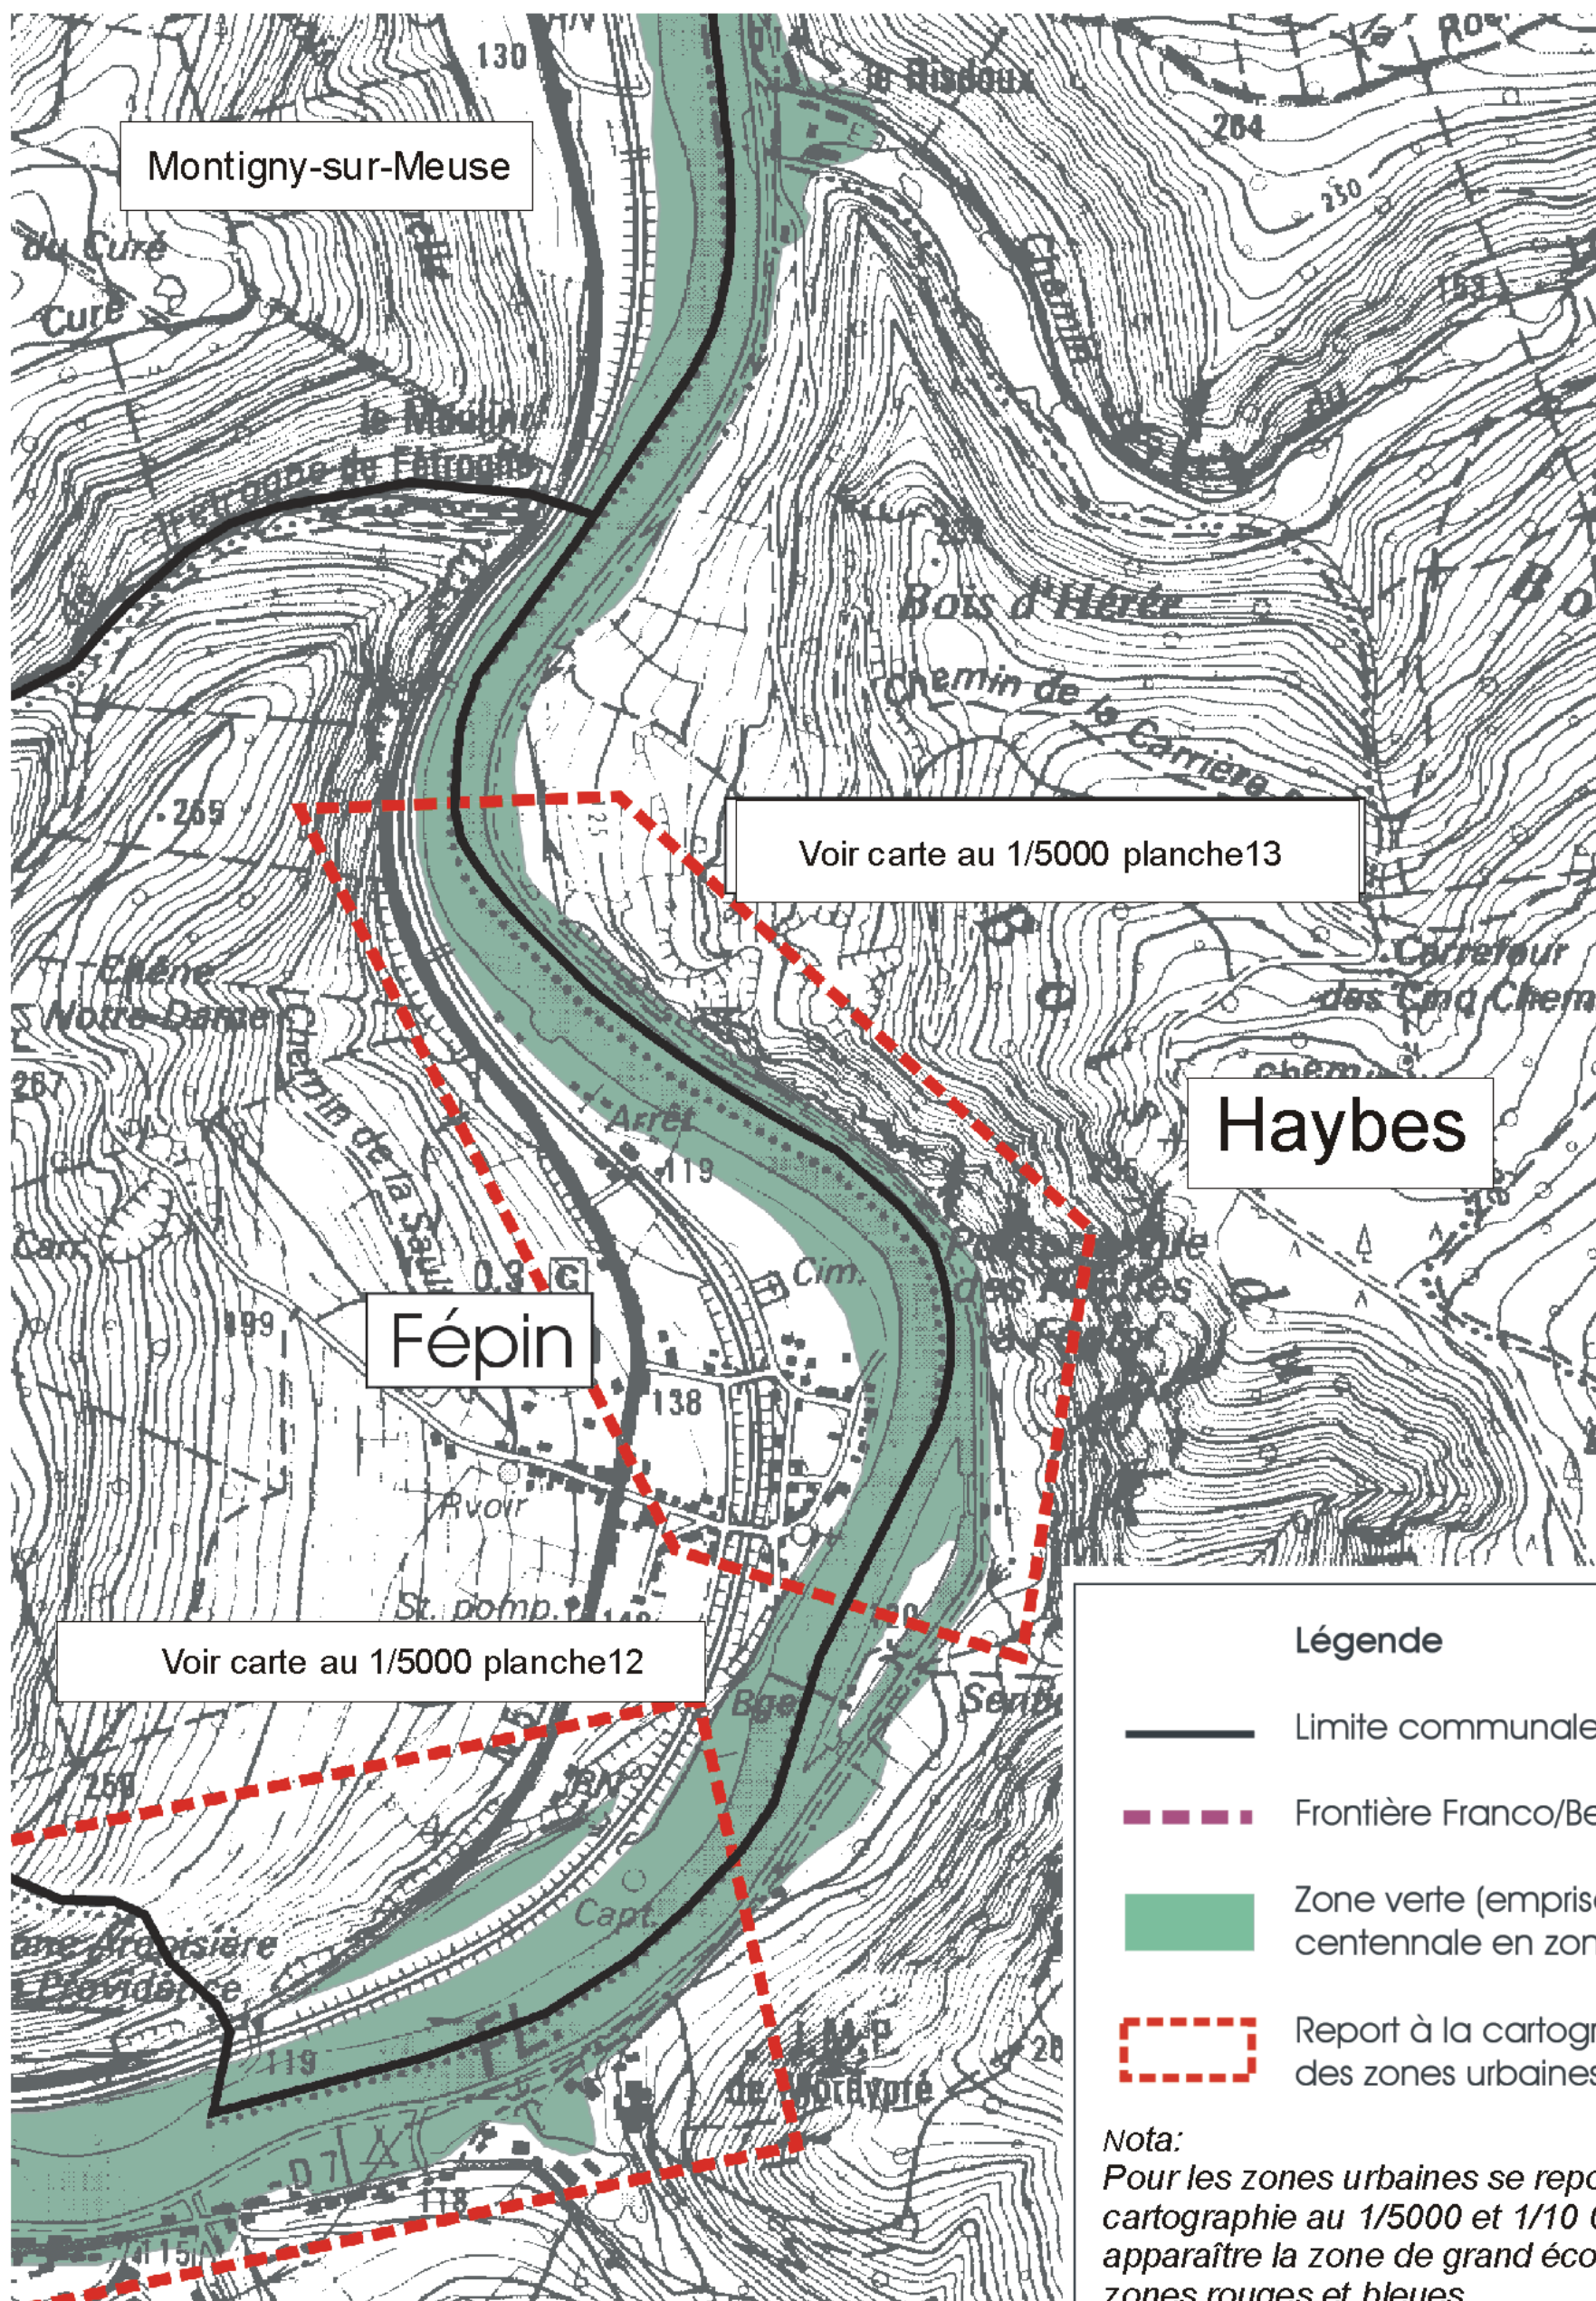

0 100 m 200 m

Légende

-  Limite communale
-  Frontière Franco/Belge
-  Zone verte (emprise de la crue centennale en zone rurale)
-  Report à la cartographie des zones urbaines

Nota:
 Pour les zones urbaines se reporter aux cartographie au 1/5000 et 1/10 000 pour voir apparaître la zone de grand écoulement et les zones rouges et bleues