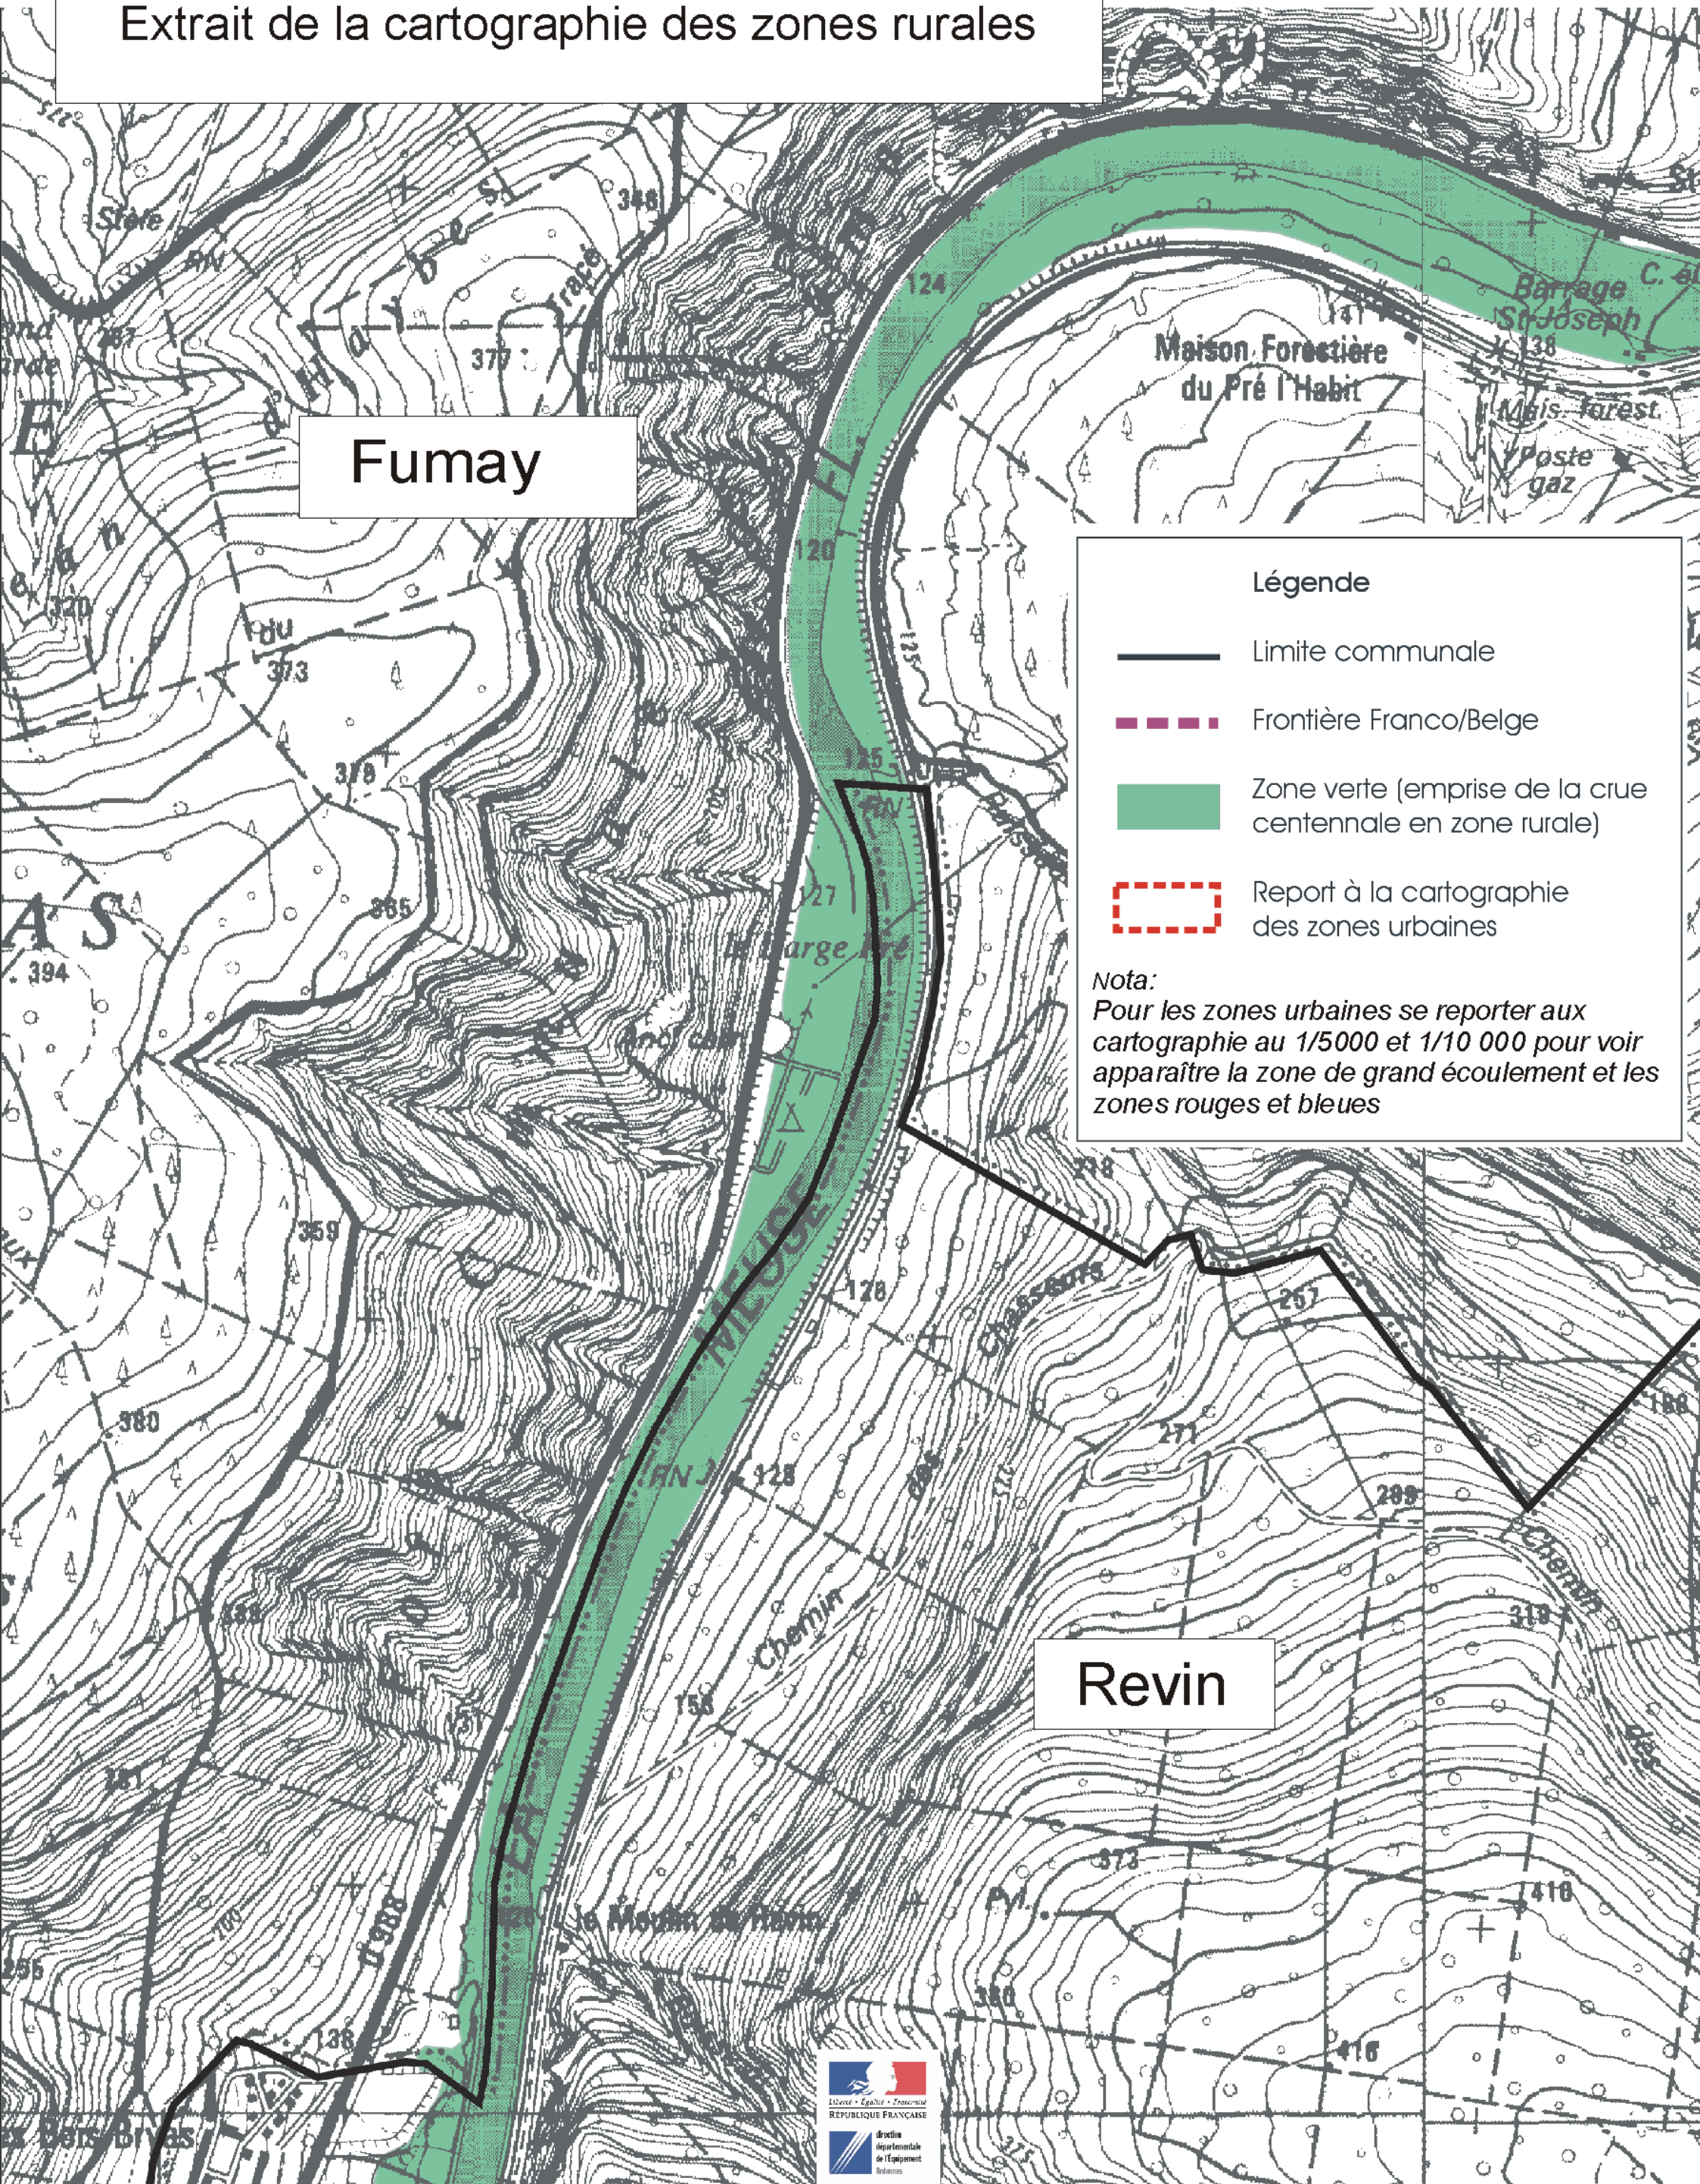

PPRi Meuse Aval approuvé le 28 octobre 1999
Commune de Fumay
Extrait de la cartographie des zones rurales

0 100 m 200 m

Fumay

Revin

Légende

- Limite communale
- - - - - Frontière Franco/Belge
- Zone verte (emprise de la crue centennale en zone rurale)
- Report à la cartographie des zones urbaines

Nota:
Pour les zones urbaines se reporter aux cartographies au 1/5000 et 1/10 000 pour voir apparaître la zone de grand écoulement et les zones rouges et bleues