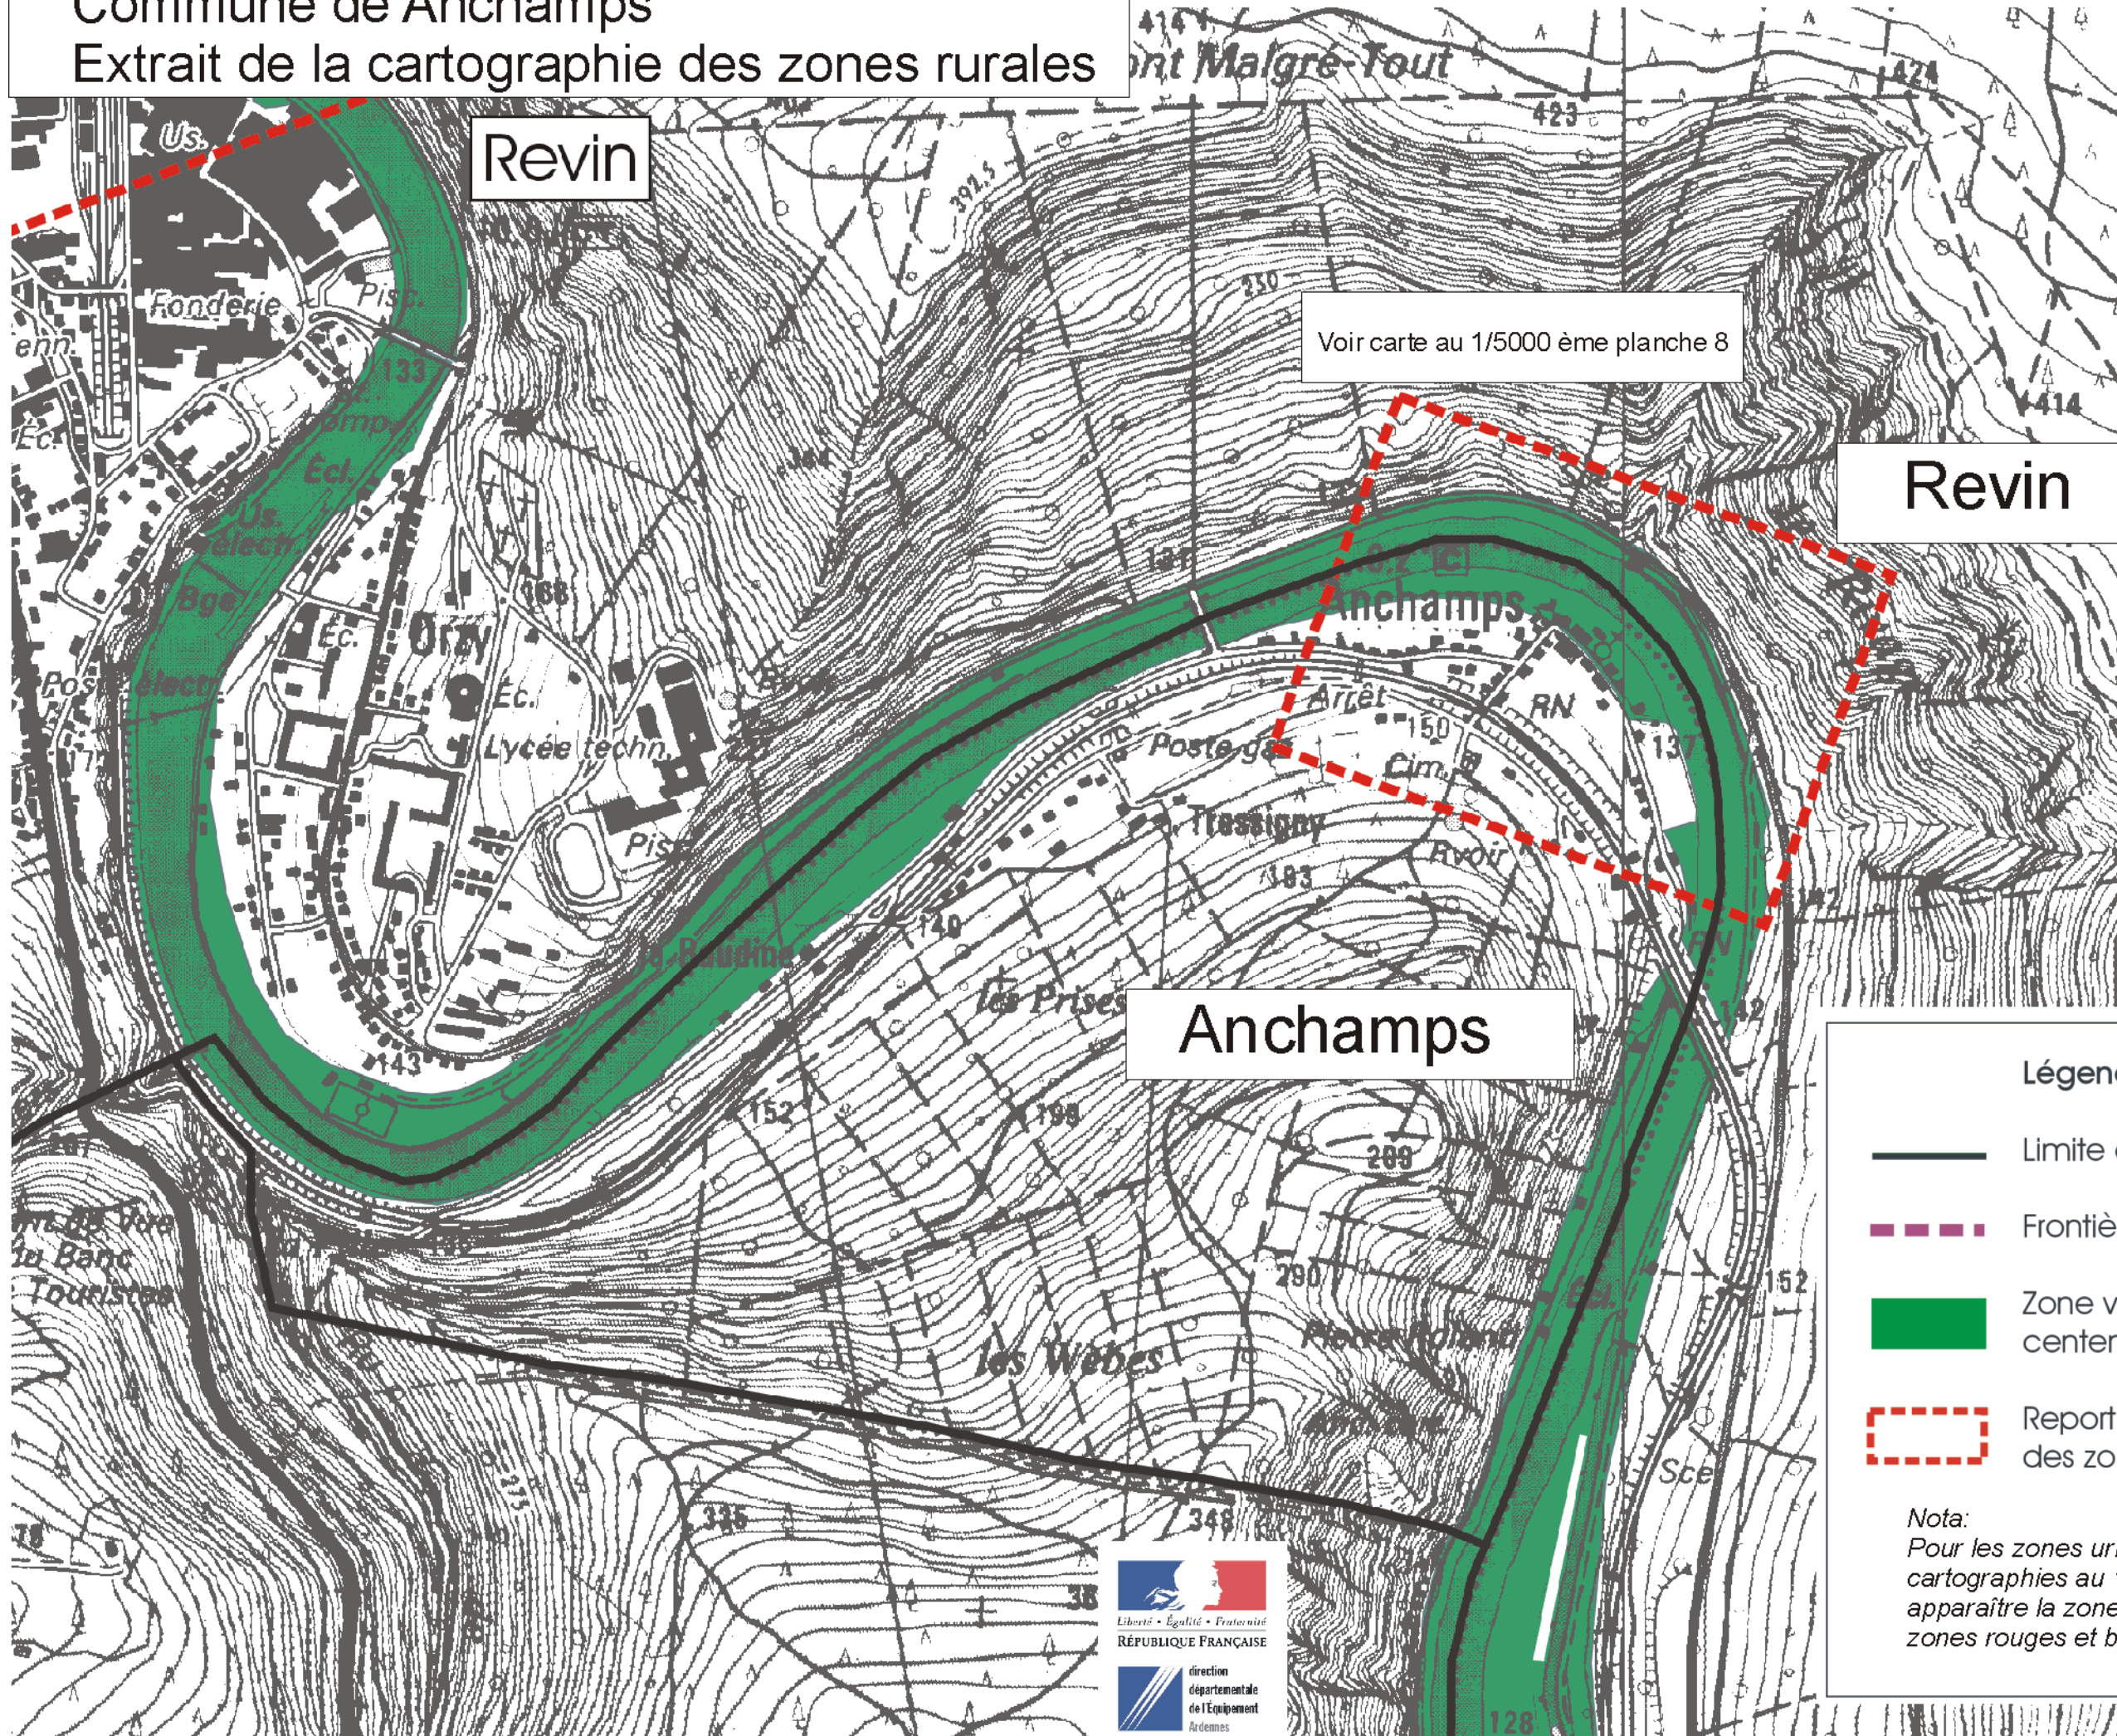

PPRi Meuse Aval approuvé le 28 octobre 1999
Commune de Anchamps
Extrait de la cartographie des zones rurales

0 100 m 200 m

Voir carte au 1/5000 ème planche 8

Revin

Anchamps

Légende

- Limite communale
- Frontière Franco/Belge
- Zone verte (emprise de la crue centennale en zone rurale)
- Report à la cartographie des zones urbaines

Nota:
Pour les zones urbaines se reporter aux cartographies au 1/5000 et 1/10 000 pour voir apparaître la zone de grand écoulement et les zones rouges et bleues.