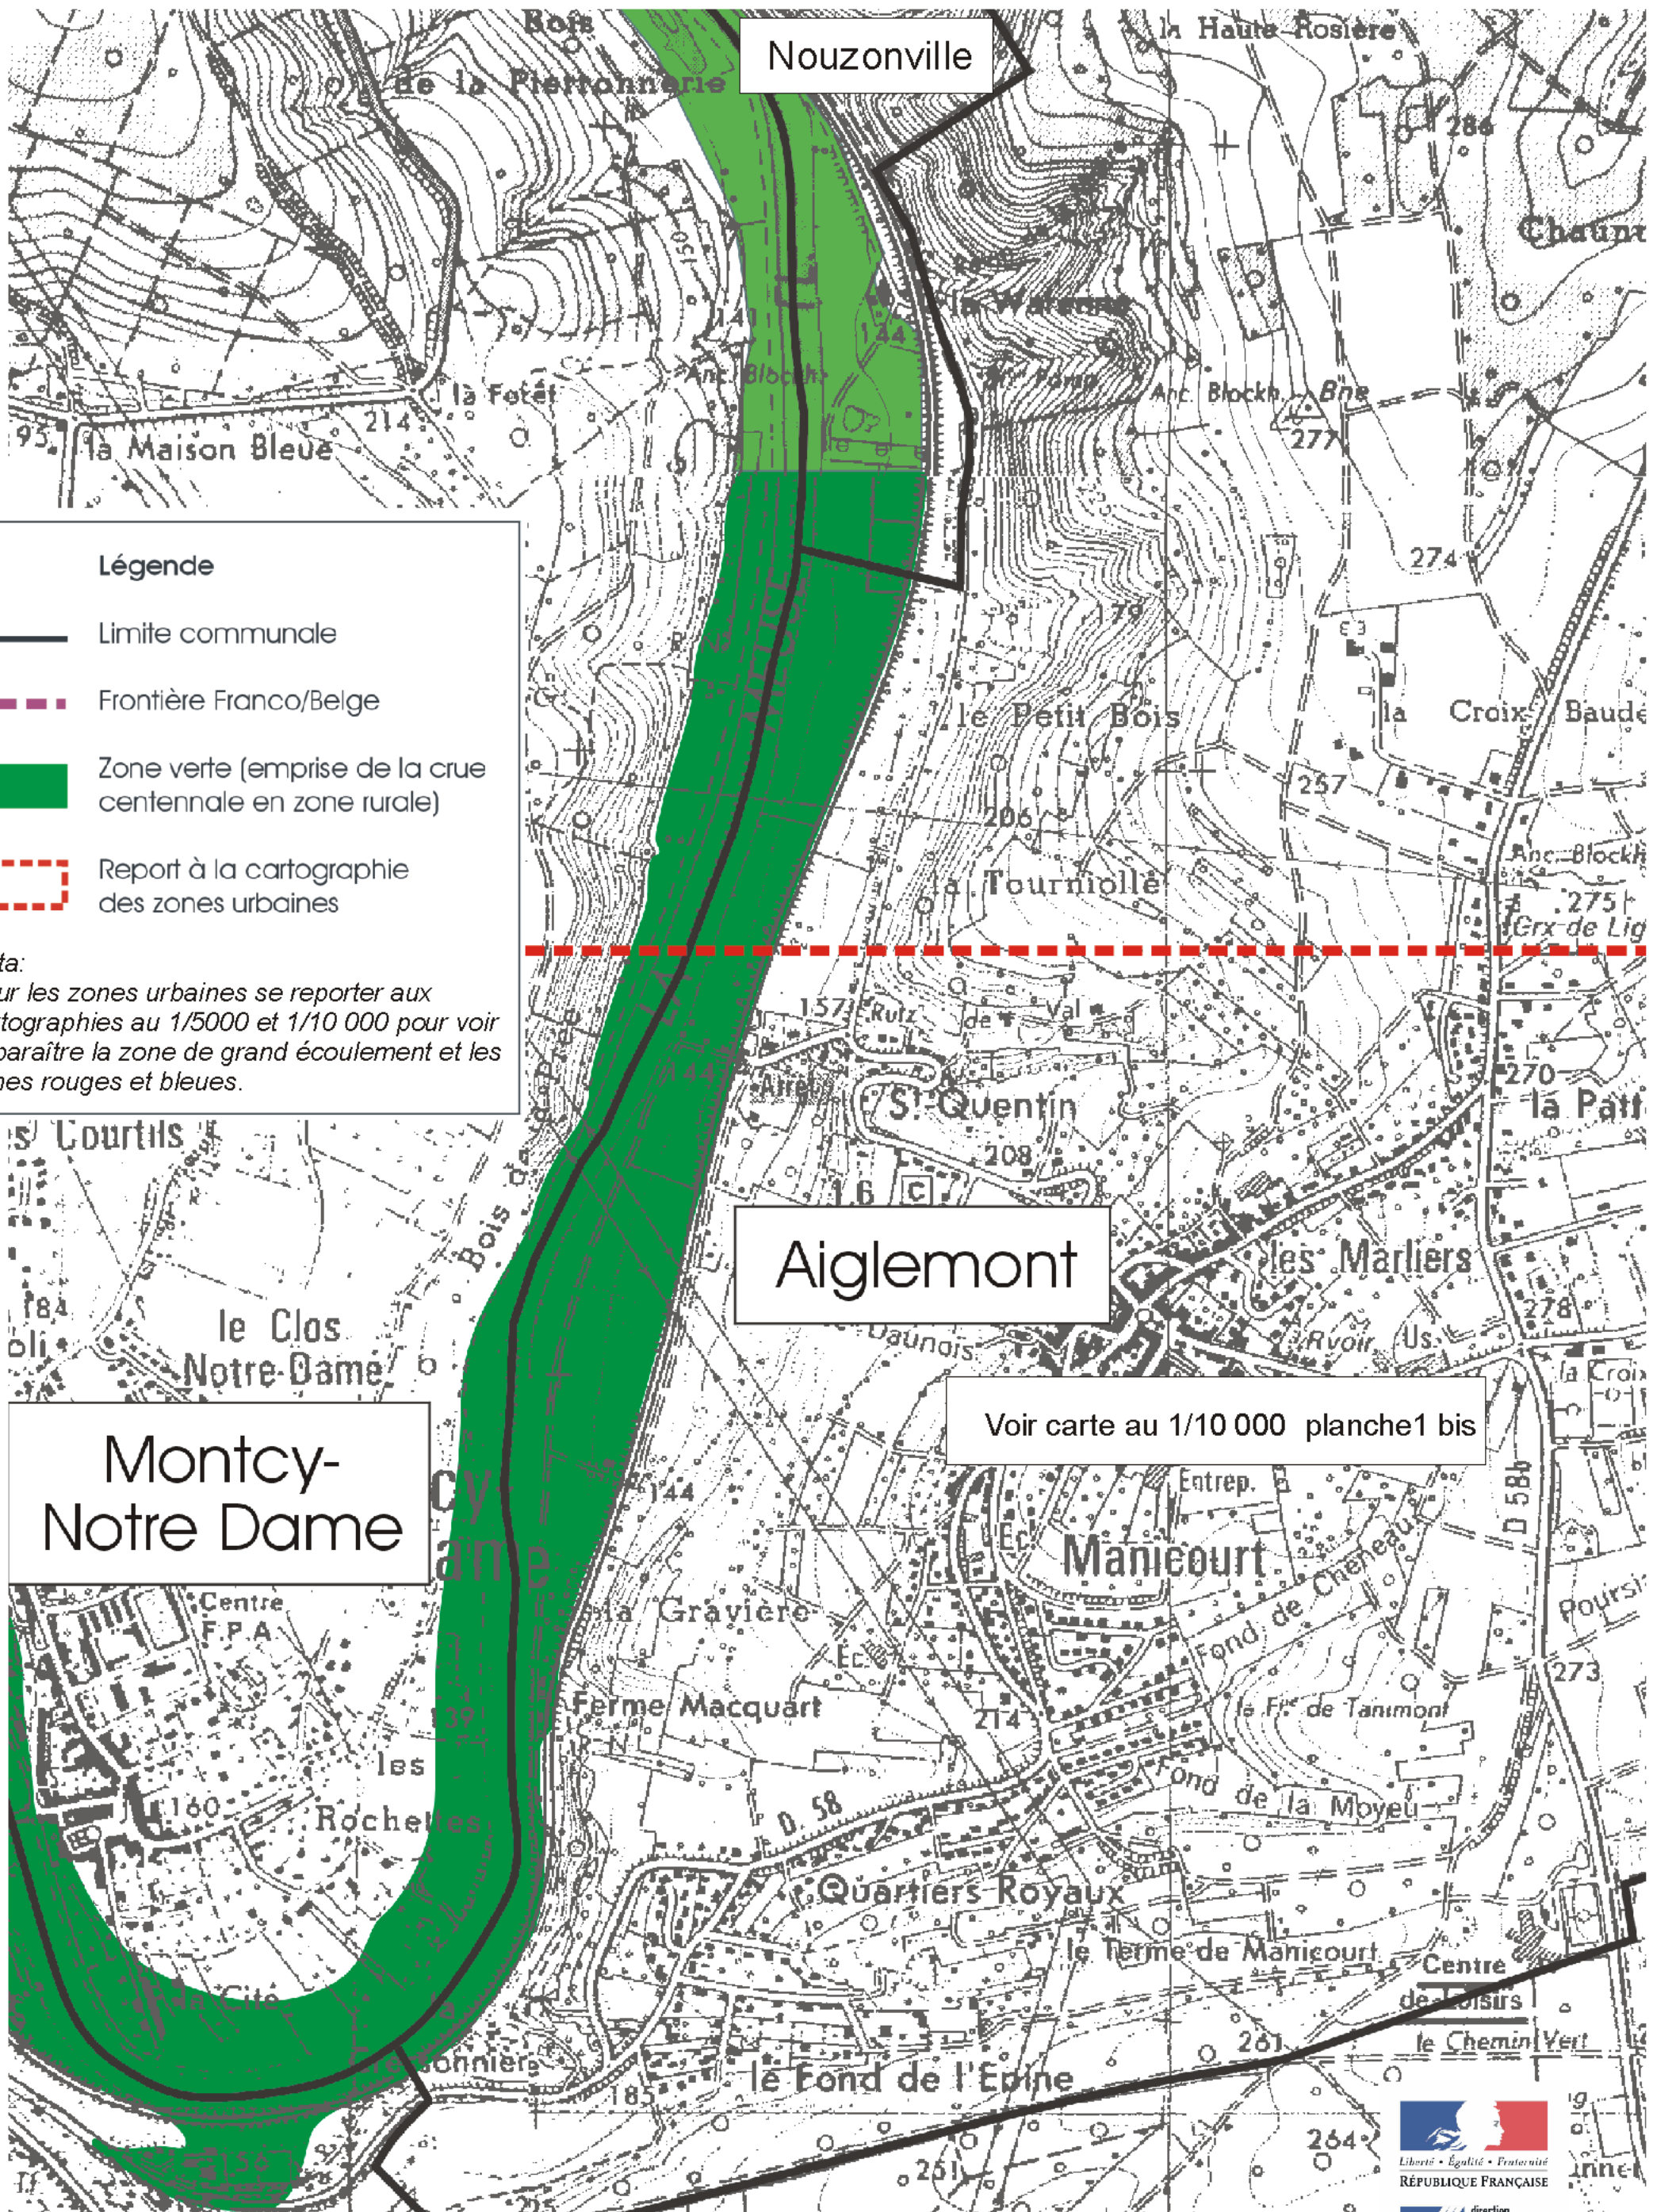

0 100 m 200 m

Légende

- Limite communale
- - - Frontière Franco/Belge
- Zone verte (emprise de la crue centennale en zone rurale)
- Report à la cartographie des zones urbaines

Nota:
Pour les zones urbaines se reporter aux cartographies au 1/5000 et 1/10 000 pour voir apparaître la zone de grand écoulement et les zones rouges et bleues.

Montcy-
Notre Dame

Aiglemont

Voir carte au 1/10 000 planche 1 bis

direction
départementale
de l'Équipement
Ardennes