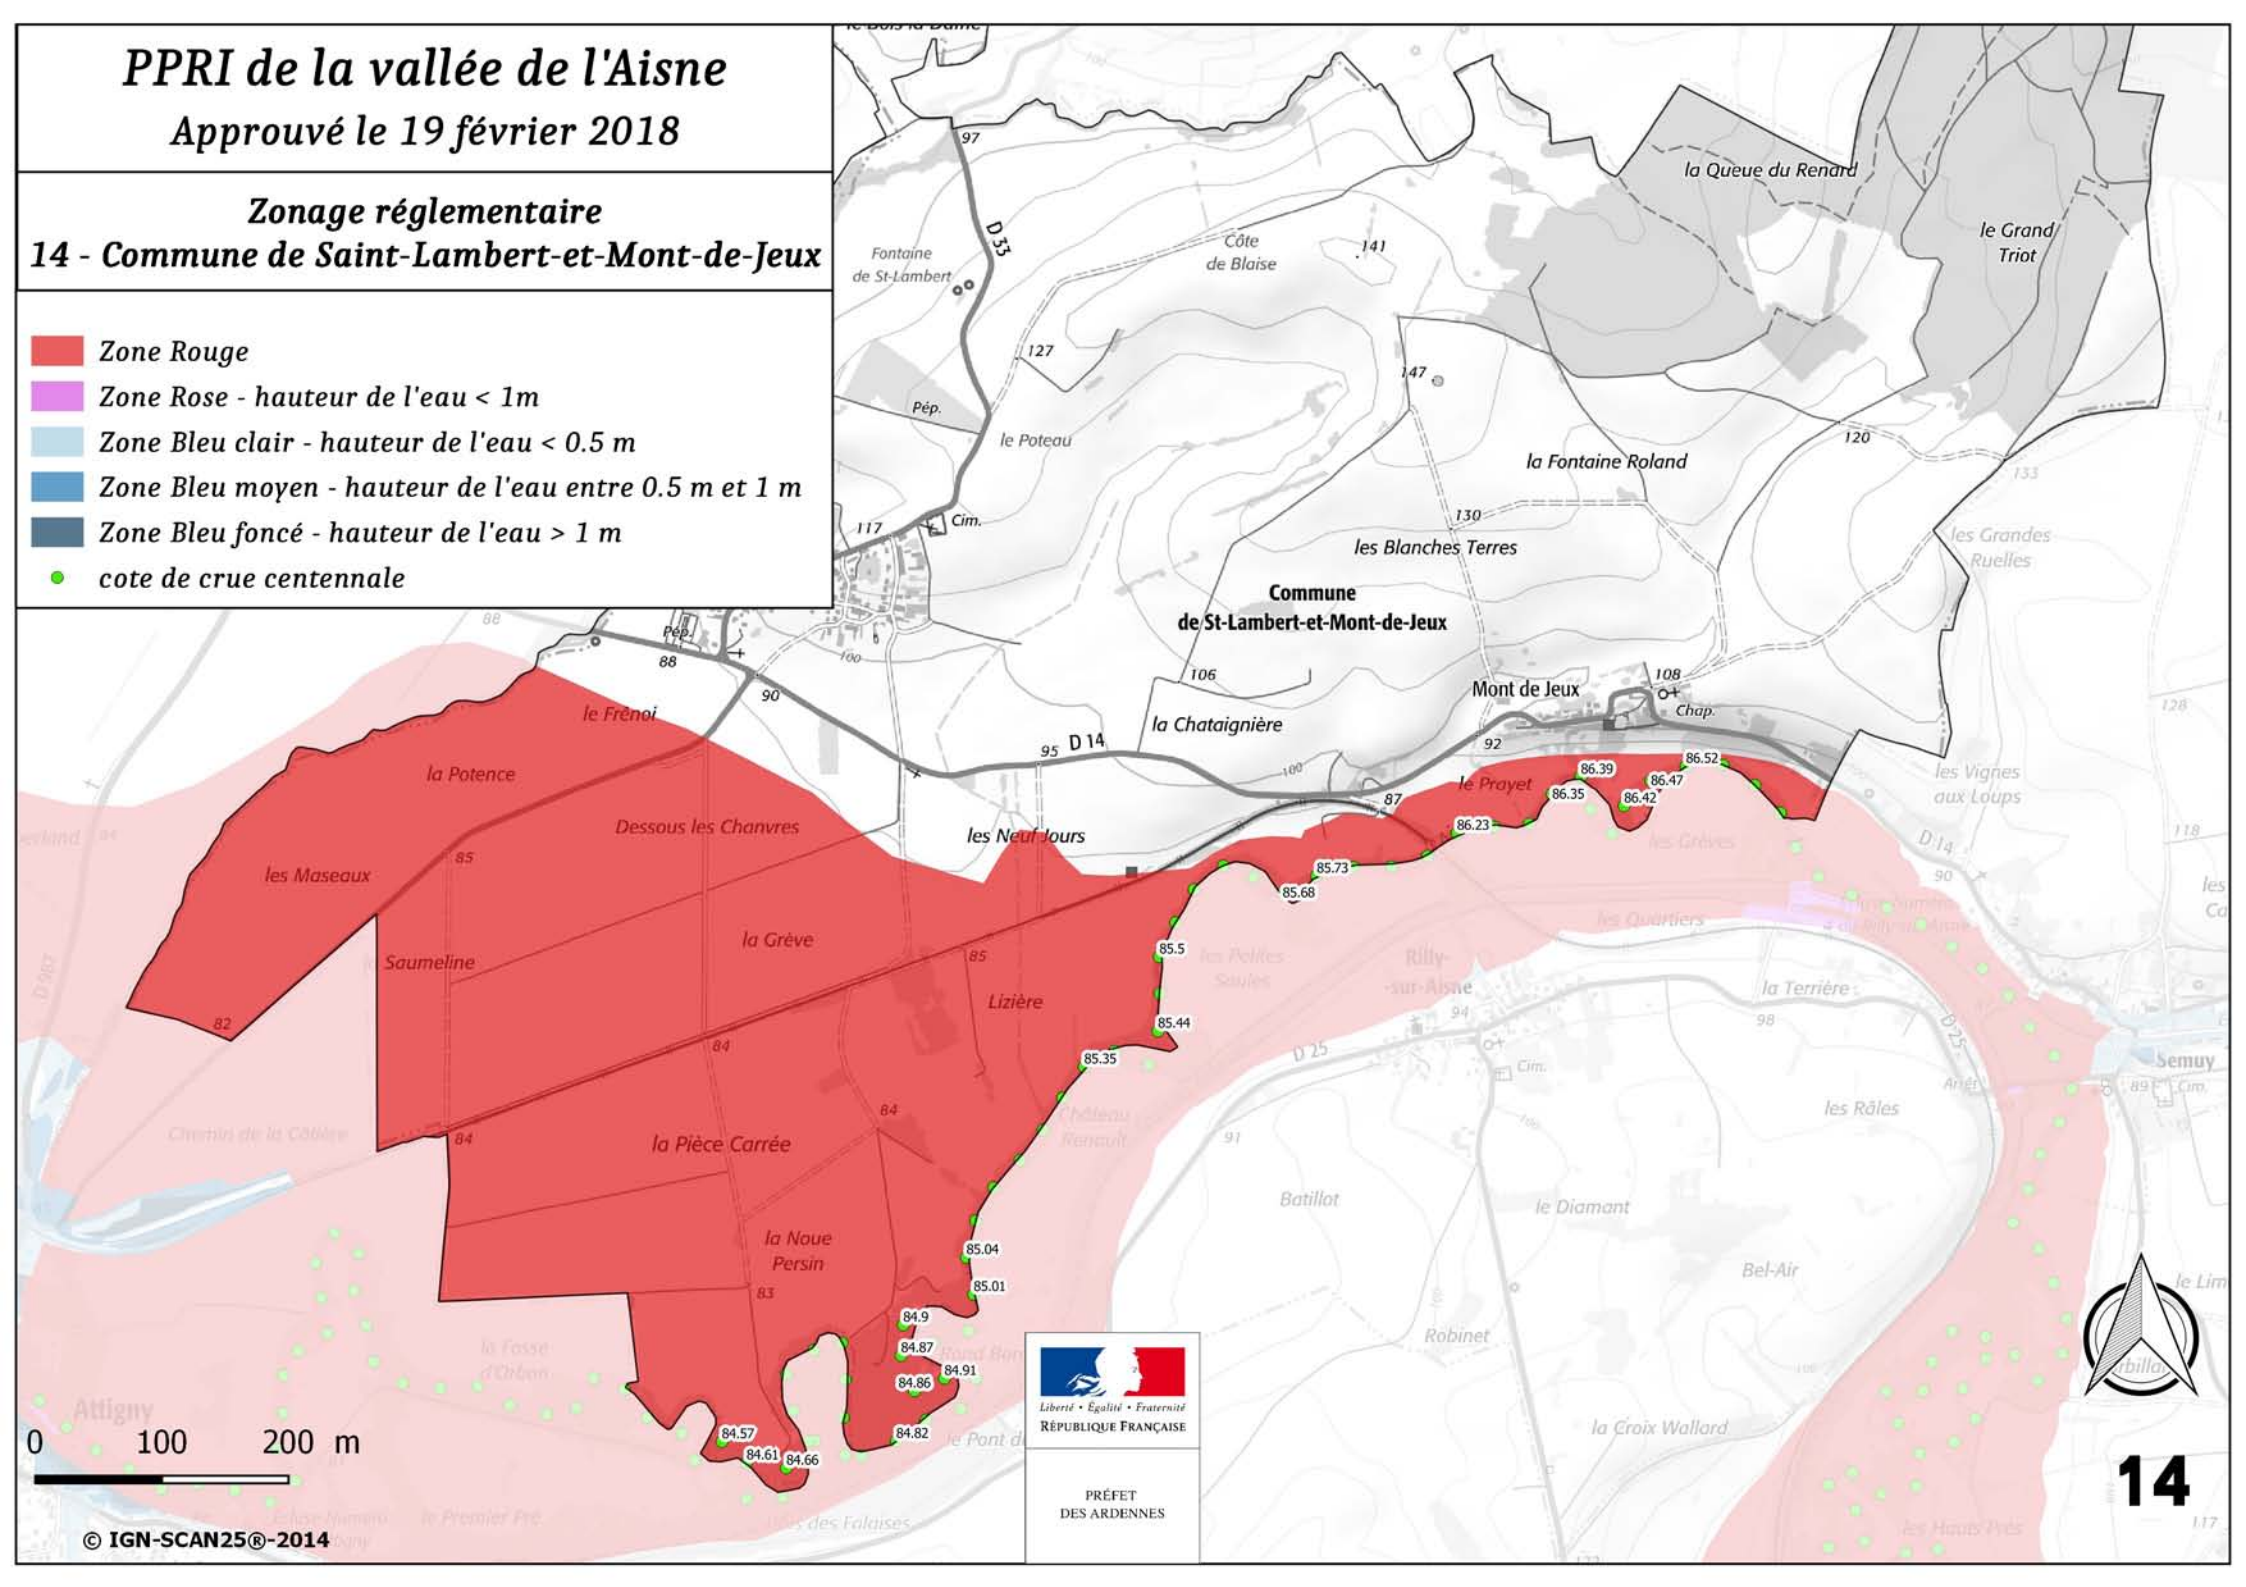

PPRI de la vallée de l'Aisne

Approuvé le 19 février 2018

Zonage réglementaire

14 - Commune de Saint-Lambert-et-Mont-de-Jeux

- Zone Rouge
- Zone Rose - hauteur de l'eau < 1 m
- Zone Bleu clair - hauteur de l'eau < 0.5 m
- Zone Bleu moyen - hauteur de l'eau entre 0.5 m et 1 m
- Zone Bleu foncé - hauteur de l'eau > 1 m
- cote de crue centennale

0 100 200 m

Liberté • Egalité • Fraternité
RÉPUBLIQUE FRANÇAISE

PRÉFET
DES ARDENNES